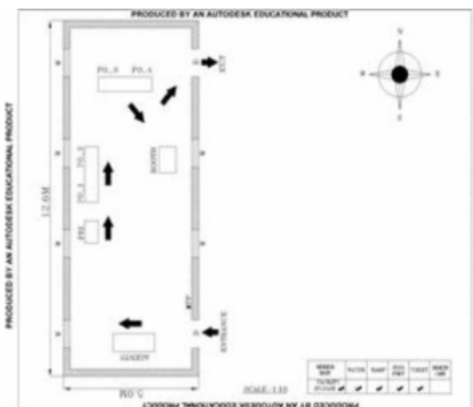

নির্বাচক নিবন্ধন আধিকারিকের স্বাক্ষর

Nazri Naksha

Google Map View

Polling Station Building Front View

Polling Station Front View

Cad View

Key MAP View

1 নাম : উৎপল মণ্ডল পিতার নাম: ধরনী মণ্ডল বাড়ির নং : 0099 বয়স : 46 লিঙ্গ : পুরুষ	JVR1686690	ফটো উপলব্ধ	2 নাম : টুনো মণ্ডল স্বামীর নাম: ভোলা মণ্ডল বাড়ির নং : 0097 বয়স : 47 লিঙ্গ : মহিলা	JVR1686427	ফটো উপলব্ধ	3 নাম : সুজিত মণ্ডল পিতার নাম: হরিবোল মণ্ডল বাড়ির নং : n0257 বয়স : 48 লিঙ্গ : পুরুষ	JVR1685825	ফটো উপলব্ধ
4 নাম : নমিতা কর্মকার পিতার নাম: গৌড় কর্মকার বাড়ির নং : n0256 বয়স : 38 লিঙ্গ : মহিলা	JVR3473634	ফটো উপলব্ধ	5 নাম : জয়শ্রী কর্মকার স্বামীর নাম: দীপঙ্কর কর্মকার বাড়ির নং : এন0224 বয়স : 28 লিঙ্গ : মহিলা	NTF1803600	ফটো উপলব্ধ	6 নাম : ফাল্গুনী কর্মকার স্বামীর নাম: ধনঞ্জয় কর্মকার বাড়ির নং : নং228 বয়স : 32 লিঙ্গ : মহিলা	UYN2118743	ফটো উপলব্ধ
7 নাম : অনিমা গোস্বামী পিতার নাম: দিলীপ গোস্বামী বাড়ির নং : 197 বয়স : 28 লিঙ্গ : মহিলা	UYN1977743	ফটো উপলব্ধ	8 নাম : প্রবীর ঘোষ পিতার নাম: নেপাল ঘোষ বাড়ির নং : নং185 বয়স : 25 লিঙ্গ : পুরুষ	UYN2105369	ফটো উপলব্ধ	9 নাম : সাগর ঘোষ পিতার নাম: মঙ্গল ঘোষ বাড়ির নং : নং231 বয়স : 25 লিঙ্গ : পুরুষ	UYN2105377	ফটো উপলব্ধ
10 নাম : রুপা মন্ডল ঘোষ স্বামীর নাম: পবিত্র ঘোষ বাড়ির নং : 187 বয়স : 24 লিঙ্গ : মহিলা	UYN2434348	ফটো উপলব্ধ	11 নাম : প্রনব ঘোষ পিতার নাম: নেপাল ঘোষ বাড়ির নং : এন0185 বয়স : 23 লিঙ্গ : পুরুষ	UYN2493500	ফটো উপলব্ধ	12 নাম : সান্ত্বনা ঘোষ স্বামীর নাম: তপন কুমার ঘোষ বাড়ির নং : নং0188 বয়স : 26 লিঙ্গ : মহিলা	UYN2113777	ফটো উপলব্ধ
13 নাম : মীনা ঘোষ মায়ের নাম: আঙ্গুর ঘোষ বাড়ির নং : নং0128 বয়স : 39 লিঙ্গ : মহিলা	UYN2113793	ফটো উপলব্ধ	14 নাম : অনুপ্রিয়া ঘোষ পিতার নাম: কানাই লাল ঘোষ বাড়ির নং : এন0222 বয়স : 23 লিঙ্গ : মহিলা	UYN2652501	ফটো উপলব্ধ	15 নাম : সুলোচনা ঘোষ (মন্ডল) স্বামীর নাম: রাজু মন্ডল বাড়ির নং : নং125 বয়স : 26 লিঙ্গ : মহিলা	UYN2118784	ফটো উপলব্ধ
16 নাম : নন্দিতা চৌধুরী পিতার নাম: অমল চৌধুরী বাড়ির নং : 001 বয়স : 33 লিঙ্গ : মহিলা	UYN1359850	ফটো উপলব্ধ	17 নাম : সৌভিক বা পিতার নাম: প্রদীপ কুমার বা বাড়ির নং : নং190 বয়স : 25 লিঙ্গ : পুরুষ	UYN2105351	ফটো উপলব্ধ	18 নাম : বিশাল বা পিতার নাম: ধনঞ্জয় বা বাড়ির নং : নং1৯৭ বয়স : 25 লিঙ্গ : পুরুষ	UYN2106656	ফটো উপলব্ধ
19 নাম : ঝুম্পা বসাক মন্ডল স্বামীর নাম: সিন্দু মন্ডল বাড়ির নং : 29 বয়স : 26 লিঙ্গ : মহিলা	UYN2438166	ফটো উপলব্ধ	20 নাম : জুলি মন্ডল স্বামীর নাম: রাজকুমার মন্ডল বাড়ির নং : n0007 বয়স : 29 লিঙ্গ : মহিলা	UYN2346294	ফটো উপলব্ধ	21 নাম : লিলটন মন্ডল পিতার নাম: গৌড় মন্ডল বাড়ির নং : এন0102 বয়স : 28 লিঙ্গ : পুরুষ	UYN2493443	ফটো উপলব্ধ
22 নাম : সৌরভ মন্ডল পিতার নাম: চঞ্চল মন্ডল বাড়ির নং : এন0018 বয়স : 24 লিঙ্গ : পুরুষ	UYN2493492	ফটো উপলব্ধ	23 নাম : মান্নি মন্ডল স্বামীর নাম: রাজেশ মন্ডল বাড়ির নং : n0019 বয়স : 26 লিঙ্গ : মহিলা	UYN2347789	ফটো উপলব্ধ	24 নাম : প্রমিতা মণ্ডল স্বামীর নাম: বিপ্রচরন মণ্ডল বাড়ির নং : n0065 বয়স : 53 লিঙ্গ : মহিলা	JVR2839173	ফটো উপলব্ধ
25 নাম : ঘুরন মণ্ডল পিতার নাম: সুবোল মণ্ডল বাড়ির নং : n0002 বয়স : 55 লিঙ্গ : পুরুষ	WB/07/046/165412	ফটো উপলব্ধ	26 নাম : সুভাষ মণ্ডল পিতার নাম: পরমেশ্বর মণ্ডল বাড়ির নং : n0005 বয়স : 56 লিঙ্গ : পুরুষ	UYN2730612	ফটো উপলব্ধ	27 নাম : সন্তোষ মণ্ডল পিতার নাম: পরমেশ্বর মণ্ডল বাড়ির নং : n0006 বয়স : 66 লিঙ্গ : পুরুষ	WB/07/046/165302	ফটো উপলব্ধ
28 নাম : মায়ী মণ্ডল স্বামীর নাম: সন্তোষ মণ্ডল বাড়ির নং : n0006 বয়স : 56 লিঙ্গ : মহিলা	WB/07/046/165303	ফটো উপলব্ধ	29 নাম : মৃত্যুঞ্জয় মণ্ডল পিতার নাম: উপেন মণ্ডল বাড়ির নং : n0010 বয়স : 56 লিঙ্গ : পুরুষ	WB/07/046/165356	ফটো উপলব্ধ	30 নাম : চুমকি মন্ডল পিতার নাম: সুকুমার মন্ডল বাড়ির নং : n0028 বয়স : 27 লিঙ্গ : মহিলা	IJ0934117	ফটো উপলব্ধ