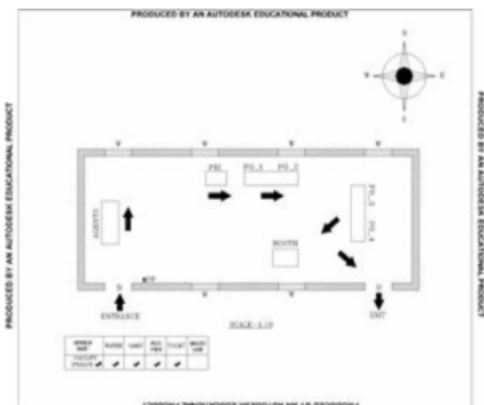

নির্বাচক নিবন্ধন আধিকারিকের স্বাক্ষর

Nazri Naksha

Google Map View

Polling Station Building Front View

Polling Station Front View

Cad View

Key MAP View

1 নাম : ধরমচাঁদ মণ্ডল পিতার নাম: বৃন্দাবন মণ্ডল বাড়ির নং : n0054 বয়স : 47 লিঙ্গ : পুরুষ	JVR1537869 ফটো উপলব্ধ	2 নাম : অনিতা মণ্ডল স্বামীর নাম: ধরম চাঁদ মণ্ডল বাড়ির নং : 80 বয়স : 39 লিঙ্গ : মহিলা	UYN0995910 ফটো উপলব্ধ	3 নাম : লক্ষী মন্ডল স্বামীর নাম: বরেন মন্ডল বাড়ির নং : n0092 বয়স : 43 লিঙ্গ : মহিলা	JVR2843647 ফটো উপলব্ধ
4 নাম : তাপসী মণ্ডল স্বামীর নাম: কার্তিক মণ্ডল বাড়ির নং : n0092 বয়স : 46 লিঙ্গ : মহিলা	JVR1538933 ফটো উপলব্ধ	5 নাম : অসিত মন্ডল পিতার নাম: কার্তিক মন্ডল বাড়ির নং : এন0092 বয়স : 21 লিঙ্গ : পুরুষ	UYN2604569 ফটো উপলব্ধ	6 নাম : তিথি মন্ডল স্বামীর নাম: রিজু মন্ডল বাড়ির নং : নং128 বয়স : 24 লিঙ্গ : মহিলা	UYN2417624 ফটো উপলব্ধ
7 নাম : দীপা দাস স্বামীর নাম: অভিনব মন্ডল বাড়ির নং : নং128 বয়স : 29 লিঙ্গ : মহিলা	RIY1760230 ফটো উপলব্ধ	8 নাম : অনুপ মন্ডল পিতার নাম: অধীর মন্ডল বাড়ির নং : নং128 বয়স : 25 লিঙ্গ : পুরুষ	UYN2113124 ফটো উপলব্ধ	9 নাম : মল্লিকা মন্ডল স্বামীর নাম: ছোটন মন্ডল বাড়ির নং : নং128 বয়স : 26 লিঙ্গ : মহিলা	UYN2090967 ফটো উপলব্ধ
10 নাম : চন্দন মন্ডল পিতার নাম: তপেশ মন্ডল বাড়ির নং : নং128 বয়স : 26 লিঙ্গ : পুরুষ	UYN2113066 ফটো উপলব্ধ	11 নাম : দিপালী মন্ডল স্বামীর নাম: মঙ্গল মন্ডল বাড়ির নং : নং128 বয়স : 26 লিঙ্গ : মহিলা	IJ1012848 ফটো উপলব্ধ	12 নাম : টুলো বসাক স্বামীর নাম: ক্ষুদিরাম বসাক বাড়ির নং : n0007 বয়স : 81 লিঙ্গ : মহিলা	WB/07/046/174008 ফটো উপলব্ধ
13 নাম : পিংকী বসাক স্বামীর নাম: পান্ডব বসাক বাড়ির নং : n0007 বয়স : 39 লিঙ্গ : মহিলা	UYN1360171 ফটো উপলব্ধ	14 নাম : টুম্পা বসাক স্বামীর নাম: ছবিলাল বসাক বাড়ির নং : n0007 বয়স : 31 লিঙ্গ : মহিলা	UYN1598572 ফটো উপলব্ধ	15 নাম : ছবিলাল বসাক পিতার নাম: ক্ষুদিরাম বসাক বাড়ির নং : n0007 বয়স : 36 লিঙ্গ : পুরুষ	UYN0161729 ফটো উপলব্ধ
16 নাম : সুভাষ চন্দ্র রায় পিতার নাম: কিরন চন্দ্র মন্ডল বাড়ির নং : n0140 বয়স : 57 লিঙ্গ : পুরুষ	WB/07/046/174701 ফটো উপলব্ধ	17 নাম : হেমন্ত বসাক পিতার নাম: হরেন বসাক বাড়ির নং : 0076 বয়স : 29 লিঙ্গ : পুরুষ	UYN1970847 ফটো উপলব্ধ	18 নাম : অমর বসাক মায়ের নাম: আলো বসাক বাড়ির নং : n0007 বয়স : 42 লিঙ্গ : পুরুষ	JVR3160603 ফটো উপলব্ধ
19 নাম : পান্ডব বসাক পিতার নাম: ক্ষুদিরাম বসাক বাড়ির নং : n0007 বয়স : 42 লিঙ্গ : পুরুষ	JVR2843597 ফটো উপলব্ধ	20 নাম : সুভাষ বসাক পিতার নাম: ক্ষুদিরাম বসাক বাড়ির নং : n0007 বয়স : 51 লিঙ্গ : পুরুষ	JVR1538420 ফটো উপলব্ধ	21 নাম : সঞ্জনা রজক বসাক স্বামীর নাম: সহদেব বসাক বাড়ির নং : এন0006 বয়স : 25 লিঙ্গ : মহিলা	UYN2493575 ফটো উপলব্ধ
22 নাম : বিউটি কুমারী(বসক) স্বামীর নাম: মনোজ বসাক বাড়ির নং : এন0074 বয়স : 23 লিঙ্গ : মহিলা	UYN2468742 ফটো উপলব্ধ	23 নাম : দিলীপ বসাক পিতার নাম: বিরেন্দ্রনাথ বসাক বাড়ির নং : n0080 বয়স : 47 লিঙ্গ : পুরুষ	JVR1539345 ফটো উপলব্ধ	24 নাম : মান্নিপ বসাক স্বামীর নাম: শ্যাম সূন্দর বসাক বাড়ির নং : n0080 বয়স : 26 লিঙ্গ : মহিলা	UYN2056315 ফটো উপলব্ধ
25 নাম : পিংকি বসাক স্বামীর নাম: ফে. কুলাল বসাক বাড়ির নং : n0007 বয়স : 43 লিঙ্গ : মহিলা	JVR2843589 ফটো উপলব্ধ	26 নাম : সোমা মন্ডল বসাক স্বামীর নাম: রুপক বসাক বাড়ির নং : এন0011 বয়স : 25 লিঙ্গ : মহিলা	IJ1105717 ফটো উপলব্ধ	27 নাম : উত্তম বসাক পিতার নাম: রবি বসাক বাড়ির নং : n0085 বয়স : 45 লিঙ্গ : পুরুষ	JVR1539204 ফটো উপলব্ধ
28 নাম : সহদেব রায় পিতার নাম: খগেন্দ্র নাথ মন্ডল বাড়ির নং : n0140 বয়স : 55 লিঙ্গ : পুরুষ	UYN2267581 ফটো উপলব্ধ	29 নাম : দিপালী বসাক স্বামীর নাম: জিতেন বসাক বাড়ির নং : n0006 বয়স : 50 লিঙ্গ : মহিলা	UYN2278968 ফটো উপলব্ধ	30 নাম : জিতেন বসাক পিতার নাম: ক্ষুদিরাম বসাক বাড়ির নং : n0006 বয়স : 55 লিঙ্গ : পুরুষ	UYN2257293 ফটো উপলব্ধ