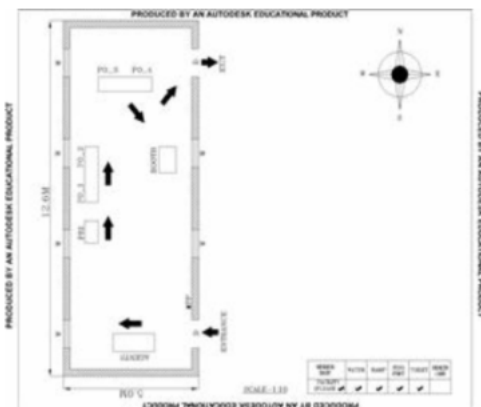

নির্বাচক নিবন্ধন আধিকারিকের স্বাক্ষর

Nazri Naksha

Google Map View

Polling Station Building Front View

Polling Station Front View

Cad View

Key MAP View

1 নাম : সুজিত মন্ডল পিতার নাম: বিমল মন্ডল বাড়ির নং : N0013 বয়স : 26 লিঙ্গ : পুরুষ	YUN2089365	ফটো উপলব্ধ	2 নাম : কবিতা মণ্ডল স্বামীর নাম: বিমল মণ্ডল বাড়ির নং : n0139 বয়স : 48 লিঙ্গ : মহিলা	JVR1537745	ফটো উপলব্ধ	3 নাম : সুশান্ত কর্মকার পিতার নাম: নারায়ণ কর্মকার বাড়ির নং : n0005 বয়স : 40 লিঙ্গ : পুরুষ	JVR3419173	ফটো উপলব্ধ
4 নাম : কাকলি কর্মকার স্বামীর নাম: সুশান্ত কর্মকার বাড়ির নং : 005 বয়স : 27 লিঙ্গ : মহিলা	YUN1971076	ফটো উপলব্ধ	5 নাম : নারায়ণ কর্মকার পিতার নাম: জ্যোতিষ কর্মকার বাড়ির নং : n0005 বয়স : 66 লিঙ্গ : পুরুষ	YUN2231454	ফটো উপলব্ধ	6 নাম : কম্পনা মন্ডল স্বামীর নাম: লক্ষাই মন্ডল বাড়ির নং : n0005 বয়স : 36 লিঙ্গ : মহিলা	YUN1085927	ফটো উপলব্ধ
7 নাম : উর্মিলা কর্মকার স্বামীর নাম: নারায়ণ কর্মকার বাড়ির নং : n0005 বয়স : 61 লিঙ্গ : মহিলা	YUN2231405	ফটো উপলব্ধ	8 নাম : পলাশ কর্মকার পিতার নাম: নারায়ণ কর্মকার বাড়ির নং : n0005 বয়স : 32 লিঙ্গ : পুরুষ	YUN1360478	ফটো উপলব্ধ	9 নাম : লক্ষাই মণ্ডল পিতার নাম: ফিরন মণ্ডল বাড়ির নং : n0005 বয়স : 48 লিঙ্গ : পুরুষ	JVR2844306	ফটো উপলব্ধ
10 নাম : প্রশান্ত কর্মকার পিতার নাম: সাধন কর্মকার বাড়ির নং : n0004 বয়স : 36 লিঙ্গ : পুরুষ	YUN1360395	ফটো উপলব্ধ	11 নাম : রিতা কর্মকার স্বামীর নাম: সাধন কর্মকার বাড়ির নং : n0004 বয়স : 59 লিঙ্গ : মহিলা	WB/07/046/174270	ফটো উপলব্ধ	12 নাম : স্বপ্না কর্মকার পিতার নাম: মণ্টু কর্মকার বাড়ির নং : n0003 বয়স : 35 লিঙ্গ : পুরুষ	YUN1360411	ফটো উপলব্ধ
13 নাম : মণ্টু কর্মকার পিতার নাম: দেবেন কর্মকার বাড়ির নং : n0003 বয়স : 57 লিঙ্গ : পুরুষ	WB/07/046/174273	ফটো উপলব্ধ	14 নাম : সাধন কর্মকার পিতার নাম: জ্যোতিষ কর্মকার বাড়ির নং : n0004 বয়স : 65 লিঙ্গ : পুরুষ	YUN2232130	ফটো উপলব্ধ	15 নাম : রানি কর্মকার স্বামীর নাম: রবি কর্মকার বাড়ির নং : এন0004 বয়স : 25 লিঙ্গ : মহিলা	YUN2484186	ফটো উপলব্ধ
16 নাম : রিম্পা কর্মকার স্বামীর নাম: প্রশান্ত কর্মকার বাড়ির নং : এন0004 বয়স : 24 লিঙ্গ : মহিলা	YUN2493690	ফটো উপলব্ধ	17 নাম : রবি কর্মকার পিতার নাম: সাধন কর্মকার বাড়ির নং : n0004 বয়স : 33 লিঙ্গ : পুরুষ	YUN1360403	ফটো উপলব্ধ	18 নাম : গয়া কর্মকার স্বামীর নাম: মণ্টু কর্মকার বাড়ির নং : n0003 বয়স : 51 লিঙ্গ : মহিলা	WB/07/046/174274	ফটো উপলব্ধ
19 নাম : চিরঞ্জিৎ দাস পিতার নাম: পুণ্য দাস বাড়ির নং : এন00 বয়স : 21 লিঙ্গ : পুরুষ	YUN2620847	ফটো উপলব্ধ	20 নাম : পূজা ঘোষ স্বামীর নাম: শিব মন্ডল বাড়ির নং : এন00 বয়স : 22 লিঙ্গ : মহিলা	YUN2608065	ফটো উপলব্ধ	21 নাম : সুকদেব চৌধুরী পিতার নাম: রাম চৌধুরী বাড়ির নং : n0080 বয়স : 38 লিঙ্গ : পুরুষ	JVR3418654	ফটো উপলব্ধ
22 নাম : অনিতা কর্মকার স্বামীর নাম: অর্জন কর্মকার বাড়ির নং : n0007 বয়স : 43 লিঙ্গ : মহিলা	JVR2403251	ফটো উপলব্ধ	23 নাম : নকুল চৌধুরী পিতার নাম: গিরীশ চৌধুরী বাড়ির নং : n0080 বয়স : 67 লিঙ্গ : পুরুষ	YUN2268597	ফটো উপলব্ধ	24 নাম : সাবিত্রী চৌধুরী স্বামীর নাম: জিতেন চৌধুরী বাড়ির নং : n0067 বয়স : 69 লিঙ্গ : মহিলা	YUN2740090	ফটো উপলব্ধ
25 নাম : সুমিতা চৌধুরী স্বামীর নাম: ঠাকুরদাস চৌধুরী বাড়ির নং : n0067 বয়স : 50 লিঙ্গ : মহিলা	WB/07/046/174690	ফটো উপলব্ধ	26 নাম : অনিল চৌধুরী পিতার নাম: হরিশ চৌধুরী বাড়ির নং : n0117 বয়স : 55 লিঙ্গ : পুরুষ	JVR3266020	ফটো উপলব্ধ	27 নাম : চন্দনী চৌধুরী স্বামীর নাম: দাস চৌধুরী বাড়ির নং : n0078 বয়স : 50 লিঙ্গ : মহিলা	WB/07/046/174278	ফটো উপলব্ধ
28 নাম : রাশী চৌধুরী(রজক) স্বামীর নাম: ফুল কুমার রজক বাড়ির নং : n0079 বয়স : 37 লিঙ্গ : মহিলা	YUN0164087	ফটো উপলব্ধ	29 নাম : মন্দিরা চৌধুরী পিতার নাম: নকুল চৌধুরী বাড়ির নং : n0080 বয়স : 29 লিঙ্গ : মহিলা	YUN1743061	ফটো উপলব্ধ	30 নাম : রিংকু চৌধুরী স্বামীর নাম: রবি চৌধুরী বাড়ির নং : n0079 বয়স : 41 লিঙ্গ : মহিলা	YUN1085851	ফটো উপলব্ধ