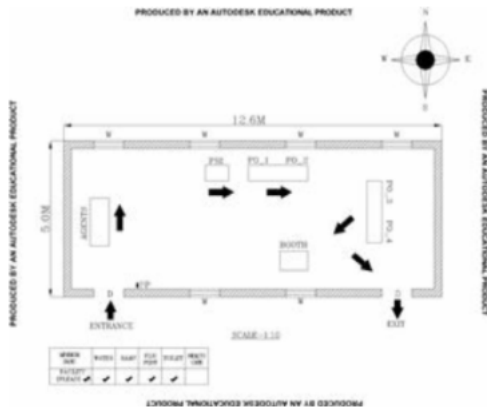

নির্বাচক নিবন্ধন আধিকারিকের স্বাক্ষর

Nazri Naksha

Google Map View

Polling Station Building Front View

Polling Station Front View

Cad View

Key MAP View

1 নাম : ফিরন মণ্ডল স্বামীর নাম: প্রভু মণ্ডল বাড়ির নং : n0032 বয়স : 66 লিঙ্গ : মহিলা	UYN1217686 ফটো উপলব্ধ	2 নাম : লক্ষ্মী সাহা দাস স্বামীর নাম: উজ্জ্বল দাস বাড়ির নং : নং013 বয়স : 26 লিঙ্গ : মহিলা	UYN2125763 ফটো উপলব্ধ	3 নাম : উজ্জ্বল দাস পিতার নাম: সুদর্শন দাস বাড়ির নং : n0013 বয়স : 36 লিঙ্গ : পুরুষ	JVR3477536 ফটো উপলব্ধ
4 নাম : জয়ন্তী দাস স্বামীর নাম: সমর দাস বাড়ির নং : n0041 বয়স : 50 লিঙ্গ : মহিলা	JVR2411486 ফটো উপলব্ধ	5 নাম : শুকু মণ্ডল স্বামীর নাম: সঞ্জয় মণ্ডল বাড়ির নং : n0032 বয়স : 51 লিঙ্গ : মহিলা	JVR2411536 ফটো উপলব্ধ	6 নাম : সমর দাস পিতার নাম: নবকুমার দাস বাড়ির নং : n0041 বয়স : 53 লিঙ্গ : পুরুষ	WB/07/046/276498 ফটো উপলব্ধ
7 নাম : শিখা দাস পিতার নাম: সমর দাস বাড়ির নং : n0041 বয়স : 30 লিঙ্গ : মহিলা	UYN1743558 ফটো উপলব্ধ	8 নাম : সঞ্জয় মণ্ডল পিতার নাম: প্রভু মণ্ডল বাড়ির নং : n0032 বয়স : 53 লিঙ্গ : পুরুষ	JVR2850311 ফটো উপলব্ধ	9 নাম : লিলি মন্ডল স্বামীর নাম: বিবেক মন্ডল বাড়ির নং : এন0032 বয়স : 24 লিঙ্গ : মহিলা	UYN2636348 ফটো উপলব্ধ
10 নাম : বিবেক মন্ডল পিতার নাম: সঞ্জয় মন্ডল বাড়ির নং : n0032 বয়স : 28 লিঙ্গ : পুরুষ	UYN1842442 ফটো উপলব্ধ	11 নাম : সুমিত্রা(ঘুরনী)রায় স্বামীর নাম: কানু রায় বাড়ির নং : n0065 বয়স : 58 লিঙ্গ : মহিলা	JVR0060673 ফটো উপলব্ধ	12 নাম : আশা মন্ডল স্বামীর নাম: শঙ্কাই মন্ডল বাড়ির নং : নং186 বয়স : 27 লিঙ্গ : মহিলা	ZMU1817485 ফটো উপলব্ধ
13 নাম : ফুল কুমার রায় পিতার নাম: কানু রায় বাড়ির নং : N0065 বয়স : 28 লিঙ্গ : পুরুষ	UYN2040830 ফটো উপলব্ধ	14 নাম : লিপি রায় (মন্ডল) স্বামীর নাম: মিতুন মন্ডল বাড়ির নং : n0252 বয়স : 29 লিঙ্গ : মহিলা	UYN1959865 ফটো উপলব্ধ	15 নাম : গৌতমী দাস পিতার নাম: অজিত দাস বাড়ির নং : n0070 বয়স : 40 লিঙ্গ : মহিলা	UYN1471838 ফটো উপলব্ধ
16 নাম : আকাশ কুণ্ডু পিতার নাম: প্রকাশ কুণ্ডু বাড়ির নং : নং070 বয়স : 25 লিঙ্গ : পুরুষ	UYN2126480 ফটো উপলব্ধ	17 নাম : রিয়া কুণ্ডু পিতার নাম: প্রকাশ কুণ্ডু বাড়ির নং : নং070 বয়স : 25 লিঙ্গ : মহিলা	UYN2125334 ফটো উপলব্ধ	18 নাম : প্রকাশ কুন্ডু পিতার নাম: সুনিলা কুন্ডু বাড়ির নং : n0070 বয়স : 53 লিঙ্গ : পুরুষ	UYN1599653 ফটো উপলব্ধ
19 নাম : পৌরী কুন্ডু (দাস) স্বামীর নাম: প্রকাশ কুন্ডু বাড়ির নং : n0070 বয়স : 44 লিঙ্গ : মহিলা	UYN0188102 ফটো উপলব্ধ	20 নাম : প্রান্তিক কুন্ডু পিতার নাম: প্রকাশ কুন্ডু বাড়ির নং : n0070 বয়স : 29 লিঙ্গ : পুরুষ	UYN1842616 ফটো উপলব্ধ	21 নাম : গিতা ঘোষ স্বামীর নাম: রতি ঘোষ বাড়ির নং : n0236 বয়স : 55 লিঙ্গ : মহিলা	UYN2669919 ফটো উপলব্ধ
22 নাম : পঙ্কজ ঘোষ পিতার নাম: ধর্মেন্দ্র ঘোষ বাড়ির নং : এন0073 বয়স : 24 লিঙ্গ : পুরুষ	UYN2471126 ফটো উপলব্ধ	23 নাম : দীপচাঁদ ঘোষ পিতার নাম: অচিন ঘোষ বাড়ির নং : এন0095 বয়স : 23 লিঙ্গ : পুরুষ	UYN2469740 ফটো উপলব্ধ	24 নাম : উজ্জ্বল ঘোষ পিতার নাম: রতি ঘোষ বাড়ির নং : n0238 বয়স : 36 লিঙ্গ : পুরুষ	UYN1173582 ফটো উপলব্ধ
25 নাম : রতি ঘোষ পিতার নাম: কিশ্ত ঘোষ বাড়ির নং : n0235 বয়স : 67 লিঙ্গ : পুরুষ	WB/07/046/228219 ফটো উপলব্ধ	26 নাম : অমিত ঘোষ পিতার নাম: প্রফুল্ল ঘোষ বাড়ির নং : এন0195 বয়স : 25 লিঙ্গ : পুরুষ	UYN2604536 ফটো উপলব্ধ	27 নাম : উৎপল ঘোষ পিতার নাম: রতি ঘোষ বাড়ির নং : n0237 বয়স : 31 লিঙ্গ : পুরুষ	UYN1684059 ফটো উপলব্ধ
28 নাম : ধর্মেন্দ্র ঘোষ পিতার নাম: ঋষি ঘোষ বাড়ির নং : n0073 বয়স : 36 লিঙ্গ : পুরুষ	UYN1090216 ফটো উপলব্ধ	29 নাম : বুবাই ঘোষ পিতার নাম: প্রফুল্ল ঘোষ বাড়ির নং : 0195 বয়স : 27 লিঙ্গ : পুরুষ	UYN1971530 ফটো উপলব্ধ	30 নাম : অর্পনা ঘোষ স্বামীর নাম: উজ্জ্বল ঘোষ বাড়ির নং : N0238 বয়স : 29 লিঙ্গ : মহিলা	WRI1497437 ফটো উপলব্ধ