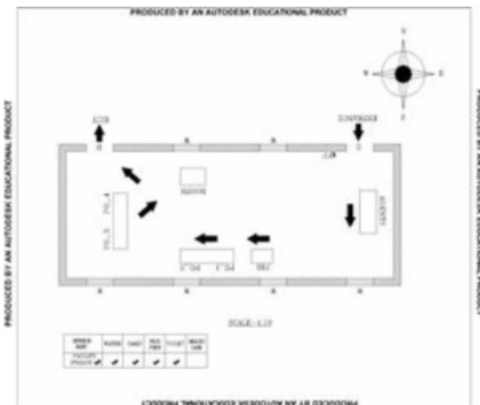

নির্বাচক নিবন্ধন আধিকারিকের স্বাক্ষর

Nazri Naksha

Google Map View

Polling Station Building Front View

Polling Station Front View

Cad View

Key MAP View

1 নাম : সারিকা বিবি স্বামীর নাম: মহম্মদ নিযাদ আলি বাড়ির নং : n0070 বয়স : 41 লিঙ্গ : মহিলা	JVR2408912 ফটো উপলব্ধ	2 নাম : সোহান সেখ পিতার নাম: মানিক সেখ বাড়ির নং : নওদাবাজার বয়স : 23 লিঙ্গ : পুরুষ	UYN2487692 ফটো উপলব্ধ	3 নাম : একদিল সেখ পিতার নাম: আলিম সেখ বাড়ির নং : n0065 বয়স : 33 লিঙ্গ : পুরুষ	UYN2199941 ফটো উপলব্ধ
4 নাম : সেরাজুল সেখ পিতার নাম: লোকমান সেখ বাড়ির নং : n0047 বয়স : 44 লিঙ্গ : পুরুষ	JVR2409423 ফটো উপলব্ধ	5 নাম : বিরু বিশ্বাস পিতার নাম: ভুট্ট বিশ্বাস বাড়ির নং : n0099 বয়স : 31 লিঙ্গ : পুরুষ	UYN1843473 ফটো উপলব্ধ	6 নাম : জালাতুন বিবি স্বামীর নাম: মোহাঃ গিয়াসুদ্দিন আলি বাড়ির নং : এন0070 বয়স : 44 লিঙ্গ : মহিলা	JVR2408904 ফটো উপলব্ধ
7 নাম : আসমা বিবি স্বামীর নাম: মোহেব্দ বিশ্বাস বাড়ির নং : এন0099 বয়স : 36 লিঙ্গ : মহিলা	UYN2157980 ফটো উপলব্ধ	8 নাম : সালিম খান পিতার নাম: তৈয়ব খান বাড়ির নং : N050 বয়স : 25 লিঙ্গ : পুরুষ	UYN2158061 ফটো উপলব্ধ	9 নাম : রহিম মুহম্মদ পিতার নাম: জাহাঙ্গীর মহম্মদ বাড়ির নং : n0027 বয়স : 33 লিঙ্গ : পুরুষ	UYN1086107 ফটো উপলব্ধ
10 নাম : রুনা পিতার নাম: সাকিল সেখ বাড়ির নং : n0096 বয়স : 67 লিঙ্গ : পুরুষ	UYN2320422 ফটো উপলব্ধ	11 নাম : রোবা খাতুন মায়ের নাম: মালেখা বেওয়া বাড়ির নং : n0067 বয়স : 33 লিঙ্গ : মহিলা	UYN2100626 ফটো উপলব্ধ	12 নাম : জুলি বিবি স্বামীর নাম: জনি সেখ বাড়ির নং : n0089 বয়স : 47 লিঙ্গ : মহিলা	JVR1831999 ফটো উপলব্ধ
13 নাম : বিউটি বিবি স্বামীর নাম: জালাল সেখ বাড়ির নং : n0160 বয়স : 46 লিঙ্গ : মহিলা	JVR2409241 ফটো উপলব্ধ	14 নাম : মলি বিবি স্বামীর নাম: নুরইসলাম সেখ বাড়ির নং : N0026 বয়স : 26 লিঙ্গ : মহিলা	UYN2357705 ফটো উপলব্ধ	15 নাম : মাইনুল সেখ পিতার নাম: মুদ্দিন সেখ বাড়ির নং : n0088 বয়স : 49 লিঙ্গ : পুরুষ	UYN2200558 ফটো উপলব্ধ
16 নাম : আরাফাত সেখ পিতার নাম: নাসিরুদ্দিন সেখ বাড়ির নং : এন0057 বয়স : 44 লিঙ্গ : পুরুষ	JVR2408722 ফটো উপলব্ধ	17 নাম : রেশমা খাতুন বিবি স্বামীর নাম: রহিম মহম্মদ বাড়ির নং : n0027 বয়স : 28 লিঙ্গ : মহিলা	UYN2096188 ফটো উপলব্ধ	18 নাম : তৈয়ব সেখ পিতার নাম: লালচান্দ সেখ বাড়ির নং : নওদা বাজার বয়স : 26 লিঙ্গ : পুরুষ	UYN2593226 ফটো উপলব্ধ
19 নাম : মেহেদী বিশ্বাস পিতার নাম: সামসের বিশ্বাস বাড়ির নং : n0099 বয়স : 42 লিঙ্গ : পুরুষ	JVR2849263 ফটো উপলব্ধ	20 নাম : সাইদুর সেখ পিতার নাম: দিলীপ শেখ বাড়ির নং : নওদা বাজার বয়স : 22 লিঙ্গ : পুরুষ	UYN2661304 ফটো উপলব্ধ	21 নাম : সেরাজ সেখ পিতার নাম: নিমাজুদ্দিন সেখ বাড়ির নং : n0028 বয়স : 37 লিঙ্গ : পুরুষ	UYN1058197 ফটো উপলব্ধ
22 নাম : পূজা স্বর্ণকার স্বামীর নাম: গৌতম স্বর্ণকার বাড়ির নং : এন0026 বয়স : 26 লিঙ্গ : মহিলা	UYN2653293 ফটো উপলব্ধ	23 নাম : মুজলেফা বিবি স্বামীর নাম: দাউদ সেখ বাড়ির নং : n0047 বয়স : 46 লিঙ্গ : মহিলা	JVR2409415 ফটো উপলব্ধ	24 নাম : দুলি বিবি স্বামীর নাম: জামরুদ্দিন বাড়ির নং : n0009 বয়স : 53 লিঙ্গ : মহিলা	UYN2593309 ফটো উপলব্ধ
25 নাম : সামনুর বিবি স্বামীর নাম: ফুরবান সেখ বাড়ির নং : n0066 বয়স : 30 লিঙ্গ : মহিলা	UYN1843341 ফটো উপলব্ধ	26 নাম : জেলী বিবি স্বামীর নাম: আসিউল সেখ বাড়ির নং : n0040 বয়স : 40 লিঙ্গ : মহিলা	JVR2409738 ফটো উপলব্ধ	27 নাম : সায়েল সেখ পিতার নাম: জুমেদ সেখ বাড়ির নং : নওদা বাজার বয়স : 21 লিঙ্গ : পুরুষ	UYN2661098 ফটো উপলব্ধ
28 নাম : সুরাজ সেখ পিতার নাম: সেরাজুল সেখ বাড়ির নং : এন0047 বয়স : 23 লিঙ্গ : পুরুষ	UYN2474211 ফটো উপলব্ধ	29 নাম : সামন্তন নেহার স্বামীর নাম: সামু সেখ বাড়ির নং : n0089 বয়স : 75 লিঙ্গ : মহিলা	UYN2199990 ফটো উপলব্ধ	30 নাম : সোহান সেখ পিতার নাম: জয়নাল সেখ বাড়ির নং : 28 বয়স : 22 লিঙ্গ : পুরুষ	UYN2674885 ফটো উপলব্ধ