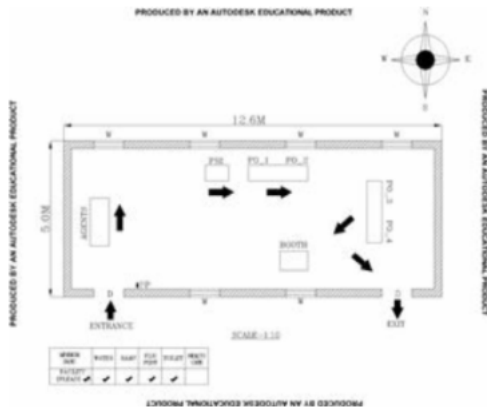

নির্বাচক নিবন্ধন আধিকারিকের স্বাক্ষর

Nazri Naksha

Google Map View

Polling Station Building Front View

Polling Station Front View

Cad View

Key MAP View

1 নাম : মমতা কর্মকার স্বামীর নাম: মনোরঞ্জন কর্মকার বাড়ির নং : n0235 বয়স : 68 লিঙ্গ : মহিলা	UYN1826973 ফটো উপলব্ধ	2 নাম : রাজু কর্মকার পিতার নাম: মনোরঞ্জন কর্মকার বাড়ির নং : n0232 বয়স : 28 লিঙ্গ : পুরুষ	UYN1826957 ফটো উপলব্ধ	3 নাম : দিল্লী চৌধুরী স্বামীর নাম: বেদ্যানাথ ঠাকুর বাড়ির নং : n0188 বয়স : 37 লিঙ্গ : মহিলা	UYN1827120 ফটো উপলব্ধ
4 নাম : পারবতী প্রামানিক (ঠাকুর) স্বামীর নাম: সুজো ঠাকুর বাড়ির নং : n0188 বয়স : 33 লিঙ্গ : মহিলা	UYN1827138 ফটো উপলব্ধ	5 নাম : সুজো ঠাকুর পিতার নাম: গনেশ ঠাকুর বাড়ির নং : n0188 বয়স : 37 লিঙ্গ : পুরুষ	UYN1346394 ফটো উপলব্ধ	6 নাম : মিনতী মণ্ডল স্বামীর নাম: সতীশ চন্দ্র মন্ডল বাড়ির নং : n0204 বয়স : 71 লিঙ্গ : মহিলা	UYN2738672 ফটো উপলব্ধ
7 নাম : শরৎ কুমার মণ্ডল পিতার নাম: সতীশ চন্দ্র মণ্ডল বাড়ির নং : n0204 বয়স : 46 লিঙ্গ : পুরুষ	JVR1826205 ফটো উপলব্ধ	8 নাম : প্রকাশ মন্ডল পিতার নাম: সতীশ মন্ডল বাড়ির নং : n0204 বয়স : 40 লিঙ্গ : পুরুষ	JVR2803278 ফটো উপলব্ধ	9 নাম : বিকাশ চন্দ্র মণ্ডল পিতার নাম: সতীশ মণ্ডল বাড়ির নং : n0204 বয়স : 42 লিঙ্গ : পুরুষ	JVR2358323 ফটো উপলব্ধ
10 নাম : ভরত কুমার মন্ডল পিতার নাম: সতীশ মণ্ডল বাড়ির নং : n0204 বয়স : 49 লিঙ্গ : পুরুষ	WB/07/046/105595 ফটো উপলব্ধ	11 নাম : তনু বর্মন মন্ডল স্বামীর নাম: শরৎ কুমার মন্ডল বাড়ির নং : নং204 বয়স : 27 লিঙ্গ : মহিলা	UYN2122695 ফটো উপলব্ধ	12 নাম : পিকি মন্ডল পিতার নাম: রঞ্জিত মন্ডল বাড়ির নং : এন0253 বয়স : 21 লিঙ্গ : মহিলা	UYN2611242 ফটো উপলব্ধ
13 নাম : রঞ্জিত মণ্ডল পিতার নাম: রোবন মণ্ডল বাড়ির নং : 01 বয়স : 50 লিঙ্গ : পুরুষ	DDW2350809 ফটো উপলব্ধ	14 নাম : পলি ঘোষ মন্ডল স্বামীর নাম: বিকাশ চন্দ্র মন্ডল বাড়ির নং : n0204 বয়স : 37 লিঙ্গ : মহিলা	UTI1030659 ফটো উপলব্ধ	15 নাম : দিপালী মন্ডল স্বামীর নাম: রঞ্জিত মন্ডল বাড়ির নং : 01 বয়স : 43 লিঙ্গ : মহিলা	UTI1184068 ফটো উপলব্ধ
16 নাম : বাবলু মাঝি পিতার নাম: পাতানু মাঝি বাড়ির নং : এন0165 বয়স : 42 লিঙ্গ : পুরুষ	JSL2547891 ফটো উপলব্ধ	17 নাম : নমিতা মাঝি স্বামীর নাম: বাবলু মাঝি বাড়ির নং : এন0165 বয়স : 37 লিঙ্গ : মহিলা	UYN1617182 ফটো উপলব্ধ	18 নাম : অশোক সরকার পিতার নাম: রবিরাম সরকার বাড়ির নং : 0104 বয়স : 42 লিঙ্গ : পুরুষ	UYN1581479 ফটো উপলব্ধ
19 নাম : ক্ষীরোদা সরকার স্বামীর নাম: যুধাই সরকার বাড়ির নং : n0192 বয়স : 67 লিঙ্গ : মহিলা	UYN2662591 ফটো উপলব্ধ	20 নাম : নারায়ন সরকার পিতার নাম: গৌরাজ সরকার বাড়ির নং : n0190 বয়স : 42 লিঙ্গ : পুরুষ	JVR2358661 ফটো উপলব্ধ	21 নাম : রমেশ সরকার পিতার নাম: গোবর্দন সরকার বাড়ির নং : n0193 বয়স : 63 লিঙ্গ : পুরুষ	WB/07/046/105600 ফটো উপলব্ধ
22 নাম : প্রদীপ সরকার পিতার নাম: কাঞ্চন সরকার বাড়ির নং : n0206 বয়স : 32 লিঙ্গ : পুরুষ	UYN1346337 ফটো উপলব্ধ	23 নাম : কুমতী সরকার স্বামীর নাম: সুধীর সরকার বাড়ির নং : n0191 বয়স : 55 লিঙ্গ : মহিলা	WB/07/046/105647 ফটো উপলব্ধ	24 নাম : শান্তী সরকার স্বামীর নাম: যোগেন্দ্র সরকার বাড়ির নং : n0226 বয়স : 73 লিঙ্গ : মহিলা	WB/07/046/105708 ফটো উপলব্ধ
25 নাম : বচন সরকার পিতার নাম: সুরেশ সরকার বাড়ির নং : n0225 বয়স : 34 লিঙ্গ : পুরুষ	UYN1346451 ফটো উপলব্ধ	26 নাম : উত্তম সরকার পিতার নাম: সুরেশ সরকার বাড়ির নং : n0225 বয়স : 44 লিঙ্গ : পুরুষ	JVR2358414 ফটো উপলব্ধ	27 নাম : বাবলু সরকার পিতার নাম: রঞ্জিত সরকার বাড়ির নং : n0191 বয়স : 42 লিঙ্গ : পুরুষ	JVR2358802 ফটো উপলব্ধ
28 নাম : মানিক সরকার পিতার নাম: রঞ্জিত সরকার বাড়ির নং : n0191 বয়স : 60 লিঙ্গ : পুরুষ	WB/07/046/105644 ফটো উপলব্ধ	29 নাম : কাঞ্চন সরকার পিতার নাম: খুশিলাল সরকার বাড়ির নং : n0206 বয়স : 53 লিঙ্গ : পুরুষ	WB/07/046/105660 ফটো উপলব্ধ	30 নাম : পবিত্রা সরকার স্বামীর নাম: তপেশ সরকার বাড়ির নং : n0203 বয়স : 41 লিঙ্গ : মহিলা	JVR2803351 ফটো উপলব্ধ