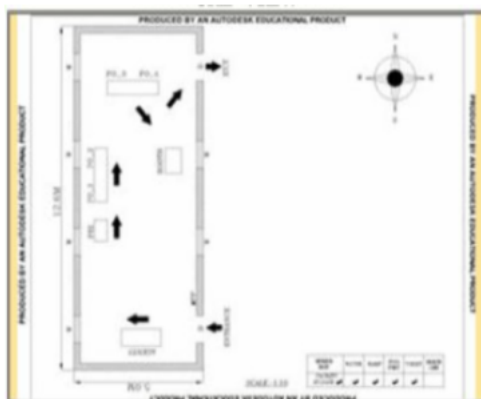

নির্বাচক নিবন্ধন আধিকারিকের স্বাক্ষর

Nazri Naksha

Google Map View

Polling Station Building Front View

Polling Station Front View

Cad View

Key MAP View

1 নাম : মহলদার হাসেন পিতার নাম: নুবি বাড়ির নং : n0138 বয়স : 63 লিঙ্গ : পুরুষ	YUN2734226 ফটো উপলব্ধ	2 নাম : চারো স্বামীর নাম: হাসেন বাড়ির নং : n0138 বয়স : 58 লিঙ্গ : মহিলা	WB/07/046/183193 ফটো উপলব্ধ	3 নাম : আতিউল মহলদার পিতার নাম: হাসেন মহলদার বাড়ির নং : n0138 বয়স : 39 লিঙ্গ : পুরুষ	YUN1086032 ফটো উপলব্ধ
4 নাম : মোসিনা খাতুন পিতার নাম: হাসেন মহলদার বাড়ির নং : n0138 বয়স : 36 লিঙ্গ : মহিলা	YUN1086370 ফটো উপলব্ধ	5 নাম : মহঃ সানিউল মহলদার পিতার নাম: হাসেন মহলদার বাড়ির নং : n0138 বয়স : 33 লিঙ্গ : পুরুষ	YUN1086271 ফটো উপলব্ধ	6 নাম : তারেক মহলদার পিতার নাম: হাসেন মহলদার বাড়ির নং : n0138 বয়স : 33 লিঙ্গ : পুরুষ	YUN1601400 ফটো উপলব্ধ
7 নাম : জলি বিবি স্বামীর নাম: বিঃ মহলদার বাড়ির নং : n0138 বয়স : 33 লিঙ্গ : মহিলা	YUN1744341 ফটো উপলব্ধ	8 নাম : খাইরু মহলদার পিতার নাম: বাসির মহলদার বাড়ির নং : n0146 বয়স : 33 লিঙ্গ : পুরুষ	YUN1086248 ফটো উপলব্ধ	9 নাম : এস্তাজ মহলদার পিতার নাম: বাসির মহলদার বাড়ির নং : n0146 বয়স : 31 লিঙ্গ : পুরুষ	YUN1472505 ফটো উপলব্ধ
10 নাম : ডালিম মহলদার পিতার নাম: বাসির মহলদার বাড়ির নং : n0146 বয়স : 33 লিঙ্গ : পুরুষ	YUN0169458 ফটো উপলব্ধ	11 নাম : লাবলি বিবি স্বামীর নাম: খাইরু মহলদার বাড়ির নং : n0146 বয়স : 35 লিঙ্গ : মহিলা	YUN1216225 ফটো উপলব্ধ	12 নাম : আলেখা বিবি স্বামীর নাম: মালেক মহলদার বাড়ির নং : n0220 বয়স : 53 লিঙ্গ : মহিলা	WB/07/045/114360 ফটো উপলব্ধ
13 নাম : তানজিমা বিবি স্বামীর নাম: ফিরোজ মাহালত বাড়ির নং : n0202 বয়স : 42 লিঙ্গ : মহিলা	JVR3477338 ফটো উপলব্ধ	14 নাম : আসরাফুন্নাহা স্বামীর নাম: আকিদুল খান বাড়ির নং : n0083 বয়স : 39 লিঙ্গ : মহিলা	YUN1086792 ফটো উপলব্ধ	15 নাম : সাইরুন স্বামীর নাম: বুদ্ধ বাড়ির নং : n0112 বয়স : 76 লিঙ্গ : মহিলা	WB/07/046/183156 ফটো উপলব্ধ
16 নাম : সাবুল মহলদার পিতার নাম: বুদ্ধ মহলদার বাড়ির নং : n0112 বয়স : 44 লিঙ্গ : পুরুষ	JVR2408748 ফটো উপলব্ধ	17 নাম : শুক্র পিতার নাম: খাকান্দ বাড়ির নং : n0153 বয়স : 67 লিঙ্গ : পুরুষ	WB/07/046/183379 ফটো উপলব্ধ	18 নাম : পোষা স্বামীর নাম: শুক্র বাড়ির নং : n0153 বয়স : 59 লিঙ্গ : মহিলা	WB/07/046/183380 ফটো উপলব্ধ
19 নাম : কাসাম সেখ পিতার নাম: শুক্র সেখ বাড়ির নং : n0153 বয়স : 42 লিঙ্গ : পুরুষ	YUN0169037 ফটো উপলব্ধ	20 নাম : পিংকী বিবি স্বামীর নাম: জাব্বার সেখ বাড়ির নং : n0153 বয়স : 30 লিঙ্গ : মহিলা	YUN1600824 ফটো উপলব্ধ	21 নাম : নূর মহম্মদ সেখ পিতার নাম: শুক্র সেখ বাড়ির নং : n0153 বয়স : 33 লিঙ্গ : পুরুষ	YUN1601335 ফটো উপলব্ধ
22 নাম : সেখ তোহীত পিতার নাম: সোলেমান বাড়ির নং : n0156 বয়স : 71 লিঙ্গ : পুরুষ	JVR1830082 ফটো উপলব্ধ	23 নাম : ঠগো স্বামীর নাম: সোলেমান বাড়ির নং : n0156 বয়স : 66 লিঙ্গ : মহিলা	WB/07/046/183285 ফটো উপলব্ধ	24 নাম : আনসুর সেখ মায়ের নাম: ঠগো বাড়ির নং : n0156 বয়স : 40 লিঙ্গ : পুরুষ	YUN0170126 ফটো উপলব্ধ
25 নাম : সাবেরা বিবি স্বামীর নাম: আনসুর সেখ বাড়ির নং : n0156 বয়স : 33 লিঙ্গ : মহিলা	YUN1472687 ফটো উপলব্ধ	26 নাম : কোশিলা স্বামীর নাম: তোহীত বাড়ির নং : n0156 বয়স : 62 লিঙ্গ : মহিলা	JVR1830371 ফটো উপলব্ধ	27 নাম : এলাহি সেখ পিতার নাম: তোহীত সেখ বাড়ির নং : n0156 বয়স : 40 লিঙ্গ : পুরুষ	YUN0996389 ফটো উপলব্ধ
28 নাম : আলি সেখ মায়ের নাম: ঠগো বেওয়া বাড়ির নং : n0156 বয়স : 38 লিঙ্গ : পুরুষ	YUN1216241 ফটো উপলব্ধ	29 নাম : বকুল সেখ পিতার নাম: তাহিদ সেখ বাড়ির নং : n0156 বয়স : 33 লিঙ্গ : পুরুষ	YUN1601145 ফটো উপলব্ধ	30 নাম : মাসদা বিবি স্বামীর নাম: বকুল সেখ বাড়ির নং : n0156 বয়স : 33 লিঙ্গ : মহিলা	YUN1600766 ফটো উপলব্ধ