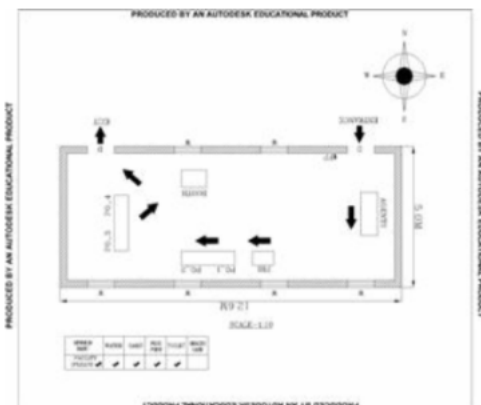

নির্বাচক নিবন্ধন আধিকারিকের স্বাক্ষর

Nazri Naksha

Google Map View

Polling Station Building Front View

Polling Station Front View

Cad View

Key MAP View

1 নাম : ছবি দাস স্বামীর নাম: অচিন্ত্য দাস বাড়ির নং : n0184 বয়স : 47 লিঙ্গ : মহিলা	JVR2879831 ফটো উপলব্ধ	2 নাম : নূরফুল বিবি স্বামীর নাম: জাহাঙ্গীর মোমিন বাড়ির নং : এন0237 বয়স : 31 লিঙ্গ : মহিলা	UTI1243716 ফটো উপলব্ধ	3 নাম : দিপঙ্কর আচার্য্য পিতার নাম: কৃষ্ণ কমল আচার্য্য বাড়ির নং : n0056 বয়স : 28 লিঙ্গ : পুরুষ	UYN1843747 ফটো উপলব্ধ
4 নাম : মুন্নি কুমারী আচার্য্য স্বামীর নাম: শ্যাম কমল আচার্য্য বাড়ির নং : n0056 বয়স : 37 লিঙ্গ : মহিলা	UYN1472943 ফটো উপলব্ধ	5 নাম : সবিতা আচার্য্য স্বামীর নাম: কৃষ্ণকমল আচার্য্য বাড়ির নং : n0056 বয়স : 48 লিঙ্গ : মহিলা	JVR2847689 ফটো উপলব্ধ	6 নাম : স্বপন কুমার আচার্য্য পিতার নাম: জগন্নাথ আচার্য্য বাড়ির নং : n0056 বয়স : 42 লিঙ্গ : পুরুষ	JVR3160918 ফটো উপলব্ধ
7 নাম : শ্যাম কমল আচার্য্য পিতার নাম: জগন্নাথ আচার্য্য বাড়ির নং : n0056 বয়স : 43 লিঙ্গ : পুরুষ	JVR2406494 ফটো উপলব্ধ	8 নাম : কৃষ্ণ আচার্য্য পিতার নাম: জগন্নাথ আচার্য্য বাড়ির নং : n0056 বয়স : 51 লিঙ্গ : পুরুষ	JVR2847671 ফটো উপলব্ধ	9 নাম : কোয়েল আচার্য্য পিতার নাম: কৃষ্ণ কমল আচার্য্য বাড়ির নং : এন006 বয়স : 22 লিঙ্গ : মহিলা	UYN2705523 ফটো উপলব্ধ
10 নাম : অপর্ণা উপাধ্যায় স্বামীর নাম: হরিনারায়ন উপাধ্যায় বাড়ির নং : n0050 বয়স : 66 লিঙ্গ : মহিলা	WB/07/046/180271 ফটো উপলব্ধ	11 নাম : সত্যম চ্যাটার্জী পিতার নাম: তাপস চ্যাটার্জী বাড়ির নং : নং184 বয়স : 22 লিঙ্গ : পুরুষ	UYN2541746 ফটো উপলব্ধ	12 নাম : উমা উপাধ্যায় পিতার নাম: হরিনারায়ন উপাধ্যায় বাড়ির নং : 184 বয়স : 46 লিঙ্গ : মহিলা	UYN0996538 ফটো উপলব্ধ
13 নাম : রুস্পা কর্মকার দাস স্বামীর নাম: গৌড় দাস বাড়ির নং : N00215 বয়স : 34 লিঙ্গ : মহিলা	UYN2434157 ফটো উপলব্ধ	14 নাম : ঈশিকা খাঁ পিতার নাম: জয়দেব খাঁ বাড়ির নং : এন0101 বয়স : 23 লিঙ্গ : মহিলা	UYN2474310 ফটো উপলব্ধ	15 নাম : পিয়ালি খাঁ পিতার নাম: রতন খাঁ বাড়ির নং : 119 বয়স : 24 লিঙ্গ : মহিলা	UYN2428092 ফটো উপলব্ধ
16 নাম : অনূপ খাঁ পিতার নাম: দীনেশ খাঁ বাড়ির নং : নং176 বয়স : 25 লিঙ্গ : পুরুষ	UYN2127470 ফটো উপলব্ধ	17 নাম : সাকিনুর খান্ন স্বামীর নাম: সাইরুল মোমিন বাড়ির নং : এন0148 বয়স : 29 লিঙ্গ : মহিলা	UYN2567519 ফটো উপলব্ধ	18 নাম : রফিকুল মোমিন পিতার নাম: রহিম মোমিন বাড়ির নং : এন0148 বয়স : 23 লিঙ্গ : পুরুষ	UYN2568715 ফটো উপলব্ধ
19 নাম : মোসা তৌফিকা খাতুন স্বামীর নাম: মাসিদুর সেখ বাড়ির নং : এন0236 বয়স : 29 লিঙ্গ : মহিলা	UYN1971811 ফটো উপলব্ধ	20 নাম : আইসা খাতুন পিতার নাম: মুস্তাক মোমিন বাড়ির নং : এন0156 বয়স : 28 লিঙ্গ : মহিলা	UYN2565877 ফটো উপলব্ধ	21 নাম : তরুল মোমিন পিতার নাম: রোহিম মোমিন বাড়ির নং : এন0148 বয়স : 23 লিঙ্গ : পুরুষ	UYN2565224 ফটো উপলব্ধ
22 নাম : উপাসনা গুপ্ত পিতার নাম: রাজকুমার গুপ্ত বাড়ির নং : n0089 বয়স : 31 লিঙ্গ : মহিলা	UYN1472992 ফটো উপলব্ধ	23 নাম : কৌশিক ঘটক পিতার নাম: উজ্জল ঘটক বাড়ির নং : n0022 বয়স : 28 লিঙ্গ : পুরুষ	UYN1843754 ফটো উপলব্ধ	24 নাম : সীমা ঘটক স্বামীর নাম: সুফল ঘটক বাড়ির নং : n0025 বয়স : 54 লিঙ্গ : মহিলা	WB/07/046/180687 ফটো উপলব্ধ
25 নাম : মৌমিতা দাস(ঘটক) স্বামীর নাম: সুরত ঘটক বাড়ির নং : n0022 বয়স : 34 লিঙ্গ : মহিলা	UYN1473065 ফটো উপলব্ধ	26 নাম : সুরত ঘটক পিতার নাম: চিত্তরঞ্জন ঘটক বাড়ির নং : n0022 বয়স : 48 লিঙ্গ : পুরুষ	JVR1829530 ফটো উপলব্ধ	27 নাম : পিংকি ঘটক স্বামীর নাম: সুশান্ত ঘটক বাড়ির নং : n0022 বয়স : 38 লিঙ্গ : মহিলা	UYN1088327 ফটো উপলব্ধ
28 নাম : সমিত ঘটক মায়ের নাম: অঞ্জলী বাড়ির নং : n0021 বয়স : 39 লিঙ্গ : পুরুষ	JVR2848299 ফটো উপলব্ধ	29 নাম : অঞ্জলী ঘটক স্বামীর নাম: মনোরঞ্জন ঘটক বাড়ির নং : n0021 বয়স : 76 লিঙ্গ : মহিলা	WB/07/046/180280 ফটো উপলব্ধ	30 নাম : স্বরূপ ঘটক পিতার নাম: উজ্জল ঘটক বাড়ির নং : n0025 বয়স : 30 লিঙ্গ : পুরুষ	UYN1744507 ফটো উপলব্ধ