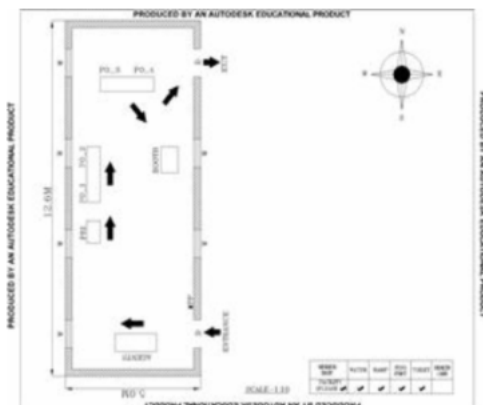

নির্বাচক নিবন্ধন আধিকারিকের স্বাক্ষর

Nazri Naksha

Google Map View

Polling Station Building Front View

Polling Station Front View

Cad View

Key MAP View

1 নাম : মনি কর্মকার (দাস) স্বামীর নাম: সন্দীপ দাস বাড়ির নং : n0069 বয়স : 36 লিঙ্গ : মহিলা	UYN1089275	ফটো উপলব্ধ	2 নাম : বাশন্তী কর্মকার স্বামীর নাম: টুনটুন কর্মকার বাড়ির নং : 207 বয়স : 30 লিঙ্গ : মহিলা	UYN1745231	ফটো উপলব্ধ	3 নাম : টুনটুন কর্মকার স্বামীর নাম: প্রকাশ কর্মকার বাড়ির নং : 207 বয়স : 36 লিঙ্গ : পুরুষ	UYN1217306	ফটো উপলব্ধ
4 নাম : কল্পনা পাহাড়ী (কর্মকার) স্বামীর নাম: কালা কর্মকার বাড়ির নং : 207 বয়স : 35 লিঙ্গ : মহিলা	UYN1217355	ফটো উপলব্ধ	5 নাম : শংকর কর্মকার পিতার নাম: অতুল কর্মকার বাড়ির নং : 0205 বয়স : 66 লিঙ্গ : পুরুষ	UYN0182808	ফটো উপলব্ধ	6 নাম : দেবকী কর্মকার স্বামীর নাম: প্রকাশ কর্মকার বাড়ির নং : 208 বয়স : 66 লিঙ্গ : মহিলা	UYN0997106	ফটো উপলব্ধ
7 নাম : শিবু কর্মকার পিতার নাম: শংকর কর্মকার বাড়ির নং : 0205 বয়স : 27 লিঙ্গ : পুরুষ	UYN1972405	ফটো উপলব্ধ	8 নাম : প্রত্যা ঘটক পিতার নাম: প্রভাষ ঘটক বাড়ির নং : নং225 বয়স : 26 লিঙ্গ : পুরুষ	UYN2401792	ফটো উপলব্ধ	9 নাম : বিবেক ঘোষ মায়ের নাম: মিনা ঘোষ বাড়ির নং : N0014 বয়স : 31 লিঙ্গ : পুরুষ	UYN2044048	ফটো উপলব্ধ
10 নাম : কল্পনা ঘোষ স্বামীর নাম: রাম ঘোষ বাড়ির নং : n0022 বয়স : 43 লিঙ্গ : মহিলা	JVR2425536	ফটো উপলব্ধ	11 নাম : টুবাই ঘোষ পিতার নাম: রতন ঘোষ বাড়ির নং : এন0072 বয়স : 26 লিঙ্গ : পুরুষ	UYN2495240	ফটো উপলব্ধ	12 নাম : বাবলি ঘোষ স্বামীর নাম: অমিত ঘোষ বাড়ির নং : এন0164 বয়স : 24 লিঙ্গ : মহিলা	UYN2495190	ফটো উপলব্ধ
13 নাম : সীতা রানী ঘোষ পিতার নাম: শ্যাম ঘোষ বাড়ির নং : n0009 বয়স : 39 লিঙ্গ : মহিলা	UYN1089309	ফটো উপলব্ধ	14 নাম : প্রিয়ান্কা ঘোষ পিতার নাম: সুবল ঘোষ বাড়ির নং : নং102 বয়স : 27 লিঙ্গ : মহিলা	UYN2129880	ফটো উপলব্ধ	15 নাম : সনেকা ঘোষ স্বামীর নাম: রতন ঘোষ বাড়ির নং : এন0072 বয়স : 50 লিঙ্গ : মহিলা	SEU0377705	ফটো উপলব্ধ
16 নাম : পলি ঘোষ স্বামীর নাম: রাজিব ঘোষ বাড়ির নং : এন0205 বয়স : 24 লিঙ্গ : মহিলা	UYN2480747	ফটো উপলব্ধ	17 নাম : অনিমা মণ্ডল(ঘোষ) স্বামীর নাম: বিবেক ঘোষ বাড়ির নং : N0014 বয়স : 34 লিঙ্গ : মহিলা	UYN2044055	ফটো উপলব্ধ	18 নাম : সন্দীপ দাস পিতার নাম: হিজপদ দাস বাড়ির নং : n0072 বয়স : 48 লিঙ্গ : পুরুষ	WB/07/047/384637	ফটো উপলব্ধ
19 নাম : মানুয়া ঘোষ পিতার নাম: শ্যাম ঘোষ বাড়ির নং : 0027 বয়স : 53 লিঙ্গ : পুরুষ	WB/07/046/204178	ফটো উপলব্ধ	20 নাম : নব ঘোষ পিতার নাম: রতন ঘোষ বাড়ির নং : এন0072 বয়স : 24 লিঙ্গ : পুরুষ	UYN2495216	ফটো উপলব্ধ	21 নাম : চম্পা ঘোষ স্বামীর নাম: অরুণ কুমার ঘোষ বাড়ির নং : n0137 বয়স : 35 লিঙ্গ : মহিলা	UYN2335065	ফটো উপলব্ধ
22 নাম : রাখি ঘোষ স্বামীর নাম: সনজিত ঘোষ বাড়ির নং : এন0207 বয়স : 28 লিঙ্গ : মহিলা	UYN2476554	ফটো উপলব্ধ	23 নাম : রাম ঘোষ পিতার নাম: শ্যাম ঘোষ বাড়ির নং : n0022 বয়স : 47 লিঙ্গ : পুরুষ	JVR2425528	ফটো উপলব্ধ	24 নাম : মিনা ঘোষ স্বামীর নাম: পালান ঘোষ বাড়ির নং : n0014 বয়স : 51 লিঙ্গ : মহিলা	WB/07/046/204181	ফটো উপলব্ধ
25 নাম : পুসিয়া পাহাড়ী স্বামীর নাম: মানুয়া পাহাড়ী বাড়ির নং : n0009 বয়স : 48 লিঙ্গ : মহিলা	JVR0036368	ফটো উপলব্ধ	26 নাম : প্রতিমা ঘোষ স্বামীর নাম: গনেশ ঘোষ বাড়ির নং : n0002 বয়স : 36 লিঙ্গ : মহিলা	UYN1089291	ফটো উপলব্ধ	27 নাম : পঞ্চম ঘোষ পিতার নাম: জগদীশ ঘোষ বাড়ির নং : নং-104 বয়স : 25 লিঙ্গ : পুরুষ	UYN2127603	ফটো উপলব্ধ
28 নাম : অজয় ঘোষ পিতার নাম: সুশান্ত ঘোষ বাড়ির নং : নং082 বয়স : 25 লিঙ্গ : পুরুষ	UYN2149441	ফটো উপলব্ধ	29 নাম : গৌড় ঘোষ মায়ের নাম: দীপা ঘোষ বাড়ির নং : নং098 বয়স : 26 লিঙ্গ : পুরুষ	UYN2402691	ফটো উপলব্ধ	30 নাম : সুমোজীৎ ঘোষ পিতার নাম: তরুণ ঘোষ বাড়ির নং : নং107 বয়স : 25 লিঙ্গ : পুরুষ	UYN2401511	ফটো উপলব্ধ