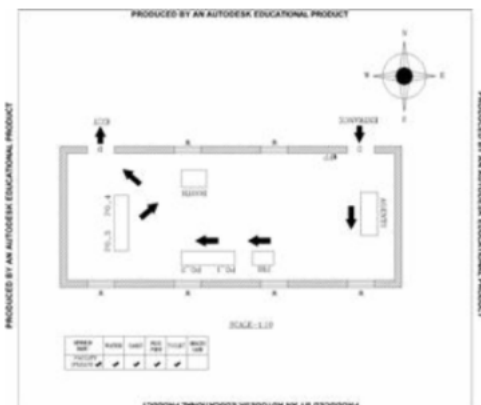

নির্বাচক নিবন্ধন আধিকারিকের স্বাক্ষর

Nazri Naksha

Google Map View

Polling Station Building Front View

Polling Station Front View

Cad View

Key MAP View

1 নাম : যোগমায়া কর্মকার স্বামীর নাম: জনার্দন কর্মকার বাড়ির নং : n0421 বয়স : 52 লিঙ্গ : মহিলা	DLN1310556 ফটো উপলব্ধ	2 নাম : রেহেনা বেগম স্বামীর নাম: মহঃ ইসমাইল বাড়ির নং : n0314 বয়স : 65 লিঙ্গ : মহিলা	UYN1603380 ফটো উপলব্ধ	3 নাম : মহঃ মাহফুজ পিতার নাম: মহঃ ইসমাইল বাড়ির নং : n0291 বয়স : 44 লিঙ্গ : পুরুষ	UYN1602994 ফটো উপলব্ধ
4 নাম : দিপা কর্মকার স্বামীর নাম: সঞ্জয় কর্মকার বাড়ির নং : n0063 বয়স : 34 লিঙ্গ : মহিলা	UTI1606367 ফটো উপলব্ধ	5 নাম : জোস কিঙ্কু পিতার নাম: জুলিয়াস কিঙ্কু বাড়ির নং : এন0063 বয়স : 23 লিঙ্গ : পুরুষ	UYN2568657 ফটো উপলব্ধ	6 নাম : জুলিয়াস কিঙ্কু পিতার নাম: বড়কা বাড়ির নং : n0063 বয়স : 61 লিঙ্গ : পুরুষ	WB/07/046/204751 ফটো উপলব্ধ
7 নাম : মাইকেল মার্তী পিতার নাম: জোহন মার্তী বাড়ির নং : n0052 বয়স : 38 লিঙ্গ : পুরুষ	UYN1217231 ফটো উপলব্ধ	8 নাম : আরতি হাঁসদা স্বামীর নাম: মাইকেল হাঁসদা বাড়ির নং : n0052 বয়স : 28 লিঙ্গ : মহিলা	UYN1845080 ফটো উপলব্ধ	9 নাম : নারায়ন সর্দার পিতার নাম: লক্ষীকান্ত সর্দার বাড়ির নং : n0293 বয়স : 66 লিঙ্গ : পুরুষ	UYN1603018 ফটো উপলব্ধ
10 নাম : মহঃ ইউনুস পিতার নাম: মহঃ ইসমাইল বাড়ির নং : এন0459 বয়স : 48 লিঙ্গ : পুরুষ	UYN1603075 ফটো উপলব্ধ	11 নাম : মহঃ ওয়াসিম বারি পিতার নাম: মহঃ ইসমাইল বাড়ির নং : n0298 বয়স : 39 লিঙ্গ : পুরুষ	UYN1603067 ফটো উপলব্ধ	12 নাম : সাহানাজ পারভিন পিতার নাম: মোহঃ জাকারিয়া বাড়ির নং : n0285 বয়স : 34 লিঙ্গ : মহিলা	UYN1566348 ফটো উপলব্ধ
13 নাম : জয়ন্ত কর্মকার পিতার নাম: জনার্দন কর্মকার বাড়ির নং : n0063 বয়স : 32 লিঙ্গ : পুরুষ	UYN1474683 ফটো উপলব্ধ	14 নাম : এলিশ মার্তি স্বামীর নাম: জুলিয়াস মার্তি বাড়ির নং : n0063 বয়স : 48 লিঙ্গ : মহিলা	JVR1868793 ফটো উপলব্ধ	15 নাম : জনার্দন কর্মকার পিতার নাম: ভোলানাথ কর্মকার বাড়ির নং : n0400 বয়স : 57 লিঙ্গ : পুরুষ	DLN1309806 ফটো উপলব্ধ
16 নাম : টেরেসা টুডু পিতার নাম: বোকা বাড়ির নং : n0052 বয়স : 63 লিঙ্গ : মহিলা	WB/07/046/204166 ফটো উপলব্ধ	17 নাম : রূপালী মাহাতো (ঋষি) স্বামীর নাম: পোদ্দার ঋষি বাড়ির নং : n0310 বয়স : 31 লিঙ্গ : মহিলা	UYN1603315 ফটো উপলব্ধ	18 নাম : সুলেখা দাস (সরকার) স্বামীর নাম: কাজল সরকার বাড়ির নং : n0317 বয়স : 42 লিঙ্গ : মহিলা	UYN1603422 ফটো উপলব্ধ
19 নাম : প্রদীপ ঋষি পিতার নাম: ধিরেন ঋষি বাড়ির নং : n0017 বয়স : 33 লিঙ্গ : পুরুষ	UYN1567734 ফটো উপলব্ধ	20 নাম : রেজিয়া ঋষি স্বামীর নাম: মেঘ ঋষি বাড়ির নং : n0020 বয়স : 58 লিঙ্গ : মহিলা	WB/07/046/204029 ফটো উপলব্ধ	21 নাম : মেঘ ঋষি পিতার নাম: ভুটকা ঋষি বাড়ির নং : n0020 বয়স : 61 লিঙ্গ : পুরুষ	WB/07/046/204028 ফটো উপলব্ধ
22 নাম : দেবু মন্ডল পিতার নাম: বিপিন মন্ডল বাড়ির নং : n0006 বয়স : 30 লিঙ্গ : পুরুষ	UYN1603141 ফটো উপলব্ধ	23 নাম : সাবো ঋষি স্বামীর নাম: ফুলকুমার ঋষি বাড়ির নং : n0016 বয়স : 49 লিঙ্গ : মহিলা	WB/07/046/204063 ফটো উপলব্ধ	24 নাম : রেখা ঋষি পিতার নাম: খোকন ঋষি বাড়ির নং : n0056 বয়স : 40 লিঙ্গ : মহিলা	JVR3422722 ফটো উপলব্ধ
25 নাম : ওরোল ঋষি স্বামীর নাম: সন্তোষ ঋষি বাড়ির নং : n0016 বয়স : 65 লিঙ্গ : মহিলা	WB/07/046/204061 ফটো উপলব্ধ	26 নাম : দাঙ ঋষি পিতার নাম: হরেন ঋষি বাড়ির নং : n0027 বয়স : 44 লিঙ্গ : পুরুষ	JVR2424711 ফটো উপলব্ধ	27 নাম : রিঙ্ক ঋষি পিতার নাম: গোপন ঋষি বাড়ির নং : n0030 বয়স : 27 লিঙ্গ : মহিলা	UYN2093797 ফটো উপলব্ধ
28 নাম : সাহানাজ বেগম স্বামীর নাম: সানাউল ইসলাম বাড়ির নং : এন0013 কোলাবাড়ি নুনবহি রোড বয়স : 50 লিঙ্গ : মহিলা	UYN1818475 ফটো উপলব্ধ	29 নাম : পায়োল ঋষি মায়ের নাম: প্রতীমা ঋষি বাড়ির নং : এন0031 বয়স : 25 লিঙ্গ : মহিলা	UYN2568533 ফটো উপলব্ধ	30 নাম : গোপাল ঋষি পিতার নাম: রাজ কুমার ঋষি বাড়ির নং : n0025 বয়স : 30 লিঙ্গ : পুরুষ	UYN1844810 ফটো উপলব্ধ