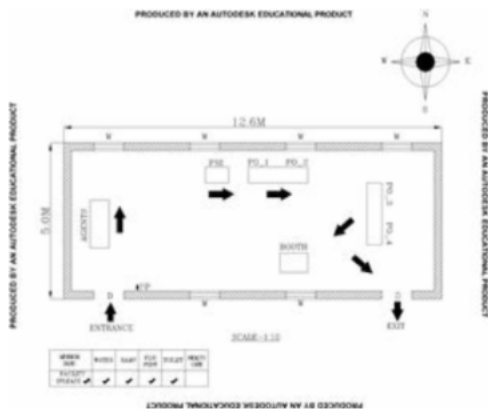

নির্বাচক নিবন্ধন আধিকারিকের স্বাক্ষর

Nazri Naksha

Google Map View

Polling Station Building Front View

Polling Station Front View

Cad View

Key MAP View

1 নাম : ফিরদোস রহমান পিতার নাম: মোহঃ সাইদুর রহমান বাড়ির নং : NO046 বয়স : 28 লিঙ্গ : পুরুষ	YUN2095115 ফটো উপলব্ধ	2 নাম : সামিমা খাতুন স্বামীর নাম: মহঃ হাসানুল বাব্বা বাড়ির নং : N0001 বয়স : 30 লিঙ্গ : মহিলা	NTF1554054 ফটো উপলব্ধ	3 নাম : মুসেরা বিবি স্বামীর নাম: মহঃ লোকমান আলি বাড়ির নং : n0055 বয়স : 65 লিঙ্গ : মহিলা	JVR2852283 ফটো উপলব্ধ
4 নাম : মহঃ নাসিরুদ্দিন পিতার নাম: মহঃ মাতুল সেখ বাড়ির নং : n0278 বয়স : 51 লিঙ্গ : পুরুষ	YUN1604263 ফটো উপলব্ধ	5 নাম : সারিকা খাতুন পিতার নাম: মহঃ সামসের আলি বাড়ির নং : এন0098 বয়স : 37 লিঙ্গ : মহিলা	JVR3487261 ফটো উপলব্ধ	6 নাম : রুকসানা বিবি স্বামীর নাম: আজিম সেখ বাড়ির নং : n0045 বয়স : 36 লিঙ্গ : মহিলা	YUN1081223 ফটো উপলব্ধ
7 নাম : জাইনুর বিবি স্বামীর নাম: নৌসাদ আলি বাড়ির নং : n0042 বয়স : 71 লিঙ্গ : মহিলা	YUN2219426 ফটো উপলব্ধ	8 নাম : সোলেমান সেখ পিতার নাম: নৌসাদ আলি বাড়ির নং : n0042 বয়স : 42 লিঙ্গ : পুরুষ	JVR2414654 ফটো উপলব্ধ	9 নাম : তারা বিবি স্বামীর নাম: সামির সেখ বাড়ির নং : n0014 বয়স : 51 লিঙ্গ : মহিলা	YUN2227791 ফটো উপলব্ধ
10 নাম : পারুল বিবি স্বামীর নাম: মেহেদি সেখ বাড়ির নং : এন0912 বয়স : 52 লিঙ্গ : মহিলা	YUN1605229 ফটো উপলব্ধ	11 নাম : মাহেলা খাতুন স্বামীর নাম: মোঃ জোহাক আলি বাড়ির নং : এন0906 বয়স : 68 লিঙ্গ : মহিলা	JVR0073023 ফটো উপলব্ধ	12 নাম : তাজেনুর খাতুন স্বামীর নাম: আসমাত সেখ বাড়ির নং : এন0906 বয়স : 25 লিঙ্গ : মহিলা	YUN2477610 ফটো উপলব্ধ
13 নাম : মোস্তাফা সেখ পিতার নাম: সরিফুদ্দিন বাড়ির নং : n0050 বয়স : 56 লিঙ্গ : পুরুষ	YUN2326114 ফটো উপলব্ধ	14 নাম : আসতারা খাতুন পিতার নাম: মোহাবুল সেখ বাড়ির নং : 1 বয়স : 30 লিঙ্গ : মহিলা	YUN2376978 ফটো উপলব্ধ	15 নাম : করিম সেখ পিতার নাম: চারু সেখ বাড়ির নং : এন0906 বয়স : 43 লিঙ্গ : পুরুষ	JVR2852531 ফটো উপলব্ধ
16 নাম : আসাদুল সেখ পিতার নাম: ইয়ারু সেখ বাড়ির নং : n0003 বয়স : 31 লিঙ্গ : পুরুষ	YUN1475078 ফটো উপলব্ধ	17 নাম : জুলফিকার সেখ পিতার নাম: ভোদু সেখ বাড়ির নং : 104 বয়স : 27 লিঙ্গ : পুরুষ	YUN1973213 ফটো উপলব্ধ	18 নাম : সুরাতন স্বামীর নাম: সাহাদিন বাড়ির নং : n0043 বয়স : 66 লিঙ্গ : মহিলা	JVR0345363 ফটো উপলব্ধ
19 নাম : মাসির সেখ পিতার নাম: সেকেন্দর সেখ বাড়ির নং : n0130 বয়স : 71 লিঙ্গ : পুরুষ	JVR0119917 ফটো উপলব্ধ	20 নাম : সাহিমা স্বামীর নাম: চারু বাড়ির নং : এন0906 বয়স : 64 লিঙ্গ : মহিলা	YUN2455954 ফটো উপলব্ধ	21 নাম : মোহঃ রফিক পিতার নাম: সাদরুল হোসেন খান বাড়ির নং : 001 বয়স : 35 লিঙ্গ : পুরুষ	YUN1715002 ফটো উপলব্ধ
22 নাম : মহঃ লোকমান আলী পিতার নাম: মহঃ দানেশ আলী বাড়ির নং : n0055 বয়স : 87 লিঙ্গ : পুরুষ	YUN2201978 ফটো উপলব্ধ	23 নাম : হাসিনা বিবি স্বামীর নাম: এনাবুল সেখ বাড়ির নং : n0044 বয়স : 41 লিঙ্গ : মহিলা	YUN0138404 ফটো উপলব্ধ	24 নাম : আসরাফুল রহমান পিতার নাম: মতিউর রহমান বাড়ির নং : n0055 বয়স : 34 লিঙ্গ : পুরুষ	YUN1213321 ফটো উপলব্ধ
25 নাম : নুরজাহান বিবি পিতার নাম: বুনয়াদ বাড়ির নং : n0041 বয়স : 52 লিঙ্গ : মহিলা	YUN2202000 ফটো উপলব্ধ	26 নাম : সমরথ খাতুন স্বামীর নাম: সোয়েল সেখ বাড়ির নং : এন037 বয়স : 26 লিঙ্গ : মহিলা	YUN2554632 ফটো উপলব্ধ	27 নাম : হাসিবুর রহমান পিতার নাম: মহঃ মহিরুদ্দিন বাড়ির নং : এন0906 বয়স : 39 লিঙ্গ : পুরুষ	JVR3161486 ফটো উপলব্ধ
28 নাম : টপি সেখ পিতার নাম: মঞ্জুর সেখ বাড়ির নং : n0086 বয়স : 33 লিঙ্গ : পুরুষ	YUN1518547 ফটো উপলব্ধ	29 নাম : মহঃ এসবারুল হক পিতার নাম: মহঃ একরামুল হক বাড়ির নং : এন0069 বয়স : 48 লিঙ্গ : পুরুষ	UTI0928143 ফটো উপলব্ধ	30 নাম : ফাহারানা খাতুন স্বামীর নাম: হানিফ সেখ বাড়ির নং : নং019 বয়স : 27 লিঙ্গ : মহিলা	YUN2114270 ফটো উপলব্ধ