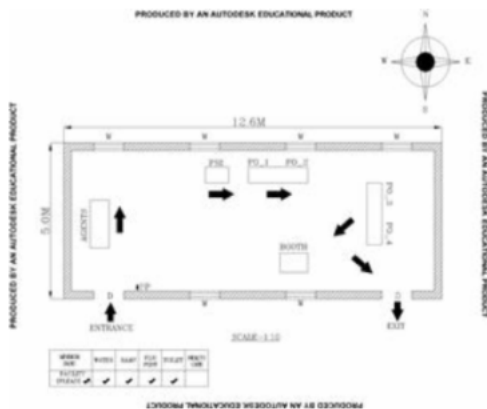

নির্বাচক নিবন্ধন আধিকারিকের স্বাক্ষর

Nazri Naksha

Google Map View

Polling Station Building Front View

Polling Station Front View

Cad View

Key MAP View

1 নাম : মোহাঃ মাইনুল ইসলাম পিতার নাম: মোহাঃ সফিউল্লাহ বাড়ির নং : এন0307 বয়স : 68 লিঙ্গ : পুরুষ	YUN1819390 ফটো উপলব্ধ	2 নাম : সাদ্দাম সেখ পিতার নাম: সেখ আফসার বাড়ির নং : n0229 বয়স : 32 লিঙ্গ : পুরুষ	YUN1604826 ফটো উপলব্ধ	3 নাম : মোরজিনা বিবি স্বামীর নাম: মোহাঃ সামসুদ্দিন আনসারি বাড়ির নং : এন0000 বয়স : 40 লিঙ্গ : মহিলা	YUN1194596 ফটো উপলব্ধ
4 নাম : মতলেব সেখ পিতার নাম: নাসিরুদ্দিন বাড়ির নং : n0038 বয়স : 61 লিঙ্গ : পুরুষ	YUN2213098 ফটো উপলব্ধ	5 নাম : মোহাম্মদ আলি সিদ্দিকি পিতার নাম: আব্দুস সামাদ বাড়ির নং : n0145 বয়স : 70 লিঙ্গ : পুরুষ	FXY1318674 ফটো উপলব্ধ	6 নাম : সামিম আখতার পিতার নাম: মাহিদুর শেখ বাড়ির নং : এন0025 বয়স : 21 লিঙ্গ : পুরুষ	YUN2654325 ফটো উপলব্ধ
7 নাম : আনজুরা বিবি স্বামীর নাম: মিতু সেখ বাড়ির নং : n0026 বয়স : 46 লিঙ্গ : মহিলা	YUN1357870 ফটো উপলব্ধ	8 নাম : মঞ্জুরি খাতুন পিতার নাম: মিতু সেখ বাড়ির নং : 1 বয়স : 27 লিঙ্গ : মহিলা	YUN2388395 ফটো উপলব্ধ	9 নাম : রুলেখা বিবি স্বামীর নাম: এসেন আলি বাড়ির নং : n0073 বয়স : 36 লিঙ্গ : মহিলা	YUN1358076 ফটো উপলব্ধ
10 নাম : কাবিল সেখ পিতার নাম: হামিদ সেখ বাড়ির নং : n0052 বয়স : 60 লিঙ্গ : পুরুষ	YUN2227668 ফটো উপলব্ধ	11 নাম : মিনু মমতাজ বেগম স্বামীর নাম: মহঃ নজরুল ইসলাম বাড়ির নং : n0269 বয়স : 51 লিঙ্গ : মহিলা	JVR3269768 ফটো উপলব্ধ	12 নাম : চারু সেখ পিতার নাম: সেখ মঞ্জুর আলম বাড়ির নং : এন0129 বয়স : 30 লিঙ্গ : পুরুষ	YUN1604842 ফটো উপলব্ধ
13 নাম : মহাঃ হাবিবুর রহমান পিতার নাম: মহঃ মহিরুদ্দিন বাড়ির নং : n0235 বয়স : 55 লিঙ্গ : পুরুষ	JVR3161478 ফটো উপলব্ধ	14 নাম : রিয়া আরজুমা রহমান স্বামীর নাম: মহঃ সফিউল্লাহ বাড়ির নং : n0090 বয়স : 42 লিঙ্গ : মহিলা	JVR2853182 ফটো উপলব্ধ	15 নাম : মুসরেফা খাতুন স্বামীর নাম: মোহাম্মাদ মুকুল আলি বাড়ির নং : 138 বয়স : 29 লিঙ্গ : মহিলা	YUN1973924 ফটো উপলব্ধ
16 নাম : জরিনা বিবি স্বামীর নাম: কাউসার সেখ বাড়ির নং : n0077 বয়স : 55 লিঙ্গ : মহিলা	YUN2227684 ফটো উপলব্ধ	17 নাম : নাজিমা খাতুন স্বামীর নাম: আব্দুল হামিদ বাড়ির নং : n0158 বয়স : 63 লিঙ্গ : মহিলা	JVR0348557 ফটো উপলব্ধ	18 নাম : শুকুর সেখ পিতার নাম: কালি সেখ বাড়ির নং : n0300 বয়স : 59 লিঙ্গ : পুরুষ	YUN2284974 ফটো উপলব্ধ
19 নাম : আব্দুল সালাম পিতার নাম: মনতাজ সেখ বাড়ির নং : n0081 বয়স : 57 লিঙ্গ : পুরুষ	YUN2211423 ফটো উপলব্ধ	20 নাম : সাব্বিয়া বিবি স্বামীর নাম: নজরুল বাড়ির নং : n0018 বয়স : 62 লিঙ্গ : মহিলা	JVR1378835 ফটো উপলব্ধ	21 নাম : রাজিকুল সেখ পিতার নাম: নজরুল সেখ সেখ বাড়ির নং : n0091 বয়স : 39 লিঙ্গ : পুরুষ	YUN0139808 ফটো উপলব্ধ
22 নাম : আঙ্গুরী খাতুন (বিবি) স্বামীর নাম: জেপু সেখ বাড়ির নং : n0326 বয়স : 34 লিঙ্গ : মহিলা	YUN1605336 ফটো উপলব্ধ	23 নাম : রুমিয়ারা খাতুন স্বামীর নাম: সফিজুল সেখ বাড়ির নং : n0032 বয়স : 32 লিঙ্গ : মহিলা	YUN1605138 ফটো উপলব্ধ	24 নাম : মোমেনা বিবি স্বামীর নাম: ইলিয়াস মাহালত বাড়ির নং : n0135 বয়স : 55 লিঙ্গ : মহিলা	YUN2227155 ফটো উপলব্ধ
25 নাম : সাজেদা বিবি স্বামীর নাম: আহাসান সেখ বাড়ির নং : এন071 বয়স : 25 লিঙ্গ : মহিলা	YUN2614071 ফটো উপলব্ধ	26 নাম : মীর সামাদ সেখ মায়ের নাম: জামেদা বেওয়া বাড়ির নং : n0112 বয়স : 36 লিঙ্গ : পুরুষ	YUN1213255 ফটো উপলব্ধ	27 নাম : দুরদানা ফাতেমা স্বামীর নাম: এস এ এম কানজুল আরেফিন বাড়ির নং : এন0307 বয়স : 23 লিঙ্গ : মহিলা	UTI2206738 ফটো উপলব্ধ
28 নাম : রবিনা বিবি স্বামীর নাম: সাইবুল সেখ বাড়ির নং : n0104 বয়স : 45 লিঙ্গ : মহিলা	JVR1383561 ফটো উপলব্ধ	29 নাম : মাসতারা খাতুন স্বামীর নাম: মাজামুল মোমিন বাড়ির নং : n0051 বয়স : 33 লিঙ্গ : মহিলা	YUN1747351 ফটো উপলব্ধ	30 নাম : আসিফ সেখ পিতার নাম: খলিল সেখ বাড়ির নং : 0039 বয়স : 27 লিঙ্গ : পুরুষ	YUN1974054 ফটো উপলব্ধ