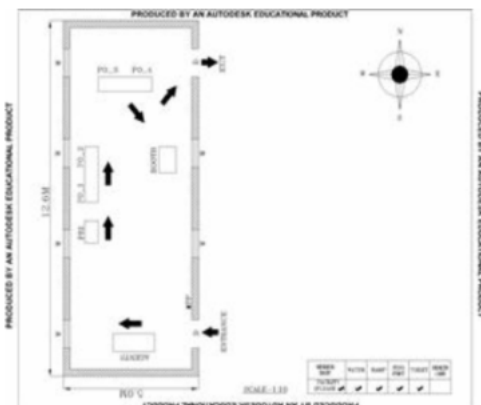

নির্বাচক নিবন্ধন আধিকারিকের স্বাক্ষর

Nazri Naksha

Google Map View

Polling Station Building Front View

Polling Station Front View

Cad View

Key MAP View

1 নাম : মৌসুমী মন্ডল স্বামীর নাম : সঞ্জয় মন্ডল বাড়ির নং : n0217 বয়স : 34 লিঙ্গ : মহিলা	YUN1475839 ফটো উপলব্ধ	2 নাম : সঞ্জয় কুমার মন্ডল পিতার নাম : পুনর্চন্দ্র মন্ডল বাড়ির নং : n0217 বয়স : 44 লিঙ্গ : পুরুষ	JVR2855526 ফটো উপলব্ধ	3 নাম : রিংকী কুমারী মন্ডল স্বামীর নাম : ভাদু মন্ডল বাড়ির নং : 1 বয়স : 24 লিঙ্গ : মহিলা	YUN2437549 ফটো উপলব্ধ
4 নাম : লক্ষ্মী সরকার স্বামীর নাম : তপন সরকার বাড়ির নং : n0024 বয়স : 54 লিঙ্গ : মহিলা	YUN2228104 ফটো উপলব্ধ	5 নাম : তরণ সরকার পিতার নাম : তপন সরকার বাড়ির নং : n0024 বয়স : 27 লিঙ্গ : পুরুষ	YUN2020352 ফটো উপলব্ধ	6 নাম : তপন সরকার পিতার নাম : রমেশ সরকার বাড়ির নং : n0024 বয়স : 63 লিঙ্গ : পুরুষ	WB/07/046/192594 ফটো উপলব্ধ
7 নাম : সমিত কর্মকার পিতার নাম : মনি কর্মকার বাড়ির নং : n0021 বয়স : 35 লিঙ্গ : পুরুষ	YUN0994210 ফটো উপলব্ধ	8 নাম : শুক্র মন্ডল পিতার নাম : কালাচাঁদ মন্ডল বাড়ির নং : n0021 বয়স : 47 লিঙ্গ : পুরুষ	YUN1607092 ফটো উপলব্ধ	9 নাম : অমলা কর্মকার স্বামীর নাম : মনি কর্মকার বাড়ির নং : n0021 বয়স : 61 লিঙ্গ : মহিলা	WB/07/046/192675 ফটো উপলব্ধ
10 নাম : সঞ্জিত কর্মকার পিতার নাম : মনি কর্মকার বাড়ির নং : n0021 বয়স : 39 লিঙ্গ : পুরুষ	JVR3420379 ফটো উপলব্ধ	11 নাম : চিন্ময় গোস্বামী পিতার নাম : অমল গোস্বামী বাড়ির নং : n0029 বয়স : 25 লিঙ্গ : পুরুষ	YUN2118610 ফটো উপলব্ধ	12 নাম : বিজন গোস্বামী পিতার নাম : হরিশ গোস্বামী বাড়ির নং : n0018 বয়স : 56 লিঙ্গ : পুরুষ	YUN2718781 ফটো উপলব্ধ
13 নাম : জ্যোৎস্না গোস্বামী স্বামীর নাম : বীজন গোস্বামী বাড়ির নং : n0018 বয়স : 51 লিঙ্গ : মহিলা	WB/07/046/192283 ফটো উপলব্ধ	14 নাম : চন্দন গোস্বামী পিতার নাম : অমল গোস্বামী বাড়ির নং : n0029 বয়স : 31 লিঙ্গ : পুরুষ	YUN1605799 ফটো উপলব্ধ	15 নাম : অমল গোস্বামী পিতার নাম : অজব গোস্বামী বাড়ির নং : n0029 বয়স : 68 লিঙ্গ : পুরুষ	WB/07/046/192284 ফটো উপলব্ধ
16 নাম : অমল ঘোষ পিতার নাম : নিরেন ঘোষ বাড়ির নং : n0019 বয়স : 48 লিঙ্গ : পুরুষ	YUN1475862 ফটো উপলব্ধ	17 নাম : বন্দনা ঘোষ স্বামীর নাম : প্রদীপ ঘোষ বাড়ির নং : n0019 বয়স : 51 লিঙ্গ : মহিলা	WB/07/046/192697 ফটো উপলব্ধ	18 নাম : প্রদীপ ঘোষ পিতার নাম : বিহারী ঘোষ বাড়ির নং : n0019 বয়স : 56 লিঙ্গ : পুরুষ	WB/07/046/192674 ফটো উপলব্ধ
19 নাম : ববি ঘোষ স্বামীর নাম : অমল ঘোষ বাড়ির নং : n0019 বয়স : 40 লিঙ্গ : মহিলা	YUN1475870 ফটো উপলব্ধ	20 নাম : রাজকুমার ঘোষ পিতার নাম : রবি ঘোষ বাড়ির নং : 314 বয়স : 35 লিঙ্গ : পুরুষ	YUN2339810 ফটো উপলব্ধ	21 নাম : সান্ত্বনা ঘোষ পিতার নাম : প্রদীপ ঘোষ বাড়ির নং : n0019 বয়স : 28 লিঙ্গ : মহিলা	YUN1847565 ফটো উপলব্ধ
22 নাম : উষা ঘোষ মন্ডল স্বামীর নাম : কমল মন্ডল বাড়ির নং : নে 071 বয়স : 28 লিঙ্গ : মহিলা	YUN2436947 ফটো উপলব্ধ	23 নাম : রেণুকা মাহাতো চক্রবর্তী পিতার নাম : সিদ্ধার্থ চক্রবর্তী বাড়ির নং : n0364 বয়স : 32 লিঙ্গ : মহিলা	UQX1220649 ফটো উপলব্ধ	24 নাম : পার্থ চক্রবর্তী পিতার নাম : হেমেন চক্রবর্তী বাড়ির নং : n0343 বয়স : 25 লিঙ্গ : পুরুষ	YUN2178424 ফটো উপলব্ধ
25 নাম : সিদ্ধার্থ চক্রবর্তী পিতার নাম : অনিল চক্রবর্তী বাড়ির নং : n00364 বয়স : 35 লিঙ্গ : পুরুষ	YUN1475888 ফটো উপলব্ধ	26 নাম : ছোটন চৌধুরী পিতার নাম : খগেন চৌধুরী বাড়ির নং : n00396 বয়স : 37 লিঙ্গ : পুরুষ	YUN1847243 ফটো উপলব্ধ	27 নাম : বুবাই চৌধুরী পিতার নাম : স্বপন চৌধুরী বাড়ির নং : n00282 বয়স : 30 লিঙ্গ : পুরুষ	YUN1974286 ফটো উপলব্ধ
28 নাম : যমুনা দাস স্বামীর নাম : নিতাই দাস বাড়ির নং : n0036 বয়স : 44 লিঙ্গ : মহিলা	JVR2416931 ফটো উপলব্ধ	29 নাম : মিঠুন দাস পিতার নাম : নিতাই দাস বাড়ির নং : n0036 বয়স : 32 লিঙ্গ : পুরুষ	YUN1606151 ফটো উপলব্ধ	30 নাম : জ্যোৎস্না দাস স্বামীর নাম : নিতাই দাস বাড়ির নং : n0013 বয়স : 61 লিঙ্গ : মহিলা	WB/06/035/576151 ফটো উপলব্ধ