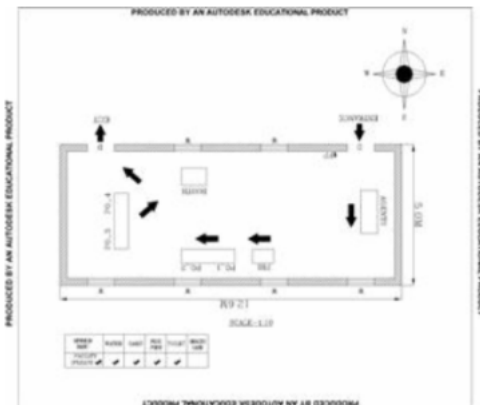

নির্বাচক নিবন্ধন আধিকারিকের স্বাক্ষর

Nazri Naksha

Google Map View

Polling Station Building Front View

Polling Station Front View

Cad View

Key MAP View

| | | | | | |
|---|--------------------------|--|--------------------------------|--|--------------------------|
| 1 নাম : রাজেশ কুমার পিতার নাম: ধুরী কুমার বাড়ির নং : n0307 বয়স : 38 লিঙ্গ : পুরুষ | JVR3271749 ফটো উপলব্ধ | 2 নাম : সিটু চন্দ্র কুণ্ড পিতার নাম: তপেশ চন্দ্র কুণ্ড বাড়ির নং : n0022 বয়স : 32 লিঙ্গ : পুরুষ | UYN1356518 ফটো উপলব্ধ | 3 নাম : ডলি কুণ্ড স্বামীর নাম: তপেশ কুণ্ড বাড়ির নং : n0022 বয়স : 52 লিঙ্গ : মহিলা | UYN2287886 ফটো উপলব্ধ |
| 4 নাম : কাকুলি কর্মকার কুণ্ড স্বামীর নাম: সিটু চন্দ্র কুণ্ড বাড়ির নং : N0022 বয়স : 27 লিঙ্গ : মহিলা | UYN2431500 ফটো উপলব্ধ | 5 নাম : বুলি কুণ্ড স্বামীর নাম: বাটু কুণ্ড বাড়ির নং : n0022 বয়স : 33 লিঙ্গ : মহিলা | UYN1476407 ফটো উপলব্ধ | 6 নাম : বাটু কুণ্ড পিতার নাম: তপেশ কুণ্ড বাড়ির নং : n0022 বয়স : 35 লিঙ্গ : পুরুষ | JVR3477973 ফটো উপলব্ধ |
| 7 নাম : তপেশ কুণ্ড পিতার নাম: নরেশ কুণ্ড বাড়ির নং : n0022 বয়স : 59 লিঙ্গ : পুরুষ | JVR2854248 ফটো উপলব্ধ | 8 নাম : গায়ত্রী কুমার স্বামীর নাম: সুনীল কুমার বাড়ির নং : n0253 বয়স : 52 লিঙ্গ : মহিলা | JVR1383074 ফটো উপলব্ধ | 9 নাম : সম্পা কুমার স্বামীর নাম: রাজেশ কুমার বাড়ির নং : n0308 বয়স : 35 লিঙ্গ : মহিলা | UYN1079466 ফটো উপলব্ধ |
| 10 নাম : বন্দনা কর স্বামীর নাম: বাপন কর বাড়ির নং : 26 বয়স : 37 লিঙ্গ : মহিলা | UYN1606540 ফটো উপলব্ধ | 11 নাম : চাঁদমনি শীল কর স্বামীর নাম: নন্দন কর বাড়ির নং : এন0289 বয়স : 29 লিঙ্গ : মহিলা | UYN2358240 ফটো উপলব্ধ | 12 নাম : চৈতন্য কর পিতার নাম: ধীরেন্দ্র কর বাড়ির নং : n0178 বয়স : 65 লিঙ্গ : পুরুষ | UYN2249605 ফটো উপলব্ধ |
| 13 নাম : রেখা কর স্বামীর নাম: চৈতন্য কর বাড়ির নং : n0178 বয়স : 60 লিঙ্গ : মহিলা | UYN2248839 ফটো উপলব্ধ | 14 নাম : পারমিতা কর পিতার নাম: সুদর্শন কর বাড়ির নং : 178 বয়স : 25 লিঙ্গ : মহিলা | UYN2323509 ফটো উপলব্ধ | 15 নাম : শ্রীকান্ত কর পিতার নাম: চৈতন্য কর বাড়ির নং : n0178 বয়স : 30 লিঙ্গ : পুরুষ | UYN1848050 ফটো উপলব্ধ |
| 16 নাম : সান্তনা কর(বিশ্বাস) স্বামীর নাম: সুদর্শন কর বাড়ির নং : n0178 বয়স : 49 লিঙ্গ : মহিলা | UYN0131409 ফটো উপলব্ধ | 17 নাম : সুদর্শন কর পিতার নাম: ধীরেন্দ্র কর বাড়ির নং : n0178 বয়স : 53 লিঙ্গ : পুরুষ | WB/07/046/192696 ফটো উপলব্ধ | 18 নাম : মনি কর্মকার পিতার নাম: রাধিকা কর্মকার বাড়ির নং : n0157 বয়স : 55 লিঙ্গ : পুরুষ | JVR1383637 ফটো উপলব্ধ |
| 19 নাম : বলরাম কর্মকার পিতার নাম: সিতেশ কর্মকার বাড়ির নং : n0093 বয়স : 47 লিঙ্গ : পুরুষ | JVR1863497 ফটো উপলব্ধ | 20 নাম : মানিক কর্মকার পিতার নাম: পাঁচু কর্মকার বাড়ির নং : n0157 বয়স : 30 লিঙ্গ : পুরুষ | UYN1848043 ফটো উপলব্ধ | 21 নাম : রাজু কর্মকার পিতার নাম: পাঁচু কর্মকার বাড়ির নং : n0157 বয়স : 28 লিঙ্গ : পুরুষ | UYN1848027 ফটো উপলব্ধ |
| 22 নাম : কার্তিক কর্মকার পিতার নাম: ভূপেন কর্মকার বাড়ির নং : n0246 বয়স : 32 লিঙ্গ : পুরুষ | UYN1848100 ফটো উপলব্ধ | 23 নাম : জোনাকী কর্মকার স্বামীর নাম: পাঁচু কর্মকার বাড়ির নং : n0157 বয়স : 55 লিঙ্গ : মহিলা | JVR1382019 ফটো উপলব্ধ | 24 নাম : চঞ্চলা কর্মকার স্বামীর নাম: গনেশ কর্মকার বাড়ির নং : n0093 বয়স : 43 লিঙ্গ : মহিলা | JVR2416733 ফটো উপলব্ধ |
| 25 নাম : কৃষ্ণা কর্মকার স্বামীর নাম: মনি কর্মকার বাড়ির নং : n0216 বয়স : 46 লিঙ্গ : মহিলা | JVR0352153 ফটো উপলব্ধ | 26 নাম : সরস্বতী কর্মকার স্বামীর নাম: বলরাম কর্মকার বাড়ির নং : n0093 বয়স : 45 লিঙ্গ : মহিলা | JVR1863505 ফটো উপলব্ধ | 27 নাম : অঞ্জলী কর্মকার স্বামীর নাম: সীতেশ কর্মকার বাড়ির নং : n0093 বয়স : 85 লিঙ্গ : মহিলা | JVR0352138 ফটো উপলব্ধ |
| 28 নাম : দীনবন্ধু কর্মকার পিতার নাম: কৃষ্ণলাল কর্মকার বাড়ির নং : n0292 বয়স : 80 লিঙ্গ : পুরুষ | FXV0560003 ফটো উপলব্ধ | 29 নাম : কাজল কর্মকার পিতার নাম: কৃষ্ণ কর্মকার বাড়ির নং : n00115 বয়স : 26 লিঙ্গ : পুরুষ | UYN2100873 ফটো উপলব্ধ | 30 নাম : বীণা কর্মকার পিতার নাম: ধীরেন্দ্র কর্মকার বাড়ির নং : n0304 বয়স : 35 লিঙ্গ : মহিলা | UYN1080894 ফটো উপলব্ধ |