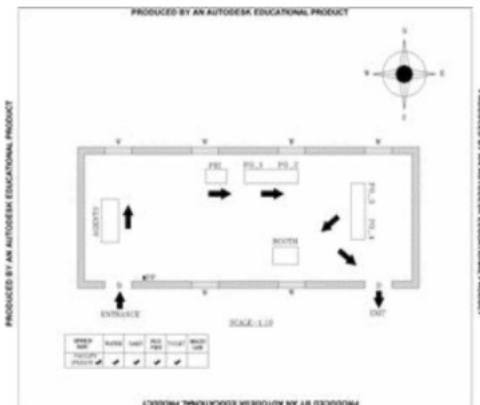

নির্বাচক নিবন্ধন আধিকারিকের স্বাক্ষর

Nazri Naksha

Google Map View

Polling Station Building Front View

Polling Station Front View

Cad View

Key MAP View

1 নাম : হেনা বিবি স্বামীর নাম: সেলীম সেখ বাড়ির নং : 00 বয়স : 44 লিঙ্গ : মহিলা	UYN1607704 ফটো উপলব্ধ	2 নাম : কল্পনা মহতো পিতার নাম: রবীন্দ্র নাথ মহতো বাড়ির নং : এন বয়স : 26 লিঙ্গ : মহিলা	UYN2664472 ফটো উপলব্ধ	3 নাম : দোলন কান্তি পিতার নাম: অরুণ কান্তি বাড়ির নং : দামোদর পুর বয়স : 22 লিঙ্গ : পুরুষ	UYN2586196 ফটো উপলব্ধ
4 নাম : বনিতা ঘোষ (আগরওয়ালা) স্বামীর নাম: সুমিত আগরওয়ালা বাড়ির নং : n0072 বয়স : 38 লিঙ্গ : মহিলা	JVR3452117 ফটো উপলব্ধ	5 নাম : পূজা মংটোলিআ স্বামীর নাম: সচিন কুমার মংটোলিআ বাড়ির নং : n0068 বয়স : 35 লিঙ্গ : মহিলা	UYN1355627 ফটো উপলব্ধ	6 নাম : সিম্পি আগরওয়ালা পিতার নাম: শম্ভুনাথ আগরওয়ালা বাড়ির নং : n0067 বয়স : 33 লিঙ্গ : মহিলা	UYN1355643 ফটো উপলব্ধ
7 নাম : বিশ্বদীপ আগরওয়ালা পিতার নাম: গোপাল আগরওয়ালা বাড়ির নং : n0359 বয়স : 28 লিঙ্গ : পুরুষ	UYN1849397 ফটো উপলব্ধ	8 নাম : বেলা আগরওয়ালা স্বামীর নাম: গোপালপ্রসাদ আগরওয়ালা বাড়ির নং : n0360 বয়স : 57 লিঙ্গ : মহিলা	FXV2409332 ফটো উপলব্ধ	9 নাম : বরকত আলি পিতার নাম: ইয়াকুব মোমিন বাড়ির নং : নং0563 বয়স : 46 লিঙ্গ : পুরুষ	UYN2118735 ফটো উপলব্ধ
10 নাম : সুনিতা কর্মকার স্বামীর নাম: অমর কর্মকার বাড়ির নং : n0006 বয়স : 57 লিঙ্গ : মহিলা	UYN2331189 ফটো উপলব্ধ	11 নাম : মলয় কর্মকার পিতার নাম: দেবেন কর্মকার বাড়ির নং : n0027 বয়স : 45 লিঙ্গ : পুরুষ	JVR2856722 ফটো উপলব্ধ	12 নাম : অম্বিকা কর্মকার পিতার নাম: রাধা কান্ত কর্মকার বাড়ির নং : n0003 বয়স : 43 লিঙ্গ : পুরুষ	JVR2856748 ফটো উপলব্ধ
13 নাম : স্বপন চন্দ্র কর্মকার পিতার নাম: রামচন্দ্র কর্মকার বাড়ির নং : এন0627 বয়স : 53 লিঙ্গ : পুরুষ	NTF1563071 ফটো উপলব্ধ	14 নাম : হেনা খাতুন পিতার নাম: খেলিাল সেখ বাড়ির নং : 01 বয়স : 25 লিঙ্গ : মহিলা	UYN2399665 ফটো উপলব্ধ	15 নাম : দিপালী কর্মকার স্বামীর নাম: স্বপন চন্দ্র কর্মকার বাড়ির নং : এন0627 বয়স : 42 লিঙ্গ : মহিলা	CHQ2856722 ফটো উপলব্ধ
16 নাম : স্মৃতি কর্মকার পিতার নাম: স্বপন চন্দ্র কর্মকার বাড়ির নং : বাগবারী বয়স : 23 লিঙ্গ : মহিলা	UYN2716645 ফটো উপলব্ধ	17 নাম : দিবাকর কর্মকার পিতার নাম: স্বপন চন্দ্র কর্মকার বাড়ির নং : বাগবারী বয়স : 20 লিঙ্গ : পুরুষ	UYN2716678 ফটো উপলব্ধ	18 নাম : শঙ্কর কর্মকার পিতার নাম: রঘুনন্দন কর্মকার বাড়ির নং : n0005 বয়স : 44 লিঙ্গ : পুরুষ	JVR2856771 ফটো উপলব্ধ
19 নাম : লতা কর্মকার স্বামীর নাম: শঙ্কর কর্মকার বাড়ির নং : n0005 বয়স : 45 লিঙ্গ : মহিলা	JVR2856789 ফটো উপলব্ধ	20 নাম : মৃগ্ন কর্মকার পিতার নাম: দীনেশ কর্মকার বাড়ির নং : 01 বয়স : 39 লিঙ্গ : পুরুষ	BZB2533487 ফটো উপলব্ধ	21 নাম : অঞ্জলী কর্মকার স্বামীর নাম: রাধা কর্মকার বাড়ির নং : n0003 বয়স : 63 লিঙ্গ : মহিলা	WB/07/046/195003 ফটো উপলব্ধ
22 নাম : চন্দ্রশেখর কর্মকার পিতার নাম: অমর কর্মকার বাড়ির নং : n0006 বয়স : 40 লিঙ্গ : পুরুষ	JVR2856714 ফটো উপলব্ধ	23 নাম : রিনা কুমারী কর্মকার স্বামীর নাম: অম্বিকা কর্মকার বাড়ির নং : n0003 বয়স : 42 লিঙ্গ : মহিলা	UYN1476696 ফটো উপলব্ধ	24 নাম : শিবনাথ কর্মকার পিতার নাম: রঘুনন্দন কর্মকার বাড়ির নং : n0005 বয়স : 37 লিঙ্গ : পুরুষ	UYN1355569 ফটো উপলব্ধ
25 নাম : গীতা কর্মকার স্বামীর নাম: চন্দ্রশেখর কর্মকার বাড়ির নং : বয়স : 35 লিঙ্গ : মহিলা	UYN1355528 ফটো উপলব্ধ	26 নাম : ফুলমনি কর্মকার স্বামীর নাম: মলয় কর্মকার বাড়ির নং : n0027 বয়স : 36 লিঙ্গ : মহিলা	UYN1355601 ফটো উপলব্ধ	27 নাম : রেনু কর্মকার স্বামীর নাম: পবন কর্মকার বাড়ির নং : n0024 বয়স : 32 লিঙ্গ : মহিলা	UYN1476837 ফটো উপলব্ধ
28 নাম : পিন্টু কর্মকার পিতার নাম: দিনেশ কর্মকার বাড়ির নং : 01 বয়স : 34 লিঙ্গ : পুরুষ	WRI0996413 ফটো উপলব্ধ	29 নাম : রানা কর্মকার পিতার নাম: শঙ্কর কর্মকার বাড়ির নং : n0005 বয়স : 27 লিঙ্গ : পুরুষ	UYN1974666 ফটো উপলব্ধ	30 নাম : আলোক কর্মকার পিতার নাম: গঙ্গারাম কর্মকার বাড়ির নং : n0049 বয়স : 38 লিঙ্গ : পুরুষ	JVR3162096 ফটো উপলব্ধ