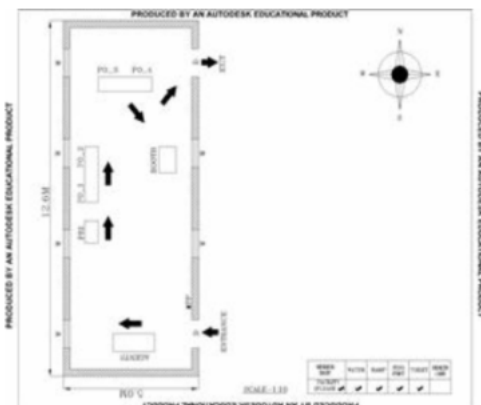

নির্বাচক নিবন্ধন আধিকারিকের স্বাক্ষর

Nazri Naksha

Google Map View

Polling Station Building Front View

Polling Station Front View

Cad View

Key MAP View

1 নাম : মহাঃআনিসুর আলি পিতার নাম: নেজামুদদীন শেখ বাড়ির নং : n0018 বয়স : 47 লিঙ্গ : পুরুষ ফটো উপলব্ধ	JVR0364885	2 নাম : সেরিনা বিবি স্বামীর নাম: জেসু সেখ বাড়ির নং : n0086 বয়স : 52 লিঙ্গ : মহিলা ফটো উপলব্ধ	JVR1382217	3 নাম : রসিদ আলি পিতার নাম: মেহের আলি বাড়ির নং : n0015 বয়স : 64 লিঙ্গ : পুরুষ ফটো উপলব্ধ	JVR0362905
4 নাম : রেনুকা খাতুন স্বামীর নাম: মেহেন্দী সেখ বাড়ির নং : nং0029 বয়স : 26 লিঙ্গ : মহিলা ফটো উপলব্ধ	UYN2170603	5 নাম : মানজিলা খাতুন স্বামীর নাম: আনসারুল সেখ বাড়ির নং : n0034 বয়স : 26 লিঙ্গ : মহিলা ফটো উপলব্ধ	UYN2321024	6 নাম : রুনা বিবি স্বামীর নাম: সামিজুদ্দিন বাড়ির নং : লক্ষীপুর বয়স : 39 লিঙ্গ : মহিলা ফটো উপলব্ধ	JVR2860542
7 নাম : সাফিক সেখ পিতার নাম: এনতাজ আলি বাড়ির নং : n0006 বয়স : 59 লিঙ্গ : পুরুষ ফটো উপলব্ধ	JVR0363754	8 নাম : সামিরুল সেখ পিতার নাম: কুতুবুদ্দিন সেখ বাড়ির নং : n0015 বয়স : 51 লিঙ্গ : পুরুষ ফটো উপলব্ধ	UYN2304939	9 নাম : সুন্দরী বিবি স্বামীর নাম: কাজিরুল ইসলাম বাড়ির নং : n0058 বয়স : 32 লিঙ্গ : মহিলা ফটো উপলব্ধ	UYN1849520
10 নাম : মৌসুমি খাতুন বিবি স্বামীর নাম: বিটন সেখ বাড়ির নং : nং017 বয়স : 26 লিঙ্গ : মহিলা ফটো উপলব্ধ	UYN2113264	11 নাম : সারিফা খাতুন পিতার নাম: জেসু সেখ বাড়ির নং : N0086 বয়স : 25 লিঙ্গ : মহিলা ফটো উপলব্ধ	UYN2321255	12 নাম : ময়না খাতুন পিতার নাম: জামির সেখ বাড়ির নং : n0034 বয়স : 24 লিঙ্গ : মহিলা ফটো উপলব্ধ	UYN2321008
13 নাম : রেজবান বেওয়া স্বামীর নাম: গনি বাড়ির নং : n0024 বয়স : 57 লিঙ্গ : মহিলা ফটো উপলব্ধ	JVR2859734	14 নাম : জাইদা বিবি স্বামীর নাম: আজিমুদ্দিন সেখ বাড়ির নং : n0021 বয়স : 33 লিঙ্গ : মহিলা ফটো উপলব্ধ	UYN1477785	15 নাম : রিজিয়া বিবি স্বামীর নাম: রসিদ আলি বাড়ির নং : n0015 বয়স : 58 লিঙ্গ : মহিলা ফটো উপলব্ধ	JVR0362913
16 নাম : মোঃ নূরুজ্জামান পিতার নাম: আতিউর রহমান বাড়ির নং : 63 বয়স : 33 লিঙ্গ : পুরুষ ফটো উপলব্ধ	SEU0912998	17 নাম : জাননুর বিবি স্বামীর নাম: রেহেসান সেখ বাড়ির নং : n0052 বয়স : 55 লিঙ্গ : মহিলা ফটো উপলব্ধ	JVR0363184	18 নাম : সামিমা খাতুন স্বামীর নাম: সামিউল সেখ বাড়ির নং : এন0358 বয়স : 27 লিঙ্গ : মহিলা ফটো উপলব্ধ	UTI1751262
19 নাম : মহঃ রবিউল ইসলাম পিতার নাম: কাসেম আলী বাড়ির নং : n0060 বয়স : 41 লিঙ্গ : পুরুষ ফটো উপলব্ধ	JVR2421402	20 নাম : কাজিরুল ইসলাম পিতার নাম: লালমহম্মদ বাড়ির নং : n0058 বয়স : 35 লিঙ্গ : পুরুষ ফটো উপলব্ধ	UYN1355031	21 নাম : একরামুল আলম পিতার নাম: আইনাল সেখ বাড়ির নং : n0005 বয়স : 40 লিঙ্গ : পুরুষ ফটো উপলব্ধ	UYN0122655
22 নাম : সাবানা বেগম স্বামীর নাম: আবদুল হামিদ বাড়ির নং : n0037 বয়স : 50 লিঙ্গ : মহিলা ফটো উপলব্ধ	UYN2290534	23 নাম : তসিম পিতার নাম: কাসেম বাড়ির নং : 01 বয়স : 31 লিঙ্গ : পুরুষ ফটো উপলব্ধ	UYN1712603	24 নাম : তাজিরুল আলি পিতার নাম: নেজামুদদীন শেখ বাড়ির নং : n0018 বয়স : 42 লিঙ্গ : পুরুষ ফটো উপলব্ধ	JVR1868488
25 নাম : তাসলিম সেখ পিতার নাম: মাল্লু সেখ বাড়ির নং : n0046 বয়স : 54 লিঙ্গ : পুরুষ ফটো উপলব্ধ	JVR0363358	26 নাম : মানুয়ারা বিবি স্বামীর নাম: সাজিদুল সেখ বাড়ির নং : n0024 বয়স : 36 লিঙ্গ : মহিলা ফটো উপলব্ধ	JVR3421955	27 নাম : সায়িদা বিবি স্বামীর নাম: সাহেব সেখ বাড়ির নং : 01 বয়স : 38 লিঙ্গ : মহিলা ফটো উপলব্ধ	UYN2376697
28 নাম : সাজাহান সেখ পিতার নাম: সাজ্জাদ হোসেন বাড়ির নং : n0037 বয়স : 54 লিঙ্গ : পুরুষ ফটো উপলব্ধ	JVR0362962	29 নাম : আসিরুদ্দিন পিতার নাম: আরফান আলি বাড়ির নং : এন0036 বয়স : 38 লিঙ্গ : পুরুষ ফটো উপলব্ধ	JVR3162286	30 নাম : জারিদন বিবি স্বামীর নাম: আলকাস আলি বাড়ির নং : n0015 বয়স : 68 লিঙ্গ : মহিলা ফটো উপলব্ধ	JVR2859528