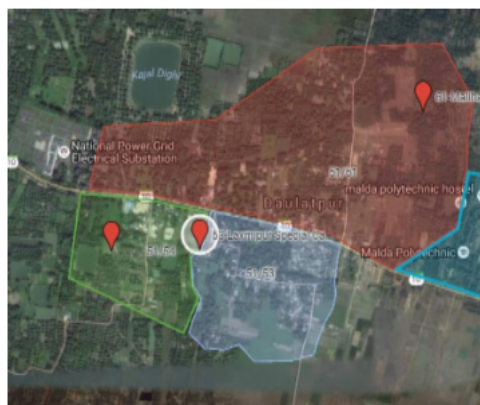

Key MAP View