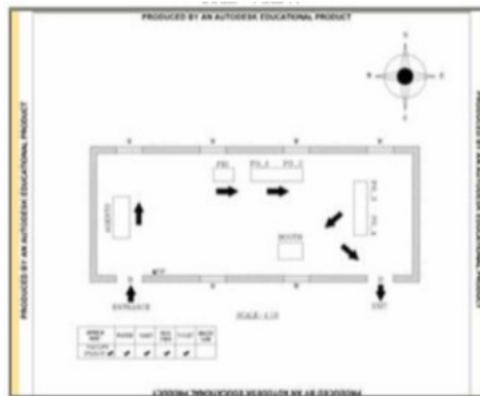

নির্বাচক নিবন্ধন আধিকারিকের স্বাক্ষর

Nazri Naksha

Google Map View

Polling Station Building Front View

Polling Station Front View

Cad View

Key MAP View

1 নাম : মনসুর আলি পিতার নাম: শাজাহান সেখ বাড়ির নং : 56 বয়স : 65 লিঙ্গ : পুরুষ ফটো উপলব্ধ	JVR0363085	2 নাম : জোহিরা বিবি স্বামীর নাম: রফিকুল বিশ্বাস বাড়ির নং : n0074 বয়স : 42 লিঙ্গ : মহিলা ফটো উপলব্ধ	UYN1608652	3 নাম : আবজাল আলী পিতার নাম: মনসুর আলী বাড়ির নং : n0073 বয়স : 44 লিঙ্গ : পুরুষ ফটো উপলব্ধ	JVR1381722
4 নাম : ইমরান সেখ পিতার নাম: রুতুবউদ্দিন সেখ বাড়ির নং : n0087 বয়স : 35 লিঙ্গ : পুরুষ ফটো উপলব্ধ	JVR3162450	5 নাম : নুরনেহার বিবি স্বামীর নাম: মোহাম্মদ সাহাজাদা বাড়ির নং : n0073 বয়স : 47 লিঙ্গ : মহিলা ফটো উপলব্ধ	JVR1381730	6 নাম : সুমিরা বিবি স্বামীর নাম: আনয়ার হোসেন বাড়ির নং : 0073 বয়স : 36 লিঙ্গ : মহিলা ফটো উপলব্ধ	UYN1355353
7 নাম : রোজিনা বিবি স্বামীর নাম: স্টু সেখ বাড়ির নং : 0010 বয়স : 33 লিঙ্গ : মহিলা ফটো উপলব্ধ	UYN1210566	8 নাম : সাকিনা বেওয়া স্বামীর নাম: মোজাহার বিশ্বাস বাড়ির নং : n0074 বয়স : 60 লিঙ্গ : মহিলা ফটো উপলব্ধ	JVR0363853	9 নাম : রিয়া খাতুন পিতার নাম: মনসুর আলি বাড়ির নং : n0066 বয়স : 26 লিঙ্গ : মহিলা ফটো উপলব্ধ	UYN2360485
10 নাম : উনজোয়া খাতুন স্বামীর নাম: রুন সেখ বাড়ির নং : 0088 বয়স : 33 লিঙ্গ : মহিলা ফটো উপলব্ধ	UYN1975077	11 নাম : নাজিমুল সেখ পিতার নাম: মনসুর সেখ বাড়ির নং : 0087 বয়স : 27 লিঙ্গ : পুরুষ ফটো উপলব্ধ	UYN1975275	12 নাম : মাসুফা খাতুন স্বামীর নাম: হুহাব সেখ বাড়ির নং : 0087 বয়স : 29 লিঙ্গ : মহিলা ফটো উপলব্ধ	UYN1975358
13 নাম : সাহেবা বিবি স্বামীর নাম: সামিম আজহার বাড়ির নং : 0087 বয়স : 30 লিঙ্গ : মহিলা ফটো উপলব্ধ	UYN1975465	14 নাম : সফিকুল সেখ পিতার নাম: বাক্কার সেখ বাড়ির নং : n0020 বয়স : 48 লিঙ্গ : পুরুষ ফটো উপলব্ধ	JVR1379502	15 নাম : খুমাইনি সাদ পিতার নাম: সেন্টু আলি বাড়ির নং : n0037 বয়স : 31 লিঙ্গ : পুরুষ ফটো উপলব্ধ	UYN1477629
16 নাম : মোসাঃ সুলতানাবিবি স্বামীর নাম: আকিদুল সেখ বাড়ির নং : n0083 বয়স : 29 লিঙ্গ : মহিলা ফটো উপলব্ধ	UYN1849553	17 নাম : মাসনুেরা খাতুন পিতার নাম: নজরুল সেখ বাড়ির নং : n0083 বয়স : 33 লিঙ্গ : মহিলা ফটো উপলব্ধ	UYN1849827	18 নাম : রহিত সেখ পিতার নাম: আফা বাড়ির নং : n0020 বয়স : 26 লিঙ্গ : পুরুষ ফটো উপলব্ধ	UYN2062024
19 নাম : রুকসানা খাতুন স্বামীর নাম: রাবিউল সেখ বাড়ির নং : n0083 বয়স : 30 লিঙ্গ : মহিলা ফটো উপলব্ধ	UYN2062032	20 নাম : আসমিন খাতুন স্বামীর নাম: সাফিকুল বিশ্বাস বাড়ির নং : n0074 বয়স : 33 লিঙ্গ : মহিলা ফটো উপলব্ধ	UYN2062065	21 নাম : আফা পিতার নাম: বাক্কার বাড়ির নং : n0020 বয়স : 71 লিঙ্গ : পুরুষ ফটো উপলব্ধ	JVR0362699
22 নাম : রাহুল সেখ পিতার নাম: আফা সেখ বাড়ির নং : n0020 বয়স : 30 লিঙ্গ : পুরুষ ফটো উপলব্ধ	UYN1608702	23 নাম : আইজুল সেখ পিতার নাম: আফা সেখ বাড়ির নং : n0020 বয়স : 29 লিঙ্গ : পুরুষ ফটো উপলব্ধ	UYN1749555	24 নাম : অয়েষা স্বামীর নাম: শাজাহান বাড়ির নং : n0066 বয়স : 81 লিঙ্গ : মহিলা ফটো উপলব্ধ	JVR0363077
25 নাম : হেনা বিবি স্বামীর নাম: শাজাহান বিশ্বাস বাড়ির নং : n0074 বয়স : 33 লিঙ্গ : মহিলা ফটো উপলব্ধ	UYN1210749	26 নাম : মনসুর আলী পিতার নাম: একলাখ হোসেন বাড়ির নং : n0073 বয়স : 75 লিঙ্গ : পুরুষ ফটো উপলব্ধ	UYN2591022	27 নাম : মাসুদ আলি পিতার নাম: মনসুর বাড়ির নং : n0073 বয়স : 50 লিঙ্গ : পুরুষ ফটো উপলব্ধ	JVR3271905
28 নাম : জাহারা স্বামীর নাম: জয়নাল বাড়ির নং : n0074 বয়স : 76 লিঙ্গ : মহিলা ফটো উপলব্ধ	WB/07/046/198059	29 নাম : আনসেদা স্বামীর নাম: মুস্তাফা বাড়ির নং : n0074 বয়স : 50 লিঙ্গ : মহিলা ফটো উপলব্ধ	JVR0363879	30 নাম : রফিকুল বিশ্বাস পিতার নাম: মোজাহার বিশ্বাস বাড়ির নং : n0074 বয়স : 39 লিঙ্গ : পুরুষ ফটো উপলব্ধ	JVR3421906