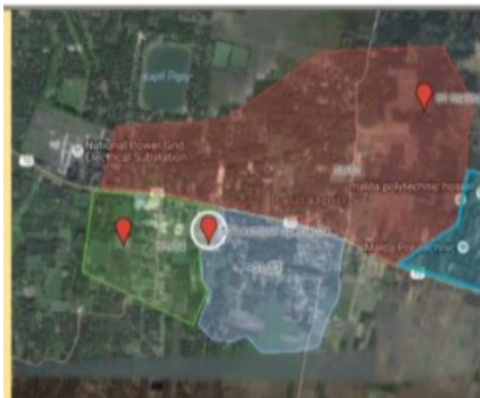

Nazri Naksha