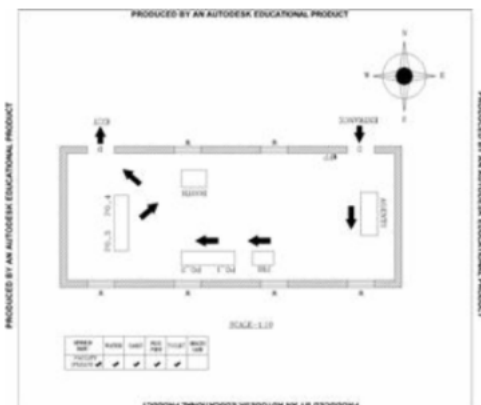

নির্বাচক নিবন্ধন আধিকারিকের স্বাক্ষর

Nazri Naksha

Google Map View

Polling Station Building Front View

Polling Station Front View

Cad View

Key MAP View

1 নাম : দীপিকা মজুমদার বিশ্বাস স্বামীর নাম: সুরত বিশ্বাস বাড়ির নং : 1 বয়স : 34 লিঙ্গ : মহিলা	UYN2408151 ফটো উপলব্ধ	2 নাম : শচীন সিংহ পিতার নাম: বিশ্বনাথ সিংহ বাড়ির নং : এন0034 বয়স : 62 লিঙ্গ : পুরুষ	UYN2529469 ফটো উপলব্ধ	3 নাম : সুনীল সিংহ পিতার নাম: লাকফোড সিংহ বাড়ির নং : এন0136 বয়স : 71 লিঙ্গ : পুরুষ	JVR1383835 ফটো উপলব্ধ
4 নাম : পিন্টু সিংহ পিতার নাম: রোণা সিংহ বাড়ির নং : 00 বয়স : 23 লিঙ্গ : পুরুষ	UYN2530145 ফটো উপলব্ধ	5 নাম : সমর সিংহ পিতার নাম: সুনীল সিংহ বাড়ির নং : এন0136 বয়স : 22 লিঙ্গ : পুরুষ	UYN2567725 ফটো উপলব্ধ	6 নাম : প্রেমচাঁদ বিশ্বাস পিতার নাম: জলধর বিশ্বাস বাড়ির নং : n0034 বয়স : 61 লিঙ্গ : পুরুষ	UYN2780476 ফটো উপলব্ধ
7 নাম : ইলিয়াশ সেখ পিতার নাম: সাইফুদ্দিন সেখ বাড়ির নং : লক্ষীপুর বয়স : 40 লিঙ্গ : পুরুষ	JVR3422599 ফটো উপলব্ধ	8 নাম : রাজেশ্বর সিংহ পিতার নাম: সুনীল সিংহ বাড়ির নং : n0136 বয়স : 30 লিঙ্গ : পুরুষ	UYN1609536 ফটো উপলব্ধ	9 নাম : সুরত বিশ্বাস পিতার নাম: প্রেম চাঁদ বিশ্বাস বাড়ির নং : n0034 বয়স : 34 লিঙ্গ : পুরুষ	UYN1210178 ফটো উপলব্ধ
10 নাম : প্রশান্ত বিশ্বাস পিতার নাম: প্রেমচাঁদ বিশ্বাস বাড়ির নং : n0034 বয়স : 45 লিঙ্গ : পুরুষ	JVR1382621 ফটো উপলব্ধ	11 নাম : সরস্বতী সিংহ স্বামীর নাম: যশি সিংহ বাড়ির নং : এন0309 বয়স : 62 লিঙ্গ : মহিলা	UYN2731149 ফটো উপলব্ধ	12 নাম : কিরন সাহা (কীর্তনীয়া) স্বামীর নাম: ভবানন্দ কীর্তনীয়া বাড়ির নং : n0299 বয়স : 41 লিঙ্গ : মহিলা	JVR3119146 ফটো উপলব্ধ
13 নাম : সেফালী সিংহ (সাহা) স্বামীর নাম: সুনীল সিংহ বাড়ির নং : n0319 বয়স : 36 লিঙ্গ : মহিলা	SEU0769570 ফটো উপলব্ধ	14 নাম : লক্ষী অধিকারী (মজুমদার) স্বামীর নাম: সুরত অধিকারী বাড়ির নং : n0006 বয়স : 30 লিঙ্গ : মহিলা	UYN1850791 ফটো উপলব্ধ	15 নাম : শুভঙ্কর অধিকারী পিতার নাম: রমনীকান্ত অধিকারী বাড়ির নং : n0006 বয়স : 28 লিঙ্গ : পুরুষ	UYN1850619 ফটো উপলব্ধ
16 নাম : প্রমথ অধিকারী পিতার নাম: রমনীকান্ত অধিকারী বাড়ির নং : n0006 বয়স : 47 লিঙ্গ : পুরুষ	JVR3272333 ফটো উপলব্ধ	17 নাম : দেবরত অধিকারী পিতার নাম: রমনী কান্ত অধিকারী বাড়ির নং : n0006 বয়স : 31 লিঙ্গ : পুরুষ	UYN1750157 ফটো উপলব্ধ	18 নাম : সুরত অধিকারী পিতার নাম: রমনীকান্ত অধিকারী বাড়ির নং : n0006 বয়স : 37 লিঙ্গ : পুরুষ	UYN1078104 ফটো উপলব্ধ
19 নাম : রহিমা খাতুন স্বামীর নাম: রহমত সেখ বাড়ির নং : n0229 বয়স : 27 লিঙ্গ : মহিলা	UYN1975994 ফটো উপলব্ধ	20 নাম : সাবানা আক্তার (বিবি) স্বামীর নাম: ইকরত সেখ বাড়ির নং : n0229 বয়স : 29 লিঙ্গ : মহিলা	UYN1976000 ফটো উপলব্ধ	21 নাম : প্রদীপ কুমার সিংহ পিতার নাম: সচিন সিংহ বাড়ির নং : 001 বয়স : 34 লিঙ্গ : পুরুষ	UYN2376135 ফটো উপলব্ধ
22 নাম : গোবিন্দ কর্মকার পিতার নাম: দুর্গেশ কর্মকার বাড়ির নং : এন0190 বয়স : 23 লিঙ্গ : পুরুষ	UYN2473908 ফটো উপলব্ধ	23 নাম : অর্চনা কর্মকার স্বামীর নাম: রমেশ কর্মকার বাড়ির নং : n0305 বয়স : 70 লিঙ্গ : মহিলা	UYN2222347 ফটো উপলব্ধ	24 নাম : গীরেন কর্মকার অন্যান্য: সুচিত্রা কর্মকার বাড়ির নং : 305 বয়স : 50 লিঙ্গ : পুরুষ	UYN2411718 ফটো উপলব্ধ
25 নাম : চানমুনি সিংহ স্বামীর নাম: জগত সিংহ বাড়ির নং : n0168 বয়স : 37 লিঙ্গ : মহিলা	UYN1609239 ফটো উপলব্ধ	26 নাম : সবিতা কর্মকার স্বামীর নাম: সুবল কর্মকার বাড়ির নং : n0168 বয়স : 38 লিঙ্গ : মহিলা	UYN1077759 ফটো উপলব্ধ	27 নাম : সুবল কর্মকার পিতার নাম: নরেন কর্মকার বাড়ির নং : n0168 বয়স : 41 লিঙ্গ : পুরুষ	JVR3272747 ফটো উপলব্ধ
28 নাম : পিঙ্কি কর্মকার পিতার নাম: দুর্গেশ কর্মকার বাড়ির নং : n0190 বয়স : 29 লিঙ্গ : মহিলা	UYN1850387 ফটো উপলব্ধ	29 নাম : রিপু কর্মকার পিতার নাম: নরেন কর্মকার বাড়ির নং : n0168 বয়স : 31 লিঙ্গ : মহিলা	UYN1850361 ফটো উপলব্ধ	30 নাম : রাখি বালা কর্মকার স্বামীর নাম: সঞ্জীব কর্মকার বাড়ির নং : n0805 বয়স : 30 লিঙ্গ : মহিলা	UYN1750124 ফটো উপলব্ধ