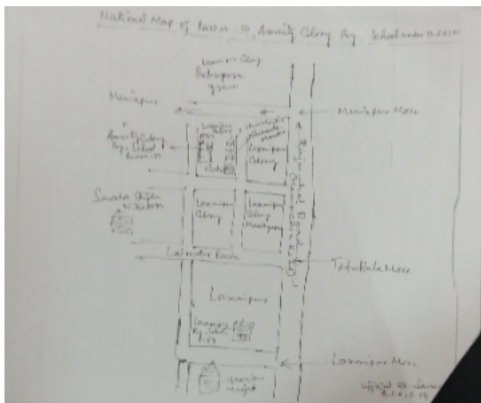

Nazri Naksha