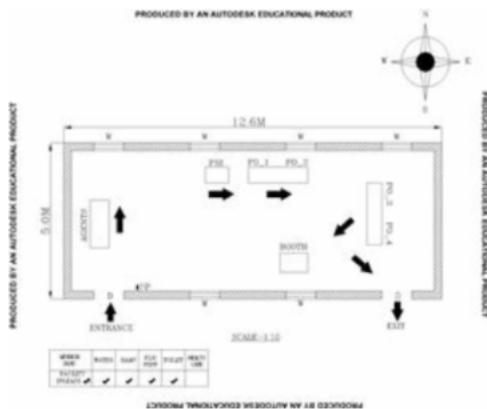

নির্বাচক নিবন্ধন আধিকারিকের স্বাক্ষর

Nazri Naksha

Google Map View

Polling Station Building Front View

Polling Station Front View

Cad View

Key MAP View

1 নাম : তাসনর বিবি স্বামীর নাম: এসতার সেখ বাড়ির নং : n0262 বয়স : 52 লিঙ্গ : মহিলা	UYN2288140	ফটো উপলব্ধ	2 নাম : পারুল খাতুন স্বামীর নাম: আক্রম সেখ বাড়ির নং : এন0001 বয়স : 28 লিঙ্গ : মহিলা	UYN2114551	ফটো উপলব্ধ	3 নাম : রুনা লায়লা স্বামীর নাম: মায়নুল সেখ বাড়ির নং : এন0223 বয়স : 27 লিঙ্গ : মহিলা	UYN2114593	ফটো উপলব্ধ
4 নাম : মঞ্জুরী বিশ্বাস স্বামীর নাম: লাল মহম্মদ বিশ্বাস বাড়ির নং : 147 বয়স : 38 লিঙ্গ : মহিলা	JVR3422623	ফটো উপলব্ধ	5 নাম : সেলিম সেখ পিতার নাম: মোকবুল সেখ বাড়ির নং : এন0265 বয়স : 37 লিঙ্গ : পুরুষ	UYN1478841	ফটো উপলব্ধ	6 নাম : তাহেরা বিবি স্বামীর নাম: মুফি জুদ্দিন সেখ বাড়ির নং : n0210 বয়স : 54 লিঙ্গ : মহিলা	UYN2231884	ফটো উপলব্ধ
7 নাম : রুশিদা বিবি স্বামীর নাম: সেতাব সেখ বাড়ির নং : n0212 বয়স : 40 লিঙ্গ : মহিলা	UYN0124206	ফটো উপলব্ধ	8 নাম : সাফুরা খাতুন স্বামীর নাম: বোসিরুল সেখ বাড়ির নং : n0234 বয়স : 25 লিঙ্গ : মহিলা	UYN2359313	ফটো উপলব্ধ	9 নাম : আকাশ সেখ পিতার নাম: বাবলু সেখ বাড়ির নং : 1 বয়স : 25 লিঙ্গ : পুরুষ	UYN2324473	ফটো উপলব্ধ
10 নাম : মুনজুরা বিবি স্বামীর নাম: সেখ মুস্তাফা বাড়ির নং : n0214 বয়স : 53 লিঙ্গ : মহিলা	UYN2320653	ফটো উপলব্ধ	11 নাম : জাহাঙ্গির সেখ পিতার নাম: ফ.টিক সেখ বাড়ির নং : n0233 বয়স : 25 লিঙ্গ : পুরুষ	UYN2359420	ফটো উপলব্ধ	12 নাম : আবদুল হকিম পিতার নাম: আবদুল রহমান বাড়ির নং : n0247 বয়স : 50 লিঙ্গ : পুরুষ	UYN1945849	ফটো উপলব্ধ
13 নাম : জাকির বিশ্বাস পিতার নাম: আব্দুল হামিদ বিশ্বাস বাড়ির নং : n0241 বয়স : 52 লিঙ্গ : পুরুষ	UYN2274157	ফটো উপলব্ধ	14 নাম : সাইদুল সেখ পিতার নাম: আব্দুল সালাম বাড়ির নং : n0211 বয়স : 55 লিঙ্গ : পুরুষ	UYN2308054	ফটো উপলব্ধ	15 নাম : রিমা খাতুন স্বামীর নাম: জিয়াউল সেখ বাড়ির নং : এন0225 বয়স : 25 লিঙ্গ : মহিলা	UYN2499796	ফটো উপলব্ধ
16 নাম : রেজাউল কোরব পিতার নাম: এসতার সেখ বাড়ির নং : n0262 বয়স : 26 লিঙ্গ : পুরুষ	UYN1850999	ফটো উপলব্ধ	17 নাম : তাসিরুল সেখ পিতার নাম: ফায়োক সেখ বাড়ির নং : n0234 বয়স : 27 লিঙ্গ : পুরুষ	UYN1850874	ফটো উপলব্ধ	18 নাম : পায়েল মন্ডল পিতার নাম: সহদেব কুমার মন্ডল বাড়ির নং : এন0266 বয়স : 23 লিঙ্গ : মহিলা	UYN2498806	ফটো উপলব্ধ
19 নাম : বিউটি খাতুন স্বামীর নাম: ইসমাইল আলি বাড়ির নং : এন0247 বয়স : 24 লিঙ্গ : মহিলা	UYN2572667	ফটো উপলব্ধ	20 নাম : মাসুমা খাতুন স্বামীর নাম: মাসিরুল সেখ বাড়ির নং : 1 বয়স : 29 লিঙ্গ : মহিলা	UYN2324507	ফটো উপলব্ধ	21 নাম : মাসিরুল সেখ পিতার নাম: মাজিবুল সেখ বাড়ির নং : এন0001 বয়স : 27 লিঙ্গ : পুরুষ	UYN2114742	ফটো উপলব্ধ
22 নাম : তাজিম সেখ পিতার নাম: নাজিমুদ্দিন সেখ বাড়ির নং : n0225 বয়স : 38 লিঙ্গ : পুরুষ	UYN1210475	ফটো উপলব্ধ	23 নাম : নজরুল সেখ পিতার নাম: নওসাদ সেখ বাড়ির নং : n0245 বয়স : 65 লিঙ্গ : পুরুষ	UYN2264539	ফটো উপলব্ধ	24 নাম : সেতাব সেখ পিতার নাম: হাবলু সেখ বাড়ির নং : n0212 বয়স : 43 লিঙ্গ : পুরুষ	JVR2862100	ফটো উপলব্ধ
25 নাম : অলসা স্বামীর নাম: মকবুল বাড়ির নং : এন0265 বয়স : 58 লিঙ্গ : মহিলা	UYN2291763	ফটো উপলব্ধ	26 নাম : তাসলিম বিবি স্বামীর নাম: ইনজামুল সেখ বাড়ির নং : 252 বয়স : 28 লিঙ্গ : মহিলা	UYN2323749	ফটো উপলব্ধ	27 নাম : দুলালী খাতুন স্বামীর নাম: লাল মোহম্মদ বাড়ির নং : এন0247 বয়স : 24 লিঙ্গ : মহিলা	UYN2618585	ফটো উপলব্ধ
28 নাম : রেজিনা বিবি স্বামীর নাম: তাহের শেখ বাড়ির নং : n0243 বয়স : 36 লিঙ্গ : মহিলা	UYN1078716	ফটো উপলব্ধ	29 নাম : রেখা খাতুন বিবি স্বামীর নাম: হোসেন সেখ বাড়ির নং : এন0212 বয়স : 25 লিঙ্গ : মহিলা	UYN2114718	ফটো উপলব্ধ	30 নাম : খালেদা বিবি স্বামীর নাম: কেতাব সেখ বাড়ির নং : 298 বয়স : 28 লিঙ্গ : মহিলা	UYN2324614	ফটো উপলব্ধ