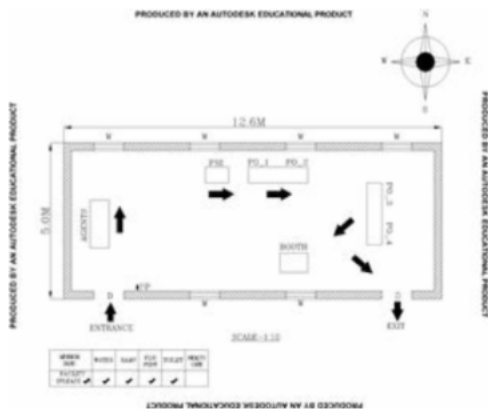

নির্বাচক নিবন্ধন আধিকারিকের স্বাক্ষর

Nazri Naksha

Google Map View

Polling Station Building Front View

Polling Station Front View

Cad View

Key MAP View

1 নাম : কৃষ্ণা সরকার দাস স্বামীর নাম: সাধন কুমার দাস বাড়ির নং : এন0193 বয়স : 36 লিঙ্গ : মহিলা	SKQ1586056 ফটো উপলব্ধ	2 নাম : আলো মণ্ডল স্বামীর নাম: সুশীল কুমার মণ্ডল বাড়ির নং : n0081 বয়স : 65 লিঙ্গ : মহিলা	JSL1569409 ফটো উপলব্ধ	3 নাম : নাদিরা সৈয়দা পিতার নাম: সৈয়দ মোয়াজ্জাম আলী বাড়ির নং : n0097 বয়স : 30 লিঙ্গ : মহিলা	UYN1851310 ফটো উপলব্ধ
4 নাম : সৈয়দ জামিউল আখতার পিতার নাম: সৈয়দ মোয়াজ্জাম আলি বাড়ির নং : N0097 বয়স : 27 লিঙ্গ : পুরুষ	UYN1976356 ফটো উপলব্ধ	5 নাম : সৈয়দ মোয়াজ্জাম আলি পিতার নাম: সৈয়দ নাদের আলী বাড়ির নং : n0097 বয়স : 66 লিঙ্গ : পুরুষ	JSL1569789 ফটো উপলব্ধ	6 নাম : পায়েল সায়েদা পারভেজ পিতার নাম: সৈয়দ মোয়াজ্জাম আলী বাড়ির নং : n0097 বয়স : 38 লিঙ্গ : মহিলা	JSL2993590 ফটো উপলব্ধ
7 নাম : মিন্টু মন্ডল পিতার নাম: সুভাষ মন্ডল বাড়ির নং : এন0056 বয়স : 25 লিঙ্গ : পুরুষ	UYN2649986 ফটো উপলব্ধ	8 নাম : পূজা কর্মকার স্বামীর নাম: বিশ্বজিৎ কর্মকার বাড়ির নং : নং007 বয়স : 26 লিঙ্গ : মহিলা	UYN2578078 ফটো উপলব্ধ	9 নাম : কৃষ্ণ কর্মকার পিতার নাম: দ্বীপেন কর্মকার বাড়ির নং : n0043 বয়স : 29 লিঙ্গ : পুরুষ	UYN1750595 ফটো উপলব্ধ
10 নাম : সীতা কর্মকার স্বামীর নাম: দীপেন কর্মকার বাড়ির নং : n0043 বয়স : 42 লিঙ্গ : মহিলা	JSL1648146 ফটো উপলব্ধ	11 নাম : গৌরিক কর্মকার পিতার নাম: গৌতম কর্মকার বাড়ির নং : n0007 বয়স : 30 লিঙ্গ : পুরুষ	WZJ1317460 ফটো উপলব্ধ	12 নাম : টোটন কর্মকার পিতার নাম: গৌতম কর্মকার বাড়ির নং : n0254 বয়স : 34 লিঙ্গ : পুরুষ	WZJ0983841 ফটো উপলব্ধ
13 নাম : হাসি কর্মকার স্বামীর নাম: গৌতম কর্মকার বাড়ির নং : n0007 বয়স : 48 লিঙ্গ : মহিলা	JSL3093978 ফটো উপলব্ধ	14 নাম : বিশ্বজিৎ কর্মকার পিতার নাম: গৌতম কর্মকার বাড়ির নং : n0007 বয়স : 28 লিঙ্গ : পুরুষ	WZJ1526136 ফটো উপলব্ধ	15 নাম : অলোক কর্মকার পিতার নাম: দ্বীপেন কর্মকার বাড়ির নং : নং043 বয়স : 26 লিঙ্গ : পুরুষ	UYN2436889 ফটো উপলব্ধ
16 নাম : কবিতা কর্মকার স্বামীর নাম: গৌতম কর্মকার বাড়ির নং : 0007 বয়স : 43 লিঙ্গ : মহিলা	WZJ0765479 ফটো উপলব্ধ	17 নাম : দিপক কর্মকার পিতার নাম: পাতানু কর্মকার বাড়ির নং : n0080 বয়স : 66 লিঙ্গ : পুরুষ	JSL1651751 ফটো উপলব্ধ	18 নাম : প্রসেনজিৎ কর্মকার পিতার নাম: দীপক কর্মকার বাড়ির নং : n0080 বয়স : 35 লিঙ্গ : পুরুষ	UYN1091008 ফটো উপলব্ধ
19 নাম : প্রকাশ কর্মকার পিতার নাম: দীপক কর্মকার বাড়ির নং : n0080 বয়স : 39 লিঙ্গ : পুরুষ	JSL3149564 ফটো উপলব্ধ	20 নাম : মিলন কর্মকার স্বামীর নাম: শ্রীকান্ত কর্মকার বাড়ির নং : n0056 বয়স : 50 লিঙ্গ : মহিলা	JSL1648153 ফটো উপলব্ধ	21 নাম : অষ্টমী কর্মকার স্বামীর নাম: দীপক কর্মকার বাড়ির নং : n0080 বয়স : 53 লিঙ্গ : মহিলা	JSL1569664 ফটো উপলব্ধ
22 নাম : অমিত কর্মকার পিতার নাম: দীপক কর্মকার বাড়ির নং : n0080 বয়স : 29 লিঙ্গ : পুরুষ	UYN1712611 ফটো উপলব্ধ	23 নাম : দ্বীপেন কর্মকার পিতার নাম: ভূপেন কর্মকার বাড়ির নং : n0043 বয়স : 52 লিঙ্গ : পুরুষ	JSL1647973 ফটো উপলব্ধ	24 নাম : প্রতিমা কর্মকার পিতার নাম: দ্বিজেন কর্মকার বাড়ির নং : নং113 বয়স : 23 লিঙ্গ : মহিলা	UYN2578714 ফটো উপলব্ধ
25 নাম : পাপাই কর্মকার পিতার নাম: শ্রীকান্ত কর্মকার বাড়ির নং : n0056 বয়স : 27 লিঙ্গ : পুরুষ	UYN2062644 ফটো উপলব্ধ	26 নাম : সুমন কর্মকার মায়ের নাম: মিলন কর্মকার বাড়ির নং : শাহাজালালপুর বয়স : 21 লিঙ্গ : পুরুষ	UYN2702579 ফটো উপলব্ধ	27 নাম : বেবী ঘটক পিতার নাম: প্রভাষ ঘটক বাড়ির নং : নং225 বয়স : 35 লিঙ্গ : মহিলা	UYN1602903 ফটো উপলব্ধ
28 নাম : অভিষেক ঘোষ পিতার নাম: মনোজ ঘোষ বাড়ির নং : নং 198 বয়স : 24 লিঙ্গ : পুরুষ	UYN2446771 ফটো উপলব্ধ	29 নাম : জয়া ঘোষ স্বামীর নাম: সন্তোষ ঘোষ বাড়ির নং : 01 বয়স : 32 লিঙ্গ : মহিলা	UYN1567916 ফটো উপলব্ধ	30 নাম : ভাস্কর ঘোষ পিতার নাম: রবীন্দ্র নাথ ঘোষ বাড়ির নং : N0215 বয়স : 25 লিঙ্গ : পুরুষ	UYN2370476 ফটো উপলব্ধ