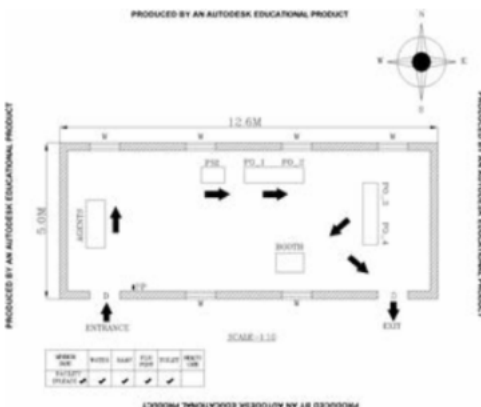

নির্বাচক নিবন্ধন আধিকারিকের স্বাক্ষর

Nazri Naksha

Google Map View

Polling Station Building Front View

Polling Station Front View

Cad View

Key MAP View

1 নাম : জুলেখা খাতুন স্বামীর নাম: আবদুল করিম মিয়া বাড়ির নং : n0043 বয়স : 35 লিঙ্গ : মহিলা	SEU0765990 ফটো উপলব্ধ	2 নাম : ইয়াসমিন খাতুন পিতার নাম: সারিফ হোসেন বাড়ির নং : N237 বয়স : 35 লিঙ্গ : মহিলা	UYN1094895 ফটো উপলব্ধ	3 নাম : মহঃ আরকুণ্ডালা পিতার নাম: মহঃ জামালুদ্দিন বাড়ির নং : নং 230 বয়স : 38 লিঙ্গ : পুরুষ	UYN2435972 ফটো উপলব্ধ
4 নাম : মহঃ ইকবাল মায়ের নাম: মালেখা বিবি বাড়ির নং : নং 053 বয়স : 25 লিঙ্গ : পুরুষ	UYN2442655 ফটো উপলব্ধ	5 নাম : মহঃ মুক্তার পিতার নাম: জবাইদুর রহমান বাড়ির নং : N238 বয়স : 26 লিঙ্গ : পুরুষ	UYN2412377 ফটো উপলব্ধ	6 নাম : মৌমিতা কুণ্ডু পিতার নাম: বিকাশ কুণ্ডু বাড়ির নং : 126 বয়স : 24 লিঙ্গ : মহিলা	UYN2396125 ফটো উপলব্ধ
7 নাম : আব্দুল করিম পিতার নাম: মোহাম্মদ মনজুর শেখ বাড়ির নং : N0225 বয়স : 25 লিঙ্গ : পুরুষ	UYN2424430 ফটো উপলব্ধ	8 নাম : আদুরি খাতুন পিতার নাম: মথু সেখ বাড়ির নং : এন0072 বয়স : 25 লিঙ্গ : মহিলা	UYN2136273 ফটো উপলব্ধ	9 নাম : পলি খাতুন পিতার নাম: দুলাল সেখ বাড়ির নং : নং231 বয়স : 25 লিঙ্গ : মহিলা	UYN2431450 ফটো উপলব্ধ
10 নাম : সারিনা খাতুন পিতার নাম: বাবুল সেখ বাড়ির নং : এন0093 বয়স : 28 লিঙ্গ : মহিলা	UYN2136158 ফটো উপলব্ধ	11 নাম : আয়েশা খাতুন পিতার নাম: চাঁদ সেখ বাড়ির নং : এন0094 বয়স : 27 লিঙ্গ : মহিলা	UYN2136299 ফটো উপলব্ধ	12 নাম : কোহিনুর খাতুন স্বামীর নাম: আকবর সেখ বাড়ির নং : 106 বয়স : 30 লিঙ্গ : মহিলা	UYN2335685 ফটো উপলব্ধ
13 নাম : রেশমা খাতুন পিতার নাম: হেদু সেখ বাড়ির নং : 0115 বয়স : 27 লিঙ্গ : মহিলা	UYN2414456 ফটো উপলব্ধ	14 নাম : সোনিয়া খাতুন স্বামীর নাম: সেলিম সেখ বাড়ির নং : নং104 বয়স : 24 লিঙ্গ : মহিলা	UYN2414670 ফটো উপলব্ধ	15 নাম : মিনু খাতুন স্বামীর নাম: আমিনুল হক বাড়ির নং : N0055 বয়স : 43 লিঙ্গ : মহিলা	JQG2215010 ফটো উপলব্ধ
16 নাম : হালিমা খাতুন পিতার নাম: মুসলিম সেখ বাড়ির নং : নং232 বয়স : 24 লিঙ্গ : মহিলা	UYN2414514 ফটো উপলব্ধ	17 নাম : সাফিনা খাতুন বিবি স্বামীর নাম: সানিউল সেখ বাড়ির নং : 40 বয়স : 27 লিঙ্গ : মহিলা	UYN2349793 ফটো উপলব্ধ	18 নাম : জয়ন্তী চৌধুরী স্বামীর নাম: সঞ্জয় চৌধুরী বাড়ির নং : n0188 বয়স : 43 লিঙ্গ : মহিলা	JSL2091460 ফটো উপলব্ধ
19 নাম : সঞ্জয় চৌধুরী পিতার নাম: অমল্যা চৌধুরী বাড়ির নং : n0189 বয়স : 53 লিঙ্গ : পুরুষ	WB/07/045/117064 ফটো উপলব্ধ	20 নাম : বিপ্লব দাস পিতার নাম: বিকাশ দাস বাড়ির নং : 177 বয়স : 24 লিঙ্গ : পুরুষ	UYN2387199 ফটো উপলব্ধ	21 নাম : সহিত দাস পিতার নাম: প্রশান্ত দাস বাড়ির নং : 163 বয়স : 24 লিঙ্গ : পুরুষ	UYN2335859 ফটো উপলব্ধ
22 নাম : কসুম দাস স্বামীর নাম: অনুকুল দাস বাড়ির নং : n0036 বয়স : 63 লিঙ্গ : মহিলা	JSL3149861 ফটো উপলব্ধ	23 নাম : পৌতম দাস পিতার নাম: হিরেন্দ্র দাস বাড়ির নং : এন0139 বয়স : 56 লিঙ্গ : পুরুষ	UYN2136307 ফটো উপলব্ধ	24 নাম : লিপি দাস পিতার নাম: নুপেন দাস বাড়ির নং : নং229 বয়স : 27 লিঙ্গ : মহিলা	UYN2411908 ফটো উপলব্ধ
25 নাম : উজ্জ্বল দাস পিতার নাম: বৈদ্যনাথ দাস বাড়ির নং : 139 বয়স : 24 লিঙ্গ : পুরুষ	UYN2335644 ফটো উপলব্ধ	26 নাম : কৌশল্যা দাস স্বামীর নাম: রাজেন্দ্র দাস বাড়ির নং : তাবলা পাড়া বয়স : 29 লিঙ্গ : মহিলা	ZST1632579 ফটো উপলব্ধ	27 নাম : নির্মল দাস পিতার নাম: সুকুমার দাস বাড়ির নং : নং 146 বয়স : 23 লিঙ্গ : পুরুষ	UYN2444966 ফটো উপলব্ধ
28 নাম : নিতিশ দাস পিতার নাম: নুপেন দাস বাড়ির নং : নং150 বয়স : 29 লিঙ্গ : পুরুষ	UYN2411809 ফটো উপলব্ধ	29 নাম : নন্দিতা দাস স্বামীর নাম: গোবিন্দা দাস বাড়ির নং : N166 বয়স : 30 লিঙ্গ : মহিলা	WZJ1294644 ফটো উপলব্ধ	30 নাম : দিপালী দাস (রায়) স্বামীর নাম: সঞ্জয় রায় বাড়ির নং : n0186 বয়স : 38 লিঙ্গ : মহিলা	UYN0328906 ফটো উপলব্ধ