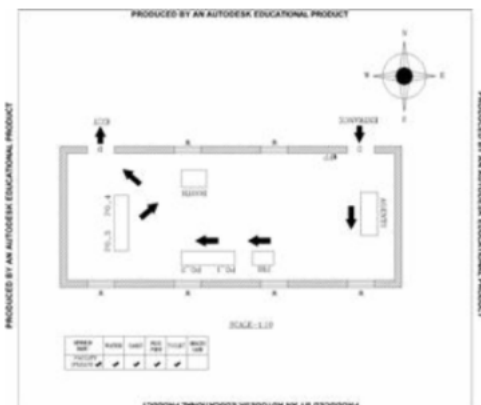

নির্বাচক নিবন্ধন আধিকারিকের স্বাক্ষর

Nazri Naksha

Google Map View

Polling Station Building Front View

Polling Station Front View

Cad View

Key MAP View

1	UYN2257764	নাম : আভা অন্যান্য: সুকুমার হালদার বাড়ির নং : n0021 বয়স : 66 লিঙ্গ : মহিলা	ফটো উপলব্ধ	2	UYN2181162	নাম : বিনা সরকার হালদার স্বামীর নাম: অনুপ হালদার বাড়ির নং : নং0021 বয়স : 29 লিঙ্গ : মহিলা	ফটো উপলব্ধ	3	UYN1946045	নাম : সোমা মল্লিক (হালদার) স্বামীর নাম: উত্তম হালদার বাড়ির নং : n0021 বয়স : 41 লিঙ্গ : মহিলা	ফটো উপলব্ধ
4	UYN2437804	নাম : তনয় সরকার পিতার নাম: তপন সরকার বাড়ির নং : N0021 বয়স : 24 লিঙ্গ : পুরুষ	ফটো উপলব্ধ	5	UYN1363340	নাম : অনুপ হালদার পিতার নাম: সুকুমার হালদার বাড়ির নং : n0021 বয়স : 35 লিঙ্গ : পুরুষ	ফটো উপলব্ধ	6	JSL2531051	নাম : উত্তম হালদার পিতার নাম: সুকুমার হালদার বাড়ির নং : n0021 বয়স : 44 লিঙ্গ : পুরুষ	ফটো উপলব্ধ
7	UYN2436681	নাম : সুবর্ণা ঘোষ দাস স্বামীর নাম: অমিত দাস বাড়ির নং : N0140 বয়স : 33 লিঙ্গ : মহিলা	ফটো উপলব্ধ	8	UYN2527380	নাম : অনিমা চক্রবর্তী স্বামীর নাম: অশোক চক্রবর্তী বাড়ির নং : এন0298 বয়স : 46 লিঙ্গ : মহিলা	ফটো উপলব্ধ	9	UYN2486447	নাম : মোপ্রিয়া চৌধুরী পিতার নাম: মলয় কুমার চৌধুরী বাড়ির নং : এন00231 বয়স : 23 লিঙ্গ : মহিলা	ফটো উপলব্ধ
10	WB/07/045/366078	নাম : দেবশীষ চক্রবর্তী পিতার নাম: দুর্গা প্রসন্ন চক্রবর্তী বাড়ির নং : N0223 বয়স : 50 লিঙ্গ : পুরুষ	ফটো উপলব্ধ	11	UYN2329563	নাম : বৈশালি চৌধুরী পিতার নাম: উত্তম কুমার চৌধুরী বাড়ির নং : 251 বয়স : 26 লিঙ্গ : মহিলা	ফটো উপলব্ধ	12	UYN2321636	নাম : উপাসনা চৌধুরী পিতার নাম: অনুপ চৌধুরী বাড়ির নং : 203 বয়স : 24 লিঙ্গ : মহিলা	ফটো উপলব্ধ
13	UYN2431740	নাম : পলি দাস পিতার নাম: গোপেন দাস বাড়ির নং : N0143 বয়স : 25 লিঙ্গ : মহিলা	ফটো উপলব্ধ	14	UYN1091784	নাম : উজ্জল দাস পিতার নাম: ব্রহ্মপদ দাস বাড়ির নং : n0018 বয়স : 45 লিঙ্গ : পুরুষ	ফটো উপলব্ধ	15	UYN2145688	নাম : প্রিয়সী দাস পিতার নাম: প্রভাত দাস বাড়ির নং : নং160 বয়স : 27 লিঙ্গ : মহিলা	ফটো উপলব্ধ
16	WB/07/046/234326	নাম : লক্ষ্মীনারায়ন দাস পিতার নাম: অর্জুন দাস বাড়ির নং : এন00 বয়স : 73 লিঙ্গ : পুরুষ	ফটো উপলব্ধ	17	UYN2136224	নাম : রিমি দাস পিতার নাম: দ্বিজগোপাল দাস বাড়ির নং : নং001 বয়স : 25 লিঙ্গ : মহিলা	ফটো উপলব্ধ	18	UYN2489219	নাম : কৃষ্ণ দাস পিতার নাম: সনব দাস বাড়ির নং : এন0132 বয়স : 24 লিঙ্গ : পুরুষ	ফটো উপলব্ধ
19	UYN1854439	নাম : সুপ্রিয়া দাস পিতার নাম: অরুণ দাস বাড়ির নং : N0176 বয়স : 30 লিঙ্গ : মহিলা	ফটো উপলব্ধ	20	UYN2321594	নাম : সুকন্যা দাস পিতার নাম: প্রভাত দাস বাড়ির নং : 160 বয়স : 25 লিঙ্গ : মহিলা	ফটো উপলব্ধ	21	UYN2329761	নাম : সৌরদীপ দাস পিতার নাম: দেবাশিস দাস বাড়ির নং : 126 বয়স : 24 লিঙ্গ : পুরুষ	ফটো উপলব্ধ
22	UYN2466472	নাম : শ্রীপর্ণা দাস পিতার নাম: নারায়ণ চন্দ্র দাস বাড়ির নং : এন0157 বয়স : 24 লিঙ্গ : মহিলা	ফটো উপলব্ধ	23	UYN2437895	নাম : শিবাদিতা দাস পিতার নাম: লক্ষ্মী কান্ত দাস বাড়ির নং : N0185 বয়স : 24 লিঙ্গ : পুরুষ	ফটো উপলব্ধ	24	UYN2329597	নাম : রিষা দাস পিতার নাম: সঞ্জীব কুমার দাস বাড়ির নং : 155 বয়স : 25 লিঙ্গ : মহিলা	ফটো উপলব্ধ
25	UYN1479773	নাম : মাধব দাস পিতার নাম: মনোজ দাস বাড়ির নং : n0082 বয়স : 37 লিঙ্গ : পুরুষ	ফটো উপলব্ধ	26	WB/07/045/090003	নাম : মনোজ দাস পিতার নাম: অভয়পদ দাস বাড়ির নং : n0082 বয়স : 71 লিঙ্গ : পুরুষ	ফটো উপলব্ধ	27	JSL1651264	নাম : গৌরাজ দাস পিতার নাম: মনোজ দাস বাড়ির নং : n0082 বয়স : 43 লিঙ্গ : পুরুষ	ফটো উপলব্ধ
28	UYN1611458	নাম : সাগরী হালদার (দাস) স্বামীর নাম: মাধব দাস বাড়ির নং : n0082 বয়স : 35 লিঙ্গ : মহিলা	ফটো উপলব্ধ	29	JSL1650332	নাম : সবিতা দাস স্বামীর নাম: ব্রহ্মপদ দাস বাড়ির নং : n0018 বয়স : 70 লিঙ্গ : মহিলা	ফটো উপলব্ধ	30	UYN1479757	নাম : কৃষ্ণা হালদার (দাস) স্বামীর নাম: উজ্জল দাস বাড়ির নং : n0018 বয়স : 34 লিঙ্গ : মহিলা	ফটো উপলব্ধ