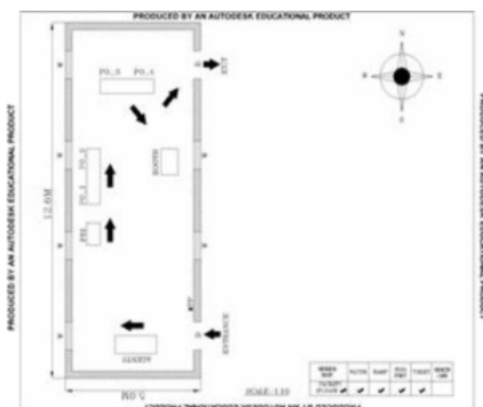

নির্বাচক নিবন্ধন আধিকারিকের স্বাক্ষর

Nazri Naksha

Google Map View

Polling Station Building Front View

Polling Station Front View

Cad View

Key MAP View

| | | | | | | | | |
|--|------------------|------------|--|------------------|------------|--|------------------|------------|
| 1 নাম : চঞ্চলা (মন্ডল) চৌধুরী স্বামীর নাম: সন্তোষ চৌধুরী বাড়ির নং : n0134 বয়স : 30 লিঙ্গ : মহিলা | UYN1751627 | ফটো উপলব্ধ | 2 নাম : অঞ্জলী কুমারী পাহাড়ী স্বামীর নাম: রাজু পাহাড়ী বাড়ির নং : 72 বয়স : 26 লিঙ্গ : মহিলা | UYN2433944 | ফটো উপলব্ধ | 3 নাম : কাঞ্চনী চৌধুরী স্বামীর নাম: ধরভায়া চৌধুরী বাড়ির নং : n0126 বয়স : 34 লিঙ্গ : মহিলা | UYN1751619 | ফটো উপলব্ধ |
| 4 নাম : উসিয়া চৌধুরী পিতার নাম: যমুনা চৌধুরী বাড়ির নং : n0002 বয়স : 57 লিঙ্গ : মহিলা | JSL2531168 | ফটো উপলব্ধ | 5 নাম : শিবা চৌধুরী পিতার নাম: বালেশ্বর চৌধুরী বাড়ির নং : n0001 বয়স : 42 লিঙ্গ : পুরুষ | JSL2531077 | ফটো উপলব্ধ | 6 নাম : দিলীপ চৌধুরী পিতার নাম: বালেশ্বর চৌধুরী বাড়ির নং : n0001 বয়স : 34 লিঙ্গ : পুরুষ | UYN1092212 | ফটো উপলব্ধ |
| 7 নাম : নমিতা চৌধুরী স্বামীর নাম: দিলীপ চৌধুরী বাড়ির নং : n0001 বয়স : 29 লিঙ্গ : মহিলা | UYN2077915 | ফটো উপলব্ধ | 8 নাম : সিধানিয়া চৌধুরী অন্যান্য: চানারাম চৌধুরী বাড়ির নং : n0009 বয়স : 48 লিঙ্গ : মহিলা | WB/07/045/090233 | ফটো উপলব্ধ | 9 নাম : সন্তোষ চৌধুরী পিতার নাম: ছবিলাল চৌধুরী বাড়ির নং : n0119 বয়স : 30 লিঙ্গ : পুরুষ | UYN1611995 | ফটো উপলব্ধ |
| 10 নাম : বিহারীলাল চৌধুরী পিতার নাম: রামনাথ চৌধুরী বাড়ির নং : n0009 বয়স : 54 লিঙ্গ : পুরুষ | WB/07/045/090226 | ফটো উপলব্ধ | 11 নাম : রেখা চৌধুরী স্বামীর নাম: বিহারীলাল চৌধুরী বাড়ির নং : n0009 বয়স : 49 লিঙ্গ : মহিলা | WB/07/045/090227 | ফটো উপলব্ধ | 12 নাম : ফুলকৌরী চৌধুরী স্বামীর নাম: নিখিল চৌধুরী বাড়ির নং : n0116 বয়স : 46 লিঙ্গ : মহিলা | UYN1480136 | ফটো উপলব্ধ |
| 13 নাম : ছোটন চৌধুরী পিতার নাম: খোকা চৌধুরী বাড়ির নং : n0128 বয়স : 28 লিঙ্গ : পুরুষ | UYN1852466 | ফটো উপলব্ধ | 14 নাম : সুমতি চৌধুরী স্বামীর নাম: প্রবেশ চৌধুরী বাড়ির নং : n0125 বয়স : 44 লিঙ্গ : মহিলা | UYN1480227 | ফটো উপলব্ধ | 15 নাম : রেশমী চৌধুরী স্বামীর নাম: সারথোগী চৌধুরী বাড়ির নং : n0122 বয়স : 58 লিঙ্গ : মহিলা | UYN1480193 | ফটো উপলব্ধ |
| 16 নাম : আদরী চৌধুরী স্বামীর নাম: রাজেশ চৌধুরী বাড়ির নং : n0006 বয়স : 33 লিঙ্গ : মহিলা | UYN1480128 | ফটো উপলব্ধ | 17 নাম : লক্ষী চৌধুরী স্বামীর নাম: হীরলাল চৌধুরী বাড়ির নং : n0004 বয়স : 45 লিঙ্গ : মহিলা | JSL2531119 | ফটো উপলব্ধ | 18 নাম : বনবীর চৌধুরী পিতার নাম: খোকা চৌধুরী বাড়ির নং : n0129 বয়স : 33 লিঙ্গ : পুরুষ | UYN1480268 | ফটো উপলব্ধ |
| 19 নাম : শান্তলী চৌধুরী স্বামীর নাম: খোকা চৌধুরী বাড়ির নং : n0127 বয়স : 71 লিঙ্গ : মহিলা | UYN1480243 | ফটো উপলব্ধ | 20 নাম : নির্মালা চৌধুরী স্বামীর নাম: লালবিহারী চৌধুরী বাড়ির নং : n0124 বয়স : 58 লিঙ্গ : মহিলা | UYN1480219 | ফটো উপলব্ধ | 21 নাম : রেখা চৌধুরী স্বামীর নাম: উত্তম চৌধুরী বাড়ির নং : n0005 বয়স : 38 লিঙ্গ : মহিলা | UYN1611961 | ফটো উপলব্ধ |
| 22 নাম : গৌতম চৌধুরী পিতার নাম: গেনু চৌধুরী বাড়ির নং : n0006 বয়স : 26 লিঙ্গ : পুরুষ | UYN2077840 | ফটো উপলব্ধ | 23 নাম : বিষ্ণু চৌধুরী পিতার নাম: সারথোগী চৌধুরী বাড়ির নং : n0121 বয়স : 33 লিঙ্গ : পুরুষ | UYN1751601 | ফটো উপলব্ধ | 24 নাম : হিরলাল চৌধুরী পিতার নাম: গরজু চৌধুরী বাড়ির নং : n0004 বয়স : 57 লিঙ্গ : পুরুষ | WB/07/045/090214 | ফটো উপলব্ধ |
| 25 নাম : শংকর চৌধুরী পিতার নাম: বিহারীলাল চৌধুরী বাড়ির নং : 0009 বয়স : 30 লিঙ্গ : পুরুষ | UYN1976984 | ফটো উপলব্ধ | 26 নাম : সোমরীয়া চৌধুরী স্বামীর নাম: বালেশ্বর চৌধুরী বাড়ির নং : n0001 বয়স : 37 লিঙ্গ : মহিলা | UYN1611953 | ফটো উপলব্ধ | 27 নাম : বালেশ্বর চৌধুরী পিতার নাম: কুলেশ চৌধুরী বাড়ির নং : n0001 বয়স : 42 লিঙ্গ : পুরুষ | JSL2531069 | ফটো উপলব্ধ |
| Q 28 নাম : পূর্ণিমা চৌধুরী স্বামীর নাম: শীবা চৌধুরী বাড়ির নং : বয়স : 36 লিঙ্গ : মহিলা | UYN1092204 | ফটো উপলব্ধ | 29 নাম : রাজমণি চৌধুরী স্বামীর নাম: উজ্জল চৌধুরী বাড়ির নং : 002 বয়স : 25 লিঙ্গ : মহিলা | UYN2339281 | ফটো উপলব্ধ | 30 নাম : কার্তিক চৌধুরী পিতার নাম: ধরমদেও চৌধুরী বাড়ির নং : n0005 বয়স : 34 লিঙ্গ : পুরুষ | UYN1363688 | ফটো উপলব্ধ |