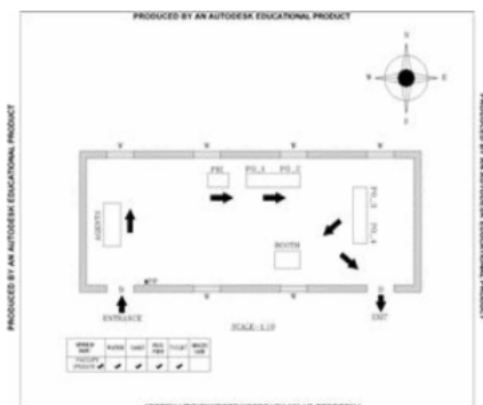

নির্বাচক নিবন্ধন আধিকারিকের স্বাক্ষর

Nazri Naksha

Google Map View

Polling Station Building Front View

Polling Station Front View

Cad View

Key MAP View

1 নাম : সোমিয়া পাহাড়ী স্বামীর নাম: দুঃখু পাহাড়ী বাড়ির নং : n0009 বয়স : 72 লিঙ্গ : মহিলা	JSL2536498 ফটো উপলব্ধ	2 নাম : রোহন সরকার পিতার নাম: গৌড় সরকার বাড়ির নং : এন0043 বয়স : 21 লিঙ্গ : পুরুষ	UYN2637973 ফটো উপলব্ধ	3 নাম : ঝাপড় পাহাড়ী পিতার নাম: জেঠু পাহাড়ী বাড়ির নং : n0010 বয়স : 75 লিঙ্গ : পুরুষ	JSL2536472 ফটো উপলব্ধ
4 নাম : ঋতুপর্ণা সরকার পিতার নাম: গৌড় সরকার বাড়ির নং : n0043 বয়স : 35 লিঙ্গ : মহিলা	UYN1364561 ফটো উপলব্ধ	5 নাম : পৌড় সরকার পিতার নাম: গোপাল বাড়ির নং : n0043 বয়স : 78 লিঙ্গ : পুরুষ	WB/07/045/099127 ফটো উপলব্ধ	6 নাম : লিলো পাহাড়ী স্বামীর নাম: ঝাপড় পাহাড়ী বাড়ির নং : n0010 বয়স : 69 লিঙ্গ : মহিলা	JSL2536480 ফটো উপলব্ধ
7 নাম : বেবী কর্মকার দাস স্বামীর নাম: অশোক বাড়ির নং : n0054 বয়স : 50 লিঙ্গ : মহিলা	JSL2536662 ফটো উপলব্ধ	8 নাম : সাহিল কুমার দাস পিতার নাম: চয়ন কুমার দাস বাড়ির নং : নং 0207 বয়স : 23 লিঙ্গ : পুরুষ	UYN2443414 ফটো উপলব্ধ	9 নাম : অশোক কুমার দাস পিতার নাম: মধুসূদন দাস বাড়ির নং : n0054 বয়স : 65 লিঙ্গ : পুরুষ	UYN2456291 ফটো উপলব্ধ
10 নাম : পূজা দাস পিতার নাম: অশোক দাস বাড়ির নং : এন0054 বয়স : 23 লিঙ্গ : মহিলা	UYN2740694 ফটো উপলব্ধ	11 নাম : শোভা দাস পিতার নাম: অশোক কুমার দাস বাড়ির নং : এন0054 বয়স : 20 লিঙ্গ : মহিলা	UYN2740710 ফটো উপলব্ধ	12 নাম : অনিমা চৌধুরী স্বামীর নাম: উজ্জল চৌধুরী বাড়ির নং : n0001 বয়স : 44 লিঙ্গ : মহিলা	JSL2536530 ফটো উপলব্ধ
13 নাম : বিমলা চৌধুরী স্বামীর নাম: অরুণ চৌধুরী বাড়ির নং : n0001 বয়স : 72 লিঙ্গ : মহিলা	WB/07/045/099006 ফটো উপলব্ধ	14 নাম : অরুণ চৌধুরী পিতার নাম: ধীরেন চৌধুরী বাড়ির নং : n0001 বয়স : 77 লিঙ্গ : পুরুষ	WB/07/045/099005 ফটো উপলব্ধ	15 নাম : বিথীকা চৌধুরী স্বামীর নাম: দেবরত চৌধুরী বাড়ির নং : n0003 বয়স : 40 লিঙ্গ : মহিলা	JSL3151149 ফটো উপলব্ধ
16 নাম : স্বরূপ চৌধুরী পিতার নাম: অরুণ চৌধুরী বাড়ির নং : n0001 বয়স : 37 লিঙ্গ : পুরুষ	JSL3232204 ফটো উপলব্ধ	17 নাম : প্রিয়ব্রত চৌধুরী পিতার নাম: বীরেন্দ্রনাথ চৌধুরী বাড়ির নং : n0003 বয়স : 52 লিঙ্গ : পুরুষ	JSL1415108 ফটো উপলব্ধ	18 নাম : উজ্জল চৌধুরী পিতার নাম: ধীরেন চৌধুরী বাড়ির নং : n0001 বয়স : 55 লিঙ্গ : পুরুষ	UYN2456259 ফটো উপলব্ধ
19 নাম : সোমা চৌধুরী স্বামীর নাম: অশোক চৌধুরী বাড়ির নং : n0001 বয়স : 55 লিঙ্গ : মহিলা	JSL1415165 ফটো উপলব্ধ	20 নাম : রিপন চৌধুরী পিতার নাম: শ্যাম সুন্দর চৌধুরী বাড়ির নং : n0005 বয়স : 29 লিঙ্গ : পুরুষ	UYN1751924 ফটো উপলব্ধ	21 নাম : অনিবার্ন দাস পিতার নাম: মলিন দাস বাড়ির নং : নং0001 বয়স : 25 লিঙ্গ : পুরুষ	UYN2181030 ফটো উপলব্ধ
22 নাম : পলি দাস চৌধুরী স্বামীর নাম: স্বরূপ চৌধুরী বাড়ির নং : n0001 বয়স : 34 লিঙ্গ : মহিলা	UYN1751908 ফটো উপলব্ধ	23 নাম : উত্তম চৌধুরী পিতার নাম: বিশ্বনাথ চৌধুরী বাড়ির নং : n0053 বয়স : 59 লিঙ্গ : পুরুষ	UYN2240265 ফটো উপলব্ধ	24 নাম : কেয়া চৌধুরী পিতার নাম: অশোক চৌধুরী বাড়ির নং : 1 বয়স : 25 লিঙ্গ : মহিলা	UYN2321123 ফটো উপলব্ধ
25 নাম : বাপী চৌধুরী পিতার নাম: শ্যাম সুন্দর চৌধুরী বাড়ির নং : n0005 বয়স : 38 লিঙ্গ : পুরুষ	UYN1092790 ফটো উপলব্ধ	26 নাম : অরূপ চৌধুরী পিতার নাম: অরুণ চৌধুরী বাড়ির নং : n0001 বয়স : 39 লিঙ্গ : পুরুষ	JSL2536522 ফটো উপলব্ধ	27 নাম : কণিকা চৌধুরী স্বামীর নাম: শ্যাম সুন্দর চৌধুরী বাড়ির নং : n0005 বয়স : 59 লিঙ্গ : মহিলা	JSL0160523 ফটো উপলব্ধ
28 নাম : তারা চৌধুরী স্বামীর নাম: অরূপ চৌধুরী বাড়ির নং : 001 বয়স : 35 লিঙ্গ : মহিলা	UYN1751890 ফটো উপলব্ধ	29 নাম : বাপন চৌধুরী পিতার নাম: শ্যাম সুন্দর চৌধুরী বাড়ির নং : n0005 বয়স : 33 লিঙ্গ : পুরুষ	UYN1092733 ফটো উপলব্ধ	30 নাম : দিয়া চৌধুরী পিতার নাম: উত্তম চৌধুরী বাড়ির নং : এন0053 বয়স : 23 লিঙ্গ : মহিলা	UYN2517936 ফটো উপলব্ধ