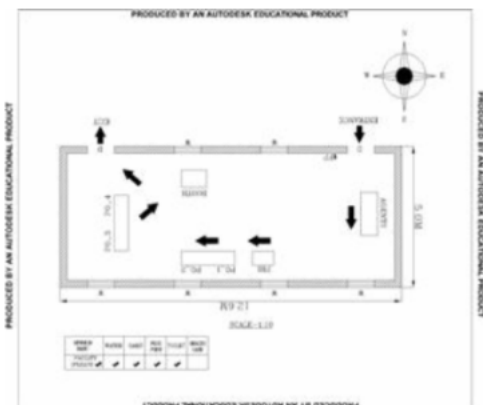

নির্বাচক নিবন্ধন আধিকারিকের স্বাক্ষর

Nazri Naksha

Google Map View

Polling Station Building Front View

Polling Station Front View

Cad View

Key MAP View

1 নাম : মোসাঃ তুহিনা পারভীন পিতার নাম: মহঃ তেজামুল হক বাড়ির নং : দোলতপুর বয়স : 30 লিঙ্গ : মহিলা	UTI1339704 ফটো উপলব্ধ	2 নাম : সেরিন ইয়াসসীন স্বামীর নাম: নাইমুদ্দিন মোহম্মদ বাড়ির নং : নং263 বয়স : 50 লিঙ্গ : মহিলা	UYN2405173 ফটো উপলব্ধ	3 নাম : সাহিদা খাতুন পিতার নাম: সেকেন্দর আলী বাড়ির নং : 01 বয়স : 27 লিঙ্গ : মহিলা	UYN1977701 ফটো উপলব্ধ
4 নাম : ডিক্কি খাতুন স্বামীর নাম: আলিমুদ্দিন সেখ বাড়ির নং : 00 বয়স : 35 লিঙ্গ : মহিলা	UYN2374221 ফটো উপলব্ধ	5 নাম : মোসা নুরজাহান খাতুন স্বামীর নাম: জিয়াউল শেখ বাড়ির নং : 02 বয়স : 26 লিঙ্গ : মহিলা	UYN2329472 ফটো উপলব্ধ	6 নাম : রুকসানা খাতুন পিতার নাম: কানু সেখ বাড়ির নং : নং001 বয়স : 25 লিঙ্গ : মহিলা	UYN2112258 ফটো উপলব্ধ
7 নাম : রুকিয়া খাতুন স্বামীর নাম: সেখ লুতুর বাড়ির নং : নং001 বয়স : 33 লিঙ্গ : মহিলা	UYN2110658 ফটো উপলব্ধ	8 নাম : চমকী খাতুন স্বামীর নাম: কামাল সেখ বাড়ির নং : 02 বয়স : 25 লিঙ্গ : মহিলা	UYN2346088 ফটো উপলব্ধ	9 নাম : অভিজিৎ গোস্বামী পিতার নাম: চেতন্য গোস্বামী বাড়ির নং : 02 বয়স : 24 লিঙ্গ : পুরুষ	UYN2339257 ফটো উপলব্ধ
10 নাম : সরোজিত ঘারামী পিতার নাম: স্বপন ঘারামী বাড়ির নং : নং001 বয়স : 25 লিঙ্গ : পুরুষ	UYN2110641 ফটো উপলব্ধ	11 নাম : জ্যোতিশ্রী দাস পিতার নাম: পঙ্কজ কুমার দাস বাড়ির নং : নং001 বয়স : 26 লিঙ্গ : মহিলা	UYN2110591 ফটো উপলব্ধ	12 নাম : সঞ্জিৎ দাস পিতার নাম: গোপাল দাস বাড়ির নং : 1 বয়স : 24 লিঙ্গ : পুরুষ	UYN2346112 ফটো উপলব্ধ
13 নাম : রিতুহী দাস পিতার নাম: পঙ্কজ কুমার দাস বাড়ির নং : 00 বয়স : 24 লিঙ্গ : মহিলা	UYN2374171 ফটো উপলব্ধ	14 নাম : চিরঞ্জিৎ কুমার দাস পিতার নাম: গোপাল দাস বাড়ির নং : নং01 বয়স : 26 লিঙ্গ : পুরুষ	UYN2110542 ফটো উপলব্ধ	15 নাম : সন্দ্যা প্রামাণিক স্বামীর নাম: বসন্ত প্রামাণিক বাড়ির নং : এন0178 বয়স : 46 লিঙ্গ : মহিলা	UYN2112175 ফটো উপলব্ধ
16 নাম : প্রিয়া শীল প্রামাণিক স্বামীর নাম: সত্যবান প্রামাণিক বাড়ির নং : N0407 বয়স : 27 লিঙ্গ : মহিলা	WZJ1681972 ফটো উপলব্ধ	17 নাম : গোপাল প্রামাণিক পিতার নাম: বসন্ত প্রামাণিক বাড়ির নং : n0407 বয়স : 24 লিঙ্গ : পুরুষ	UYN2346021 ফটো উপলব্ধ	18 নাম : হেমা পাহাড়ি পিতার নাম: শীতেশ পাহাড়ি বাড়ির নং : 00 বয়স : 24 লিঙ্গ : মহিলা	UYN2388981 ফটো উপলব্ধ
19 নাম : সেরিনা পারভিন মায়ের নাম: সাবেরা বেগম বাড়ির নং : 1 বয়স : 24 লিঙ্গ : মহিলা	UYN2345973 ফটো উপলব্ধ	20 নাম : মামন পাহাড়ি স্বামীর নাম: প্রভাশ পাহাড়ি বাড়ির নং : 00 বয়স : 25 লিঙ্গ : মহিলা	UYN2389054 ফটো উপলব্ধ	21 নাম : দীপক পাহাড়ি পিতার নাম: নয়ন পাহাড়ি বাড়ির নং : N0020 বয়স : 24 লিঙ্গ : পুরুষ	UYN2372910 ফটো উপলব্ধ
22 নাম : বসু পাহাড়ি পিতার নাম: নিমাই পাহাড়ি বাড়ির নং : নং031 বয়স : 24 লিঙ্গ : পুরুষ	UYN2403251 ফটো উপলব্ধ	23 নাম : শম্ভু পাহাড়ী পিতার নাম: চেতন্য পাহাড়ী বাড়ির নং : n0005 বয়স : 40 লিঙ্গ : পুরুষ	JSL3151073 ফটো উপলব্ধ	24 নাম : বিশুজিৎ পাহাড়ী পিতার নাম: অরেশ পাহাড়ী বাড়ির নং : নং001 বয়স : 25 লিঙ্গ : পুরুষ	UYN2110773 ফটো উপলব্ধ
25 নাম : চামরু পাহাড়ী পিতার নাম: কালীপদ পাহাড়ী বাড়ির নং : n0003 বয়স : 59 লিঙ্গ : পুরুষ	WB/07/045/099871 ফটো উপলব্ধ	26 নাম : প্রতীমা পাহাড়ী স্বামীর নাম: গুজ্জা পাহাড়ী বাড়ির নং : নং038 বয়স : 34 লিঙ্গ : মহিলা	UYN2110625 ফটো উপলব্ধ	27 নাম : বিক্রম পাহাড়ী পিতার নাম: জিতেন পাহাড়ী বাড়ির নং : নং001 বয়স : 26 লিঙ্গ : পুরুষ	UYN2110682 ফটো উপলব্ধ
28 নাম : সুশীল পাহাড়ী পিতার নাম: ভাদ্রু পাহাড়ী বাড়ির নং : মিহীরদাস কলোনি বয়স : 41 লিঙ্গ : পুরুষ	JSL3151081 ফটো উপলব্ধ	29 নাম : প্রশান্ত পাহাড়ী পিতার নাম: বিনয় পাহাড়ী বাড়ির নং : নং001 বয়স : 26 লিঙ্গ : পুরুষ	UYN2110567 ফটো উপলব্ধ	30 নাম : সনেকা পাহাড়ী স্বামীর নাম: চামরু পাহাড়ী বাড়ির নং : n0003 বয়স : 39 লিঙ্গ : মহিলা	JSL3151099 ফটো উপলব্ধ