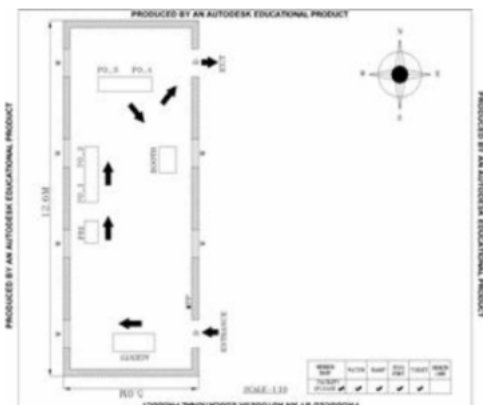

নির্বাচক নিবন্ধন আধিকারিকের স্বাক্ষর

Nazri Naksha

Google Map View

Polling Station Building Front View

Polling Station Front View

Cad View

Key MAP View

1	UYN2627362	নাম : প্রিয়ান্বিতা হালদার পিতার নাম : দুঃখন হালদার বাড়ির নং : এন0027 বয়স : 21 লিঙ্গ : মহিলা	ফটো উপলব্ধ	2	JSL2539039	নাম : রসিদ সেখ পিতার নাম : সুরক্ষনীয়ম সেখ বাড়ির নং : n0011 বয়স : 48 লিঙ্গ : পুরুষ	ফটো উপলব্ধ	3	JSL2539989	নাম : নাসিম সেখ পিতার নাম : রামিজুদ্দিন সেখ বাড়ির নং : n0004 বয়স : 44 লিঙ্গ : পুরুষ	ফটো উপলব্ধ
4	UYN2322592	নাম : মৌসুমী খাতুন স্বামীর নাম : রিফ্ট সেখ বাড়ির নং : এন0091 বয়স : 25 লিঙ্গ : মহিলা	ফটো উপলব্ধ	5	UYN1614718	নাম : নুরেশা বিবি স্বামীর নাম : মহঃ রাজু মিঞা বাড়ির নং : n00233 বয়স : 42 লিঙ্গ : মহিলা	ফটো উপলব্ধ	6	JSL2540003	নাম : নাইমুদ্দিন পিতার নাম : রামিজুদ্দিন বাড়ির নং : n0085 বয়স : 48 লিঙ্গ : পুরুষ	ফটো উপলব্ধ
7	UYN2311512	নাম : সেখ জাহিরুদ্দিন পিতার নাম : সেখ মহিউদ্দিন বাড়ির নং : n0074 বয়স : 49 লিঙ্গ : পুরুষ	ফটো উপলব্ধ	8	UYN2294205	নাম : জয়তুন স্বামীর নাম : সামসেদ বাড়ির নং : n0062 বয়স : 56 লিঙ্গ : মহিলা	ফটো উপলব্ধ	9	UYN2317808	নাম : সজিয়া খাতুন পিতার নাম : রসিদ শেখ বাড়ির নং : 11 বয়স : 24 লিঙ্গ : মহিলা	ফটো উপলব্ধ
10	JSL1651587	নাম : দুঃখন হালদার পিতার নাম : গোপেস হালদার বাড়ির নং : n0027 বয়স : 57 লিঙ্গ : পুরুষ	ফটো উপলব্ধ	11	UYN1038389	নাম : রাজমা বিবি স্বামীর নাম : মোহঃ উমার ফারুক বাড়ির নং : n0202 বয়স : 51 লিঙ্গ : মহিলা	ফটো উপলব্ধ	12	UYN2543122	নাম : জবা হালদার পিতার নাম : দুঃখন হালদার বাড়ির নং : এন0027 বয়স : 25 লিঙ্গ : মহিলা	ফটো উপলব্ধ
13	UYN2606184	নাম : মস্তাক সেখ পিতার নাম : আমান সেখ বাড়ির নং : এন0074 বয়স : 26 লিঙ্গ : পুরুষ	ফটো উপলব্ধ	14	UYN1323948	নাম : তুলি খাতুন (বিবি) স্বামীর নাম : কিশমাত আলী বাড়ির নং : n0204 বয়স : 56 লিঙ্গ : মহিলা	ফটো উপলব্ধ	15	JSL1649425	নাম : সেলিনা বিবি স্বামীর নাম : জামাল সেখ বাড়ির নং : n0074 বয়স : 45 লিঙ্গ : মহিলা	ফটো উপলব্ধ
16	UYN2543148	নাম : সিমি বিবি স্বামীর নাম : আহাদুল সেখ বাড়ির নং : এন0079 বয়স : 23 লিঙ্গ : মহিলা	ফটো উপলব্ধ	17	UYN2243335	নাম : শেফালী হালদার স্বামীর নাম : দুঃখন হালদার বাড়ির নং : n0027 বয়স : 49 লিঙ্গ : মহিলা	ফটো উপলব্ধ	18	JSL2997153	নাম : কল্যাণী রজক স্বামীর নাম : গোপাল রজক বাড়ির নং : n0174 বয়স : 47 লিঙ্গ : মহিলা	ফটো উপলব্ধ
19	UYN1614445	নাম : ঝুম্পা বিবি স্বামীর নাম : নাসিম সেখ বাড়ির নং : n0004 বয়স : 39 লিঙ্গ : মহিলা	ফটো উপলব্ধ	20	JSL2539088	নাম : চুমকি বেগম স্বামীর নাম : সেখ জাহিরুদ্দিন বাড়ির নং : n0074 বয়স : 38 লিঙ্গ : মহিলা	ফটো উপলব্ধ	21	UYN2503092	নাম : সামিম সেখ পিতার নাম : সান্দু সেখ বাড়ির নং : এন074 বয়স : 23 লিঙ্গ : পুরুষ	ফটো উপলব্ধ
22	JSL0022897	নাম : আলতাপ হোসেন পিতার নাম : আলি হোসেন বাড়ির নং : n0045 বয়স : 55 লিঙ্গ : পুরুষ	ফটো উপলব্ধ	23	UYN1614460	নাম : নরজাহান খাতুন পিতার নাম : প্রজাহরুদ্দিন বাড়ির নং : n0079 বয়স : 42 লিঙ্গ : মহিলা	ফটো উপলব্ধ	24	UYN2276020	নাম : মনিরুল হোসেন পিতার নাম : রাসিদুল হোসেন বাড়ির নং : n0046 বয়স : 49 লিঙ্গ : পুরুষ	ফটো উপলব্ধ
25	UYN2447027	নাম : বন্টু সেখ পিতার নাম : সারিফ সেখ বাড়ির নং : 9 বয়স : 25 লিঙ্গ : পুরুষ	ফটো উপলব্ধ	26	UYN1482777	নাম : মহঃ আকরাম সেখ পিতার নাম : সালিমুদ্দিন সেখ বাড়ির নং : n0083 বয়স : 32 লিঙ্গ : পুরুষ	ফটো উপলব্ধ	27	UYN2320299	নাম : রোজি খাতুন পিতার নাম : মওদা মহলদার বাড়ির নং : 68 বয়স : 26 লিঙ্গ : মহিলা	ফটো উপলব্ধ
28	JSL1247790	নাম : জাকিয়া খাতুন স্বামীর নাম : আলতাপ হোসেন বাড়ির নং : n0045 বয়স : 47 লিঙ্গ : মহিলা	ফটো উপলব্ধ	29	JSL2539021	নাম : সাকিনা বিবি স্বামীর নাম : রসিদ সেখ বাড়ির নং : n0172 বয়স : 42 লিঙ্গ : মহিলা	ফটো উপলব্ধ	30	WB/07/045/102331	নাম : সাকিনা স্বামীর নাম : মহিউদ্দিন বাড়ির নং : n0165 বয়স : 71 লিঙ্গ : মহিলা	ফটো উপলব্ধ