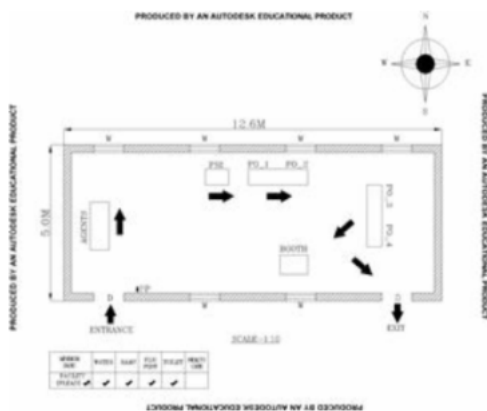

নির্বাচক নিবন্ধন আধিকারিকের স্বাক্ষর

Nazri Naksha

Google Map View

Polling Station Building Front View

Polling Station Front View

Cad View

Key MAP View

1 নাম : বেলু নাদাপ মায়ের নাম : ফোজো বাড়ির নং : n0036 বয়স : 38 লিঙ্গ : পুরুষ	UYN1094150 ফটো উপলব্ধ	2 নাম : তনুজা বিবি স্বামীর নাম : মোহম্মদ আলিমুদ্দিন বাড়ির নং : n0043 বয়স : 39 লিঙ্গ : মহিলা	JSL2447571 ফটো উপলব্ধ	3 নাম : সাহিল সেখ পিতার নাম : বিলু সেখ বাড়ির নং : এন0036 বয়স : 24 লিঙ্গ : পুরুষ	UYN2517316 ফটো উপলব্ধ
4 নাম : সাবির মাদাপ পিতার নাম : দারুন নাদাপ বাড়ির নং : n0036 বয়স : 40 লিঙ্গ : পুরুষ	UYN1093913 ফটো উপলব্ধ	5 নাম : মৌসুমী খাতুন পিতার নাম : সোরাপ নাদাপ বাড়ির নং : n0036 বয়স : 33 লিঙ্গ : মহিলা	UYN1752799 ফটো উপলব্ধ	6 নাম : গাফরান স্বামীর নাম : দারুন নাদাপ বাড়ির নং : n0051 বয়স : 67 লিঙ্গ : মহিলা	JSL1247600 ফটো উপলব্ধ
7 নাম : মেহেরনাজ নাদাপ পিতার নাম : দারুন নাদাপ বাড়ির নং : n0051 বয়স : 33 লিঙ্গ : পুরুষ	UYN1365337 ফটো উপলব্ধ	8 নাম : রেজিনা বিবি স্বামীর নাম : সাউকাত বাড়ির নং : n0048 বয়স : 51 লিঙ্গ : মহিলা	UYN2294452 ফটো উপলব্ধ	9 নাম : কাদির মাদাপ পিতার নাম : দারুন নাদাপ বাড়ির নং : n0035 বয়স : 33 লিঙ্গ : পুরুষ	UYN1365345 ফটো উপলব্ধ
10 নাম : সুপ্রিয়া মণ্ডল পিতার নাম : শ্রী লক্ষীকান্ত মণ্ডল বাড়ির নং : এন0129 বয়স : 33 লিঙ্গ : মহিলা	ZMU1143684 ফটো উপলব্ধ	11 নাম : মিরান বিবি স্বামীর নাম : নজিবর রহমান বাড়ির নং : n0038 বয়স : 48 লিঙ্গ : মহিলা	UYN2311850 ফটো উপলব্ধ	12 নাম : কিসমতুল নাদাপ পিতার নাম : বাবুল নাদাপ বাড়ির নং : 0057 বয়স : 29 লিঙ্গ : পুরুষ	UYN1978014 ফটো উপলব্ধ
13 নাম : বিকি নাদাপ পিতার নাম : সেরাজ নাদাপ বাড়ির নং : 1 বয়স : 26 লিঙ্গ : পুরুষ	UYN2342434 ফটো উপলব্ধ	14 নাম : খাবির নাদাপ মায়ের নাম : ফজো নাদাপ বাড়ির নং : n0036 বয়স : 38 লিঙ্গ : পুরুষ	UYN1483098 ফটো উপলব্ধ	15 নাম : নাজির নাদাপ পিতার নাম : সোহরাপ নাদাপ বাড়ির নং : n0036 বয়স : 42 লিঙ্গ : পুরুষ	JSL2541761 ফটো উপলব্ধ
16 নাম : সুজো স্বামীর নাম : গফফর বাড়ির নং : n0035 বয়স : 63 লিঙ্গ : মহিলা	WB/07/045/102871 ফটো উপলব্ধ	17 নাম : ফোজো স্বামীর নাম : সোরাক বাড়ির নং : n0036 বয়স : 66 লিঙ্গ : মহিলা	WB/07/045/102869 ফটো উপলব্ধ	18 নাম : সাহেরা বিবি স্বামীর নাম : নাজির নাদাপ বাড়ির নং : n0036 বয়স : 35 লিঙ্গ : মহিলা	UYN0998765 ফটো উপলব্ধ
19 নাম : জামাল নাদাপ পিতার নাম : দারুন নাদাপ বাড়ির নং : n0035 বয়স : 38 লিঙ্গ : পুরুষ	JSL2892909 ফটো উপলব্ধ	20 নাম : অনুপম রায় পিতার নাম : বলরাম রায় বাড়ির নং : n0088 বয়স : 41 লিঙ্গ : পুরুষ	JSL2447589 ফটো উপলব্ধ	21 নাম : সেহেনাজ খাতুন পিতার নাম : আকবর নাদাপ বাড়ির নং : এন0068 বয়স : 21 লিঙ্গ : মহিলা	UYN2640720 ফটো উপলব্ধ
22 নাম : সাহানারা বিবি মায়ের নাম : এসরাফুস সেখ বাড়ির নং : n0175 বয়স : 38 লিঙ্গ : মহিলা	UYN1365386 ফটো উপলব্ধ	23 নাম : জাহানারা বিবি স্বামীর নাম : বিলু বাড়ির নং : n0036 বয়স : 39 লিঙ্গ : মহিলা	UYN1614981 ফটো উপলব্ধ	24 নাম : সায়েমা বিবি স্বামীর নাম : কামাল নাদাপ বাড়ির নং : n0186 বয়স : 36 লিঙ্গ : মহিলা	UYN1752773 ফটো উপলব্ধ
25 নাম : রফিক নাদাপ পিতার নাম : মোহর নাদাপ বাড়ির নং : n0054 বয়স : 29 লিঙ্গ : পুরুষ	UYN1854652 ফটো উপলব্ধ	26 নাম : ইমরান নাদাপ পিতার নাম : হাবল নাদাপ বাড়ির নং : n0066 বয়স : 26 লিঙ্গ : পুরুষ	UYN2136471 ফটো উপলব্ধ	27 নাম : লাবনী ইয়াসমিন স্বামীর নাম : মহঃ ইনতাজ বাড়ির নং : n0188 বয়স : 39 লিঙ্গ : মহিলা	JSL2894137 ফটো উপলব্ধ
28 নাম : রাইবুল নাদাপ পিতার নাম : ভানু নাদাপ বাড়ির নং : এন0088 বয়স : 40 লিঙ্গ : পুরুষ	JSL2540250 ফটো উপলব্ধ	29 নাম : সিমি বিবি স্বামীর নাম : মোহম্মদ আরমান বাড়ির নং : n0043 বয়স : 56 লিঙ্গ : মহিলা	UYN2309169 ফটো উপলব্ধ	30 নাম : আমির নাদাপ পিতার নাম : গফফর নাদাপ বাড়ির নং : n0035 বয়স : 32 লিঙ্গ : পুরুষ	UYN1614767 ফটো উপলব্ধ