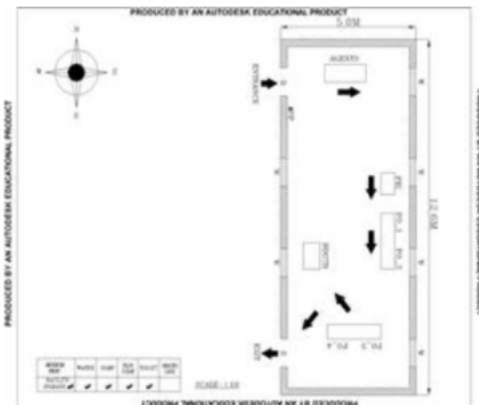

নির্বাচক নিবন্ধন আধিকারিকের স্বাক্ষর

Nazri Naksha

Google Map View

Polling Station Building Front View

Polling Station Front View

Cad View

Key MAP View

1 নাম : তারিকুল সেখ পিতার নাম: বাফতুল্লা সেখ বাড়ির নং : এন0046 বয়স : 34 লিঙ্গ : পুরুষ	UQX1334218 ফটো উপলব্ধ	2 নাম : নুরজাহান বিবি স্বামীর নাম: আব্দুল সাত্তার বাড়ির নং : n0032 বয়স : 73 লিঙ্গ : মহিলা	UYN2351906 ফটো উপলব্ধ	3 নাম : এমি বিবি স্বামীর নাম: তাজু সেখ বাড়ির নং : n0131 বয়স : 42 লিঙ্গ : মহিলা	UYN1095157 ফটো উপলব্ধ
4 নাম : মেরাজ সেখ পিতার নাম: সাদিক সেখ বাড়ির নং : এন0079 বয়স : 31 লিঙ্গ : পুরুষ	UYN2573491 ফটো উপলব্ধ	5 নাম : রবিউল সেখ পিতার নাম: আফ রাজুল সে বাড়ির নং : n0036 বয়স : 25 লিঙ্গ : পুরুষ	UYN2386886 ফটো উপলব্ধ	6 নাম : কান্তরী বিবি স্বামীর নাম: রাসিদুল সেখ বাড়ির নং : 192 বয়স : 48 লিঙ্গ : মহিলা	JSL0176719 ফটো উপলব্ধ
7 নাম : সেতারুল সেখ পিতার নাম: হামজু সেখ বাড়ির নং : n0036 বয়স : 51 লিঙ্গ : পুরুষ	JSL2081586 ফটো উপলব্ধ	8 নাম : লুটু পিতার নাম: মিন বাড়ির নং : n0057 বয়স : 55 লিঙ্গ : পুরুষ	UYN2722585 ফটো উপলব্ধ	9 নাম : মোঃ নূর ইসলাম পিতার নাম: আফরাজুল সেখ বাড়ির নং : এন0036 বয়স : 21 লিঙ্গ : পুরুষ	UYN2614204 ফটো উপলব্ধ
10 নাম : মোহঃ রেজাফি সেখ পিতার নাম: সাইফুল সেখ বাড়ির নং : এন0032 বয়স : 23 লিঙ্গ : পুরুষ	UYN2468403 ফটো উপলব্ধ	11 নাম : বিলকিস আরা বানু পিতার নাম: মনোয়ার শেখ বাড়ির নং : n0081 বয়স : 37 লিঙ্গ : মহিলা	LPZ2768463 ফটো উপলব্ধ	12 নাম : জয়শ্রী দাস পাল স্বামীর নাম: গৌতম পাল বাড়ির নং : এন0205 বয়স : 33 লিঙ্গ : মহিলা	UYN1483205 ফটো উপলব্ধ
13 নাম : গুরিয়া খাতুন বিবি স্বামীর নাম: রাহুল সেখ বাড়ির নং : এন0046 বয়স : 24 লিঙ্গ : মহিলা	UYN2466456 ফটো উপলব্ধ	14 নাম : সাধনী খাতুন পিতার নাম: তোহিদ সেখ বাড়ির নং : এন0080 বয়স : 27 লিঙ্গ : মহিলা	UYN2095560 ফটো উপলব্ধ	15 নাম : নাজেরা বিবি স্বামীর নাম: সেতারুল সেখ বাড়ির নং : n0036 বয়স : 46 লিঙ্গ : মহিলা	UYN0998849 ফটো উপলব্ধ
16 নাম : সাবেকুন নেহার স্বামীর নাম: সের মহম্মদ বাড়ির নং : n0079 বয়স : 47 লিঙ্গ : মহিলা	UYN0998799 ফটো উপলব্ধ	17 নাম : সোমনাথ দাস পিতার নাম: শিবনাথ দাস বাড়ির নং : এন0054 বয়স : 21 লিঙ্গ : পুরুষ	UYN2628659 ফটো উপলব্ধ	18 নাম : আমির খান মায়ের নাম: মঞ্জুরা বিবি বাড়ির নং : n0054 বয়স : 33 লিঙ্গ : পুরুষ	UYN1483353 ফটো উপলব্ধ
19 নাম : আব্দুল আলেক পিতার নাম: মৃত আব্দুল বারিক বাড়ির নং : n0097 বয়স : 48 লিঙ্গ : পুরুষ	UYN2403889 ফটো উপলব্ধ	20 নাম : সেখ রহমত আলি পিতার নাম: সাইফুল হোসেন বাড়ির নং : n0079 বয়স : 38 লিঙ্গ : পুরুষ	JSL3152147 ফটো উপলব্ধ	21 নাম : সাজ্জাদ সেখ পিতার নাম: মাজিদ সেখ বাড়ির নং : n0079 বয়স : 39 লিঙ্গ : পুরুষ	UYN2232312 ফটো উপলব্ধ
22 নাম : জামিউল সেখ পিতার নাম: মৃত আতাউল সেখ বাড়ির নং : N0036 বয়স : 35 লিঙ্গ : পুরুষ	UYN2386985 ফটো উপলব্ধ	23 নাম : খোতেজা বিবি স্বামীর নাম: সাইফুল হোসেন বাড়ির নং : n0079 বয়স : 58 লিঙ্গ : মহিলা	JSL0177808 ফটো উপলব্ধ	24 নাম : মুসলেমা বিবি স্বামীর নাম: তারিকুল সেখ বাড়ির নং : এন0046 বয়স : 28 লিঙ্গ : মহিলা	UYN2569853 ফটো উপলব্ধ
25 নাম : রুকসানা খাতুন পিতার নাম: লুটু সেখ বাড়ির নং : এন0057 বয়স : 22 লিঙ্গ : মহিলা	UYN2628584 ফটো উপলব্ধ	26 নাম : মর্জিনা বিবি স্বামীর নাম: সামাদ সেখ বাড়ির নং : n0081 বয়স : 63 লিঙ্গ : মহিলা	UYN2356590 ফটো উপলব্ধ	27 নাম : মহঃ রাকেশ সেখ পিতার নাম: আব্দুল সাত্তার বাড়ির নং : n0032 বয়স : 50 লিঙ্গ : পুরুষ	UYN2399079 ফটো উপলব্ধ
28 নাম : লালচাঁদ সেখ পিতার নাম: আবেদ সেখ বাড়ির নং : n0099 বয়স : 36 লিঙ্গ : পুরুষ	UYN0227652 ফটো উপলব্ধ	29 নাম : শিউলি বিবি স্বামীর নাম: হোসেন সেখ বাড়ির নং : n0088 বয়স : 36 লিঙ্গ : মহিলা	UYN0999235 ফটো উপলব্ধ	30 নাম : রুকসানা খাতুন পিতার নাম: সেখ সাহাজাহান বাড়ির নং : নং048 বয়স : 25 লিঙ্গ : মহিলা	UYN2112373 ফটো উপলব্ধ