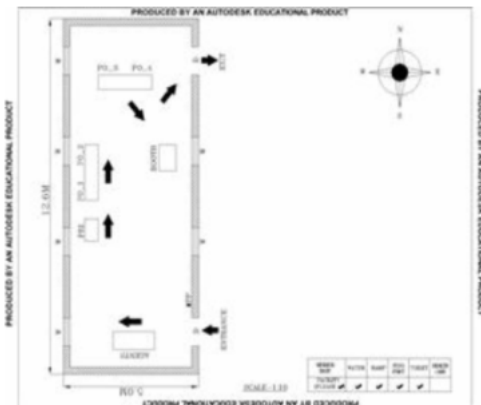

নির্বাচক নিবন্ধন আধিকারিকের স্বাক্ষর

Nazri Naksha

Google Map View

Polling Station Building Front View

Polling Station Front View

Cad View

Key MAP View

1 নাম : পান্না বিবি স্বামীর নাম: বাবলু মাহালত বাড়ির নং : n0038 বয়স : 53 লিঙ্গ : মহিলা	UYN2407583 ফটো উপলব্ধ	2 নাম : বীণা বিবি স্বামীর নাম: মহঃ সামসের উদ্দিন বাড়ির নং : n0015 বয়স : 59 লিঙ্গ : মহিলা	UYN2732576 ফটো উপলব্ধ	3 নাম : শেলি খাতুন পিতার নাম: মুকলেশ স্বে বাড়ির নং : এন0050 বয়স : 28 লিঙ্গ : মহিলা	UTI1633593 ফটো উপলব্ধ
4 নাম : সাবেরা বিবি স্বামীর নাম: মোস্তাকিম সেখ বাড়ির নং : n0107 বয়স : 40 লিঙ্গ : মহিলা	UYN1095132 ফটো উপলব্ধ	5 নাম : সাহেরা বিবি স্বামীর নাম: নজরুল ইসলাম বাড়ির নং : n0002 বয়স : 65 লিঙ্গ : মহিলা	UYN2218014 ফটো উপলব্ধ	6 নাম : রহিত সেখ পিতার নাম: মনু সেখ বাড়ির নং : এন0092 বয়স : 25 লিঙ্গ : পুরুষ	UYN2551034 ফটো উপলব্ধ
7 নাম : পাঞ্জু সেখ পিতার নাম: মোঃ মহাম্মাদ সেখ বাড়ির নং : n0102 বয়স : 40 লিঙ্গ : পুরুষ	UYN1483734 ফটো উপলব্ধ	8 নাম : আজিজুল সেখ পিতার নাম: নৌসাদ সেখ বাড়ির নং : n0137 বয়স : 62 লিঙ্গ : পুরুষ	UYN2308013 ফটো উপলব্ধ	9 নাম : হেনা বিবি স্বামীর নাম: সাপিরুল সেখ বাড়ির নং : n0102 বয়স : 43 লিঙ্গ : মহিলা	JSL2542843 ফটো উপলব্ধ
10 নাম : মিলি খাতুন স্বামীর নাম: সাকিম সেখ বাড়ির নং : n0137 বয়স : 33 লিঙ্গ : মহিলা	UYN1222686 ফটো উপলব্ধ	11 নাম : হোসেন সেখ পিতার নাম: অহেদ সেখ বাড়ির নং : n0126 বয়স : 51 লিঙ্গ : পুরুষ	UYN2254712 ফটো উপলব্ধ	12 নাম : ডালিম সেখ পিতার নাম: সামসু বাড়ির নং : n0106 বয়স : 47 লিঙ্গ : পুরুষ	JSL1697895 ফটো উপলব্ধ
13 নাম : ফাতেমা বিবি পিতার নাম: মজু সেখ বাড়ির নং : n0056 বয়স : 55 লিঙ্গ : মহিলা	UYN2407781 ফটো উপলব্ধ	14 নাম : রানী স্বামীর নাম: আনসার বাড়ির নং : n0106 বয়স : 59 লিঙ্গ : মহিলা	UYN2746022 ফটো উপলব্ধ	15 নাম : লেবু সেখ পিতার নাম: সামসু সেখ বাড়ির নং : n0106 বয়স : 46 লিঙ্গ : পুরুষ	JSL1697713 ফটো উপলব্ধ
16 নাম : সেইফোরা খাতুন স্বামীর নাম: বাপি মাহালত বাড়ির নং : এন0038 বয়স : 23 লিঙ্গ : মহিলা	UYN2650653 ফটো উপলব্ধ	17 নাম : রাজ্জাক সেখ পিতার নাম: আলিম সেখ বাড়ির নং : n0146 বয়স : 56 লিঙ্গ : পুরুষ	UYN2746014 ফটো উপলব্ধ	18 নাম : আরসাদ সেখ পিতার নাম: আজিজুল সেখ বাড়ির নং : n0137 বয়স : 25 লিঙ্গ : পুরুষ	UYN2112886 ফটো উপলব্ধ
19 নাম : কান্তরী বিবি স্বামীর নাম: সাাদিকুল সেখ বাড়ির নং : n0156 বয়স : 45 লিঙ্গ : মহিলা	JSL1697705 ফটো উপলব্ধ	20 নাম : মহম্মাদ হোসেন পিতার নাম: আনসার সেখ বাড়ির নং : n0106 বয়স : 35 লিঙ্গ : পুরুষ	JSL3233236 ফটো উপলব্ধ	21 নাম : মহ.সায়দে মাহালত পিতার নাম: হাতিম মাহালত বাড়ির নং : এন0053 বয়স : 25 লিঙ্গ : পুরুষ	UYN2469914 ফটো উপলব্ধ
22 নাম : আনসার পিতার নাম: সামসু বাড়ির নং : n0106 বয়স : 67 লিঙ্গ : পুরুষ	UYN2745990 ফটো উপলব্ধ	23 নাম : রুনা খাতুন পিতার নাম: আনসার সেখ বাড়ির নং : n0106 বয়স : 43 লিঙ্গ : মহিলা	UYN1365535 ফটো উপলব্ধ	24 নাম : সোহিম সেখ পিতার নাম: আবু তালেব সেখ বাড়ির নং : এন0124 বয়স : 21 লিঙ্গ : পুরুষ	UYN2653319 ফটো উপলব্ধ
25 নাম : বাবলু মাহালত পিতার নাম: সাহিরুদ্দিন মাহালত বাড়ির নং : n0038 বয়স : 60 লিঙ্গ : পুরুষ	UYN2458644 ফটো উপলব্ধ	26 নাম : জবেদা বিবি স্বামীর নাম: সালাম সেখ বাড়ির নং : n0048 বয়স : 55 লিঙ্গ : মহিলা	UYN2238509 ফটো উপলব্ধ	27 নাম : ফিরোজ সেখ পিতার নাম: পাচু সেখ বাড়ির নং : n0066 বয়স : 43 লিঙ্গ : পুরুষ	JSL1649219 ফটো উপলব্ধ
28 নাম : নেজামুদ্দিন মাহালত পিতার নাম: সাহাজাহান মাহালত বাড়ির নং : n0033 বয়স : 38 লিঙ্গ : পুরুষ	UYN1483668 ফটো উপলব্ধ	29 নাম : জাহেদা খানাম স্বামীর নাম: রাজিব সেখ বাড়ির নং : n0134 বয়স : 34 লিঙ্গ : মহিলা	SEU1246503 ফটো উপলব্ধ	30 নাম : হোসেন সেখ পিতার নাম: জলিল সেখ বাড়ির নং : এন0013 বয়স : 25 লিঙ্গ : পুরুষ	UYN2507952 ফটো উপলব্ধ