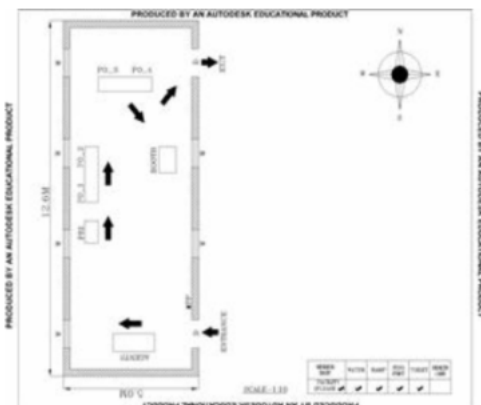

নির্বাচক নিবন্ধন আধিকারিকের স্বাক্ষর

Nazri Naksha

Google Map View

Polling Station Building Front View

Polling Station Front View

Cad View

Key MAP View

|  |                                |  |                                |  |                                |
|--|--------------------------------|--|--------------------------------|--|--------------------------------|
| 1<br>নাম : সুনিতা হালদার কর্মকার<br>স্বামীর নাম: নয়ন কর্মকার<br>বাড়ির নং : নং0001<br>বয়স : 31 লিঙ্গ : মহিলা | UYN2180982<br>ফটো উপলব্ধ       | 2<br>নাম : কৃষ্ণ দাস<br>পিতার নাম: সুদর্শন দাস<br>বাড়ির নং : এন0001<br>বয়স : 22 লিঙ্গ : পুরুষ          | UYN2614808<br>ফটো উপলব্ধ       | 3<br>নাম : সুমিতা দাস<br>স্বামীর নাম: সুনন্দন দাস<br>বাড়ির নং : n0001<br>বয়স : 46 লিঙ্গ : মহিলা                  | JSL2546190<br>ফটো উপলব্ধ       |
| 4<br>নাম : কিশোর দাস<br>পিতার নাম: দুলাল দাস<br>বাড়ির নং : নং0032<br>বয়স : 25 লিঙ্গ : পুরুষ                  | UYN2180990<br>ফটো উপলব্ধ       | 5<br>নাম : জল্পনা দাস<br>স্বামীর নাম: দুলাল দাস<br>বাড়ির নং : n0032<br>বয়স : 47 লিঙ্গ : মহিলা          | WB/07/045/099424<br>ফটো উপলব্ধ | 6<br>নাম : পায়েল দাস<br>স্বামীর নাম: কিশোর দাস<br>বাড়ির নং : এন0032<br>বয়স : 21 লিঙ্গ : মহিলা                   | UYN2678514<br>ফটো উপলব্ধ       |
| 7<br>নাম : গীতা দাস<br>স্বামীর নাম: কালিপদ দাস<br>বাড়ির নং : n0001<br>বয়স : 81 লিঙ্গ : মহিলা                 | WB/07/045/144226<br>ফটো উপলব্ধ | 8<br>নাম : সনেকা দাস<br>স্বামীর নাম: সুদর্শন দাস<br>বাড়ির নং : n0001<br>বয়স : 44 লিঙ্গ : মহিলা         | JSL2546208<br>ফটো উপলব্ধ       | 9<br>নাম : পায়েল দাস<br>স্বামীর নাম: বিপ্লব দাস<br>বাড়ির নং : এন0001<br>বয়স : 22 লিঙ্গ : মহিলা                  | UYN2614550<br>ফটো উপলব্ধ       |
| 10<br>নাম : বিপ্লব দাস<br>পিতার নাম: সুনন্দন দাস<br>বাড়ির নং : এন001<br>বয়স : 24 লিঙ্গ : পুরুষ               | UYN2614584<br>ফটো উপলব্ধ       | 11<br>নাম : সুদর্শন দাস<br>পিতার নাম: কালিপদ দাস<br>বাড়ির নং : n0001<br>বয়স : 52 লিঙ্গ : পুরুষ         | WB/07/045/144228<br>ফটো উপলব্ধ | 12<br>নাম : সুনন্দন দাস<br>পিতার নাম: কালিপদ দাস<br>বাড়ির নং : n0001<br>বয়স : 55 লিঙ্গ : পুরুষ                   | WB/07/045/144227<br>ফটো উপলব্ধ |
| 13<br>নাম : উজ্জ্বল মন্ডল<br>পিতার নাম: ফেকু মন্ডল<br>বাড়ির নং : নং0001<br>বয়স : 55 লিঙ্গ : পুরুষ            | UYN2157832<br>ফটো উপলব্ধ       | 14<br>নাম : সুমনা দাস<br>স্বামীর নাম: বিক্রম দাস<br>বাড়ির নং : এন0001<br>বয়স : 22 লিঙ্গ : মহিলা        | UYN2567469<br>ফটো উপলব্ধ       | 15<br>নাম : ছায়া মন্ডল<br>স্বামীর নাম: পূর্ণ মন্ডল<br>বাড়ির নং : N0001<br>বয়স : 35 লিঙ্গ : মহিলা                | UYN2405199<br>ফটো উপলব্ধ       |
| 16<br>নাম : বিক্রম দাস<br>পিতার নাম: সুনন্দন দাস<br>বাড়ির নং : এন0001<br>বয়স : 27 লিঙ্গ : পুরুষ              | UYN2176618<br>ফটো উপলব্ধ       | 17<br>নাম : তাপসী দাস<br>স্বামীর নাম: বিশ্বজিত দাস<br>বাড়ির নং : n0035<br>বয়স : 43 লিঙ্গ : মহিলা       | JSL2546273<br>ফটো উপলব্ধ       | 18<br>নাম : বিশ্বজিত দাস<br>পিতার নাম: বিনোদ বিহারী দাস<br>বাড়ির নং : n0035<br>বয়স : 46 লিঙ্গ : পুরুষ            | JSL2546281<br>ফটো উপলব্ধ       |
| 19<br>নাম : নিরঞ্জন দাস<br>পিতার নাম: রাসবিহারী দাস<br>বাড়ির নং : n0035<br>বয়স : 45 লিঙ্গ : পুরুষ            | UYN1855865<br>ফটো উপলব্ধ       | 20<br>নাম : কৃষ্ণ কুমার ঘোষ<br>পিতার নাম: মানিক ঘোষ<br>বাড়ির নং : নং0132<br>বয়স : 26 লিঙ্গ : পুরুষ     | UYN2157915<br>ফটো উপলব্ধ       | 21<br>নাম : মাধুরী কুমারী ঘোষ<br>স্বামীর নাম: মোনোরঞ্জন ঘোষ<br>বাড়ির নং : N0211<br>বয়স : 27 লিঙ্গ : মহিলা        | UYN2405082<br>ফটো উপলব্ধ       |
| 22<br>নাম : জুলি কুমারী ঘোষ<br>স্বামীর নাম: কুন্দন ঘোষ<br>বাড়ির নং : N0211<br>বয়স : 26 লিঙ্গ : মহিলা         | UYN2402667<br>ফটো উপলব্ধ       | 23<br>নাম : জয়া কর্মকার<br>পিতার নাম: জয়কুমার কর্মকার<br>বাড়ির নং : 021<br>বয়স : 24 লিঙ্গ : মহিলা    | UYN2584886<br>ফটো উপলব্ধ       | 24<br>নাম : পিয়ালী গোস্বামী (মণ্ডল)<br>স্বামীর নাম: কান্তিক মন্ডল<br>বাড়ির নং : n0337<br>বয়স : 38 লিঙ্গ : মহিলা | JSL3152774<br>ফটো উপলব্ধ       |
| 25<br>নাম : চন্দনা দাস<br>স্বামীর নাম: অশোক দাস<br>বাড়ির নং : n0051<br>বয়স : 56 লিঙ্গ : মহিলা                | WB/07/045/108489<br>ফটো উপলব্ধ | 26<br>নাম : পঞ্চগনন্দ দাস<br>পিতার নাম: পূর্ণ চন্দ্র দাস<br>বাড়ির নং : n0080<br>বয়স : 73 লিঙ্গ : পুরুষ | WB/07/046/180337<br>ফটো উপলব্ধ | 27<br>নাম : পরিমল দাস<br>পিতার নাম: বৈদ্যনাথ দাস<br>বাড়ির নং : n0002<br>বয়স : 63 লিঙ্গ : পুরুষ                   | WB/07/045/108465<br>ফটো উপলব্ধ |
| 28<br>নাম : বিধান দাস<br>পিতার নাম: প্রানভূষণ দাস<br>বাড়ির নং : n0022<br>বয়স : 52 লিঙ্গ : পুরুষ              | WB/07/045/108550<br>ফটো উপলব্ধ | 29<br>নাম : বন্দনা দাস<br>স্বামীর নাম: নারায়ন দাস<br>বাড়ির নং : n0015<br>বয়স : 57 লিঙ্গ : মহিলা       | WB/07/045/108497<br>ফটো উপলব্ধ | 30<br>নাম : দীপ্তি দাস<br>স্বামীর নাম: বিশ্বনাথ দাস<br>বাড়ির নং : n0011<br>বয়স : 51 লিঙ্গ : মহিলা                | WB/07/045/108527<br>ফটো উপলব্ধ |