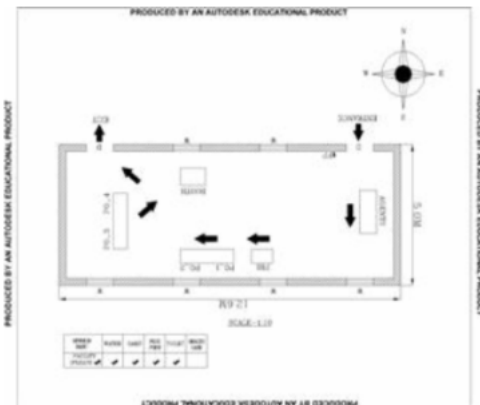

নির্বাচক নিবন্ধন আধিকারিকের স্বাক্ষর

Nazri Naksha

Google Map View

Polling Station Building Front View

Polling Station Front View

Cad View

Key MAP View

1 নাম : মজবুব বেওয়া স্বামীর নাম: সেখ ফারমান আলি বাড়ির নং : n0092 বয়স : 80 লিঙ্গ : মহিলা	UYN2275733 ফটো উপলব্ধ	2 নাম : সেখ জাকির পিতার নাম: সেখ শুক্লু বাড়ির নং : n0025 বয়স : 29 লিঙ্গ : পুরুষ	UYN1731983 ফটো উপলব্ধ	3 নাম : সারিকা খাতুন পিতার নাম: রাজু সেখ বাড়ির নং : এন0101 বয়স : 21 লিঙ্গ : মহিলা	UYN2652550 ফটো উপলব্ধ
4 নাম : টুলু সেখ পিতার নাম: লতিফ সেখ বাড়ির নং : n0016 বয়স : 41 লিঙ্গ : পুরুষ	JVR2810372 ফটো উপলব্ধ	5 নাম : আমেনা স্বামীর নাম: কলিমুদ্দিন সেখ বাড়ির নং : n0031 বয়স : 63 লিঙ্গ : মহিলা	UYN2611689 ফটো উপলব্ধ	6 নাম : নাজমুল বিবি স্বামীর নাম: শেখ নবুদ্দিন বাড়ির নং : n0065 বয়স : 60 লিঙ্গ : মহিলা	UYN2262160 ফটো উপলব্ধ
7 নাম : আনবার সেখ পিতার নাম: সরিফুল সেখ বাড়ির নং : এন0678 বয়স : 21 লিঙ্গ : পুরুষ	UYN2649473 ফটো উপলব্ধ	8 নাম : তুফলে হুগ নেশা পিতার নাম: আব্দুল রসিদ বাড়ির নং : এন0025 বয়স : 31 লিঙ্গ : মহিলা	UYN1835537 ফটো উপলব্ধ	9 নাম : আহিয়া বানু স্বামীর নাম: সেখ জামিল বাড়ির নং : এন0008 বয়স : 24 লিঙ্গ : মহিলা	UYN2501575 ফটো উপলব্ধ
10 নাম : সেখ মাহিরুদ্দিন পিতার নাম: জামসেদ সেখ বাড়ির নং : n0012 বয়স : 52 লিঙ্গ : পুরুষ	UYN2640860 ফটো উপলব্ধ	11 নাম : শেফালী বিবি স্বামীর নাম: মানজুর বাড়ির নং : এন0178 বয়স : 62 লিঙ্গ : মহিলা	UYN2645984 ফটো উপলব্ধ	12 নাম : আব্দুল কাসমির পিতার নাম: আব্দুল কারিম বাড়ির নং : এন0016 বয়স : 22 লিঙ্গ : পুরুষ	UYN2659233 ফটো উপলব্ধ
13 নাম : ভোলিয়া খাতুন বিবি স্বামীর নাম: রহিম সেখ বাড়ির নং : 19 বয়স : 43 লিঙ্গ : মহিলা	UYN2333839 ফটো উপলব্ধ	14 নাম : পায়েল বাক স্বামীর নাম: সেখ জুল বাহামান বাড়ির নং : 0016 বয়স : 26 লিঙ্গ : মহিলা	UYN1963479 ফটো উপলব্ধ	15 নাম : সামিম হোসেন পিতার নাম: সজেত সেখ বাড়ির নং : এন0078 বয়স : 23 লিঙ্গ : পুরুষ	UYN2553063 ফটো উপলব্ধ
16 নাম : সারিফুল সেখ পিতার নাম: জামসেদ সেখ বাড়ির নং : n0012 বয়স : 50 লিঙ্গ : পুরুষ	JVR1680321 ফটো উপলব্ধ	17 নাম : সেখ সাহাবাজ হোসেন পিতার নাম: মঞ্জুর হোসেন বাড়ির নং : নিয়ামতপুর বয়স : 21 লিঙ্গ : পুরুষ	UYN2649770 ফটো উপলব্ধ	18 নাম : সেখ আজাদ আলি পিতার নাম: সেখ এজাবুল বাড়ির নং : নং015 বয়স : 36 লিঙ্গ : পুরুষ	UYN0026906 ফটো উপলব্ধ
19 নাম : নসিমুল সেখ পিতার নাম: আনিসুর রহমান বাড়ির নং : n0024 বয়স : 40 লিঙ্গ : পুরুষ	JVR2809093 ফটো উপলব্ধ	20 নাম : সাজেদ সেখ পিতার নাম: সেখ হাকিমুদ্দিন বাড়ির নং : n0078 বয়স : 45 লিঙ্গ : পুরুষ	JVR1681915 ফটো উপলব্ধ	21 নাম : কুলসুম খাতুন স্বামীর নাম: সেখ মুরসেদ আলি বাড়ির নং : n0164 বয়স : 75 লিঙ্গ : মহিলা	JVR3415288 ফটো উপলব্ধ
22 নাম : কেয়া খাতুন পিতার নাম: সেখ গাফফার বাড়ির নং : N0036 বয়স : 26 লিঙ্গ : মহিলা	UYN2042000 ফটো উপলব্ধ	23 নাম : সেখ দুলাল পিতার নাম: সেখ সান্তার বাড়ির নং : n0017 বয়স : 36 লিঙ্গ : পুরুষ	UYN0028019 ফটো উপলব্ধ	24 নাম : সারিনা খাতুন স্বামীর নাম: সায়েল সেখ বাড়ির নং : এন0093 বয়স : 25 লিঙ্গ : মহিলা	UYN2511947 ফটো উপলব্ধ
25 নাম : মহঃ সাফিউল্লাহ পিতার নাম: সেখ নফুলুদ্দিন আলি বাড়ির নং : n0162 বয়স : 62 লিঙ্গ : পুরুষ	JVR3415254 ফটো উপলব্ধ	26 নাম : রুবি বিবি স্বামীর নাম: সাজিদ সেখ বাড়ির নং : n0078 বয়স : 49 লিঙ্গ : মহিলা	UYN2280634 ফটো উপলব্ধ	27 নাম : নুরতেজা স্বামীর নাম: সান্তার বাড়ির নং : n0017 বয়স : 66 লিঙ্গ : মহিলা	WB/07/046/117369 ফটো উপলব্ধ
28 নাম : আহালাদী স্বামীর নাম: মাখনা বাড়ির নং : n0008 বয়স : 76 লিঙ্গ : মহিলা	WB/07/046/117297 ফটো উপলব্ধ	29 নাম : রাক্বানী পিতার নাম: হোসেন বাড়ির নং : n0005 বয়স : 67 লিঙ্গ : পুরুষ	JVR3255189 ফটো উপলব্ধ	30 নাম : সেখ জাহাঙ্গীর আলী পিতার নাম: সেখ জামাত আলী বাড়ির নং : n0037 বয়স : 49 লিঙ্গ : পুরুষ	WB/07/046/117684 ফটো উপলব্ধ