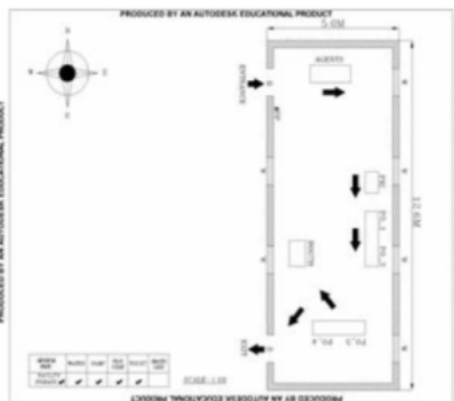

নির্বাচক নিবন্ধন আধিকারিকের স্বাক্ষর

Nazri Naksha

Google Map View

Polling Station Building Front View

Polling Station Front View

Cad View

Key MAP View

1 নাম : আনতারা বিবি স্বামীর নাম: কবীর সেখ বাড়ির নং : এন0569 বয়স : 25 লিঙ্গ : মহিলা	YUN2630747 ফটো উপলব্ধ	2 নাম : জামেলা বিবি স্বামীর নাম: জাকির হোসেন বাড়ির নং : n0195 বয়স : 35 লিঙ্গ : মহিলা	JSL2549558 ফটো উপলব্ধ	3 নাম : অকলিমা খাতুন পিতার নাম: লিয়াকাত আলি বাড়ির নং : এন0196 বয়স : 51 লিঙ্গ : মহিলা	UYN2176592 ফটো উপলব্ধ
4 নাম : সেখ তাসলিম পিতার নাম: বিণ্ডু বাড়ির নং : নং001 বয়স : 50 লিঙ্গ : পুরুষ	JVR1519750 ফটো উপলব্ধ	5 নাম : রেবা বিবি স্বামীর নাম: মহঃ মিন্টু সেখ বাড়ির নং : n0188 বয়স : 49 লিঙ্গ : মহিলা	JSL1307362 ফটো উপলব্ধ	6 নাম : আনোয়ার পিতার নাম: খাইরু সেখ বাড়ির নং : এন0011 বয়স : 54 লিঙ্গ : পুরুষ	JSL1302983 ফটো উপলব্ধ
7 নাম : সাহানাজ খাতুন পিতার নাম: আখির সেখ বাড়ির নং : এন0569 বয়স : 29 লিঙ্গ : মহিলা	WZJ1528157 ফটো উপলব্ধ	8 নাম : আনসারি বিবি স্বামীর নাম: পল্টু সেখ বাড়ির নং : n0231 বয়স : 41 লিঙ্গ : মহিলা	JSL2549814 ফটো উপলব্ধ	9 নাম : আসিফ হোসেন পিতার নাম: নৌসাদ হোসেন বাড়ির নং : এন0187 বয়স : 25 লিঙ্গ : মহিলা	UYN2647063 ফটো উপলব্ধ
10 নাম : সাহিল হোসেন পিতার নাম: নৌসাদ হোসেন বাড়ির নং : এন0187 বয়স : 21 লিঙ্গ : পুরুষ	UYN2647113 ফটো উপলব্ধ	11 নাম : সুরবাসিতা সুলতান পিতার নাম: সেন্ট সবজি বাড়ির নং : এন0303 বয়স : 35 লিঙ্গ : পুরুষ	UYN2176782 ফটো উপলব্ধ	12 নাম : মহঃ নিজামুদ্দিন পিতার নাম: মহঃ জামালউদ্দিন বাড়ির নং : n0883 বয়স : 38 লিঙ্গ : পুরুষ	UYN0999946 ফটো উপলব্ধ
13 নাম : সমির আখতার পিতার নাম: মোহাম্মদ তাসলিম সেখ বাড়ির নং : এন001 বয়স : 24 লিঙ্গ : পুরুষ	UYN2506608 ফটো উপলব্ধ	14 নাম : মানিউর রহমান পিতার নাম: মতিউর রহমান বাড়ির নং : এন0192 বয়স : 25 লিঙ্গ : পুরুষ	UYN2176956 ফটো উপলব্ধ	15 নাম : মনসুর আলী পিতার নাম: আবুল বাড়ির নং : n0188 বয়স : 49 লিঙ্গ : পুরুষ	JSL1306562 ফটো উপলব্ধ
16 নাম : হাজেরা খাতুন (বিবি) স্বামীর নাম: আবুল সেখ বাড়ির নং : n0212 বয়স : 36 লিঙ্গ : মহিলা	UYN1485739 ফটো উপলব্ধ	17 নাম : নুরমহম্মদ পিতার নাম: মাকুল সেখ বাড়ির নং : n0234 বয়স : 56 লিঙ্গ : পুরুষ	JSL2088755 ফটো উপলব্ধ	18 নাম : নর্গিস বিবি স্বামীর নাম: ছোট সেখ বাড়ির নং : এন0212 বয়স : 25 লিঙ্গ : মহিলা	UYN2647121 ফটো উপলব্ধ
19 নাম : শেলী সাহা পিতার নাম: রাজু দাস বাড়ির নং : এন0305 বয়স : 33 লিঙ্গ : মহিলা	UYN1758275 ফটো উপলব্ধ	20 নাম : মোঃ হাজিকুল ইসলাম পিতার নাম: মোঃ আব্দুস সুভান বাড়ির নং : এন0569 বয়স : 39 লিঙ্গ : পুরুষ	UYN2742419 ফটো উপলব্ধ	21 নাম : রহিল বিবি স্বামীর নাম: জাব্বার বাড়ির নং : n0239 বয়স : 57 লিঙ্গ : মহিলা	JSL1306042 ফটো উপলব্ধ
22 নাম : সৈয়দ সোনা ম উসমান স্বামীর নাম: মহঃ মিজল সেখ বাড়ির নং : এন0237 বয়স : 37 লিঙ্গ : মহিলা	UYN1485879 ফটো উপলব্ধ	23 নাম : লিজা খাতুন পিতার নাম: মিন্টু সেখ বাড়ির নং : এন0234 বয়স : 25 লিঙ্গ : মহিলা	UYN2584902 ফটো উপলব্ধ	24 নাম : রশ্মি খাতুন স্বামীর নাম: নাসির সেখ বাড়ির নং : এন0569 বয়স : 22 লিঙ্গ : মহিলা	UYN2649804 ফটো উপলব্ধ
25 নাম : মতি মাহালদার পিতার নাম: হেলিম মাহালদার বাড়ির নং : n0253 বয়স : 27 লিঙ্গ : মহিলা	UYN2036978 ফটো উপলব্ধ	26 নাম : সোমা বিবি স্বামীর নাম: আব্দুর মাহালদার বাড়ির নং : এন0253 বয়স : 27 লিঙ্গ : মহিলা	UYN2504785 ফটো উপলব্ধ	27 নাম : রহিত সেখ পিতার নাম: সনটু সেখ বাড়ির নং : এন0223 বয়স : 27 লিঙ্গ : পুরুষ	UYN2612869 ফটো উপলব্ধ
28 নাম : মহাসেনা বিবি স্বামীর নাম: আলফাজুদ্দিন বাড়ির নং : n0244 বয়স : 55 লিঙ্গ : মহিলা	JSL1308329 ফটো উপলব্ধ	29 নাম : সেরাজুল হিদ্রা পিতার নাম: আসিরুদ্দিন সেখ বাড়ির নং : এন0369 বয়স : 35 লিঙ্গ : পুরুষ	UQX1798321 ফটো উপলব্ধ	30 নাম : চুমকি খাতুন স্বামীর নাম: রিকু মহালদার বাড়ির নং : এন0340 বয়স : 29 লিঙ্গ : মহিলা	UYN2649747 ফটো উপলব্ধ