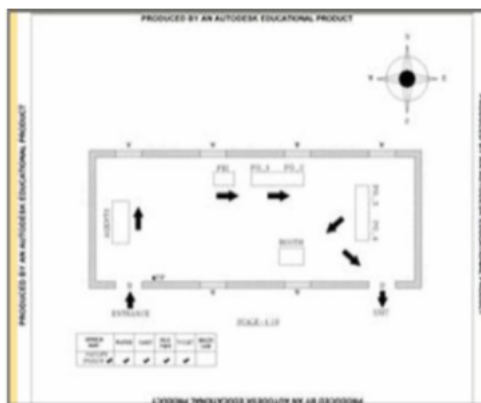

নির্বাচক নিবন্ধন আধিকারিকের স্বাক্ষর

Nazri Naksha

Google Map View

Polling Station Building Front View

Polling Station Front View

Cad View

Key MAP View

1 নাম : টুসি মহলদার পিতার নাম: মালেখ মহালদার বাড়ির নং : n0128 বয়স : 36 লিঙ্গ : মহিলা	UYN1096791 ফটো উপলব্ধ	2 নাম : পাচু সুরজি পিতার নাম: সেরাজুল সুরজী বাড়ির নং : এন031 বয়স : 38 লিঙ্গ : পুরুষ	JSL3153467 ফটো উপলব্ধ	3 নাম : মালেক পিতার নাম: আনসুর বাড়ির নং : n0128 বয়স : 62 লিঙ্গ : পুরুষ	UYN2778892 ফটো উপলব্ধ
4 নাম : বেনু বিবি স্বামীর নাম: ভুট্টু বাড়ির নং : n0128 বয়স : 44 লিঙ্গ : মহিলা	JSL2447936 ফটো উপলব্ধ	5 নাম : ভীম মণ্ডল পিতার নাম: কৃষ্ণ মণ্ডল বাড়ির নং : n0128 বয়স : 37 লিঙ্গ : পুরুষ	JSL3154531 ফটো উপলব্ধ	6 নাম : মহিমা খাতুন পিতার নাম: মালেক মহালদার বাড়ির নং : n0128 বয়স : 31 লিঙ্গ : মহিলা	UYN1486158 ফটো উপলব্ধ
7 নাম : সেখ নূরইসলাম পিতার নাম: কয়েশ বাড়ির নং : n0162 বয়স : 62 লিঙ্গ : পুরুষ	WB/07/045/114404 ফটো উপলব্ধ	8 নাম : মীরা স্বামীর নাম: নূরইসলাম বাড়ির নং : n0162 বয়স : 56 লিঙ্গ : মহিলা	WB/07/045/114405 ফটো উপলব্ধ	9 নাম : মানু সেখ পিতার নাম: নূর ইসলাম সেখ বাড়ির নং : n0162 বয়স : 37 লিঙ্গ : পুরুষ	JSL3233988 ফটো উপলব্ধ
10 নাম : সোফিনা বিবি স্বামীর নাম: মানু সেখ বাড়ির নং : n0162 বয়স : 36 লিঙ্গ : মহিলা	JSL3234036 ফটো উপলব্ধ	11 নাম : সেখ আনিসুর পিতার নাম: হাবু বাড়ির নং : n0163 বয়স : 56 লিঙ্গ : পুরুষ	WB/07/045/114411 ফটো উপলব্ধ	12 নাম : নুরেশা স্বামীর নাম: আনিসুর বাড়ির নং : n0163 বয়স : 51 লিঙ্গ : মহিলা	WB/07/045/114412 ফটো উপলব্ধ
13 নাম : নূরজাহান স্বামীর নাম: গাফফার বাড়ির নং : n0186 বয়স : 63 লিঙ্গ : মহিলা	WB/07/045/114410 ফটো উপলব্ধ	14 নাম : আনন্দ মাহাতো মায়ের নাম: গায়েত্রী মাহাতো বাড়ির নং : n0186 বয়স : 42 লিঙ্গ : পুরুষ	JSL3154549 ফটো উপলব্ধ	15 নাম : ইনতাজুল পিতার নাম: গাফফার বাড়ির নং : n0186 বয়স : 39 লিঙ্গ : পুরুষ	UYN1367226 ফটো উপলব্ধ
16 নাম : সেখ বাবলু পিতার নাম: ছেচরু বাড়ির নং : n0187 বয়স : 51 লিঙ্গ : পুরুষ	WB/07/045/114408 ফটো উপলব্ধ	17 নাম : মন্টু সেখ পিতার নাম: ছেচরু বাড়ির নং : n0187 বয়স : 43 লিঙ্গ : পুরুষ	JSL2550952 ফটো উপলব্ধ	18 নাম : ছবি বিবি স্বামীর নাম: মন্টু সেখ বাড়ির নং : n0187 বয়স : 36 লিঙ্গ : মহিলা	UYN1000108 ফটো উপলব্ধ
19 নাম : সাবিনা বিবি স্বামীর নাম: বাবলু বাড়ির নং : n0187 বয়স : 42 লিঙ্গ : মহিলা	JSL2550945 ফটো উপলব্ধ	20 নাম : সন্তু সেখ পিতার নাম: ছেচরু সেখ বাড়ির নং : n0187 বয়স : 33 লিঙ্গ : পুরুষ	UYN1618537 ফটো উপলব্ধ	21 নাম : আলেহা খাতুন (বিবি) স্বামীর নাম: মন্টু সেখ বাড়ির নং : n0187 বয়স : 33 লিঙ্গ : মহিলা	UYN1618602 ফটো উপলব্ধ
22 নাম : সামিউল সেখ পিতার নাম: আনজার আলি বাড়ির নং : n0188 বয়স : 36 লিঙ্গ : পুরুষ	UYN1618495 ফটো উপলব্ধ	23 নাম : মঙ্গলা পাশোয়ান পিতার নাম: প্রভু পাশোয়ান বাড়ির নং : n0197 বয়স : 49 লিঙ্গ : পুরুষ	JSL1309434 ফটো উপলব্ধ	24 নাম : নিতু পাশোয়ান স্বামীর নাম: মঙ্গলা পাশোয়ান বাড়ির নং : n0197 বয়স : 47 লিঙ্গ : মহিলা	JSL1309376 ফটো উপলব্ধ
25 নাম : জিসমা বিবি স্বামীর নাম: মহঃ রাক্বুল সেখ বাড়ির নং : n0208 বয়স : 47 লিঙ্গ : মহিলা	JSL1308279 ফটো উপলব্ধ	26 নাম : নারায়ন শীল পিতার নাম: জগদীশ শাকর (শীল) বাড়ির নং : n0216 বয়স : 46 লিঙ্গ : পুরুষ	UYN1222223 ফটো উপলব্ধ	27 নাম : রিনা বিবি স্বামীর নাম: সেলিম বাড়ির নং : n0250 বয়স : 59 লিঙ্গ : মহিলা	UYN1618628 ফটো উপলব্ধ
28 নাম : পিন্টু সেখ পিতার নাম: সেলিম সেখ বাড়ির নং : n0250 বয়স : 44 লিঙ্গ : পুরুষ	JVR2998672 ফটো উপলব্ধ	29 নাম : মৌসুমী বিবি স্বামীর নাম: পিন্টু সেখ বাড়ির নং : n0251 বয়স : 42 লিঙ্গ : মহিলা	JVR2998680 ফটো উপলব্ধ	30 নাম : বার্না মন্ডল পিতার নাম: জনার্দন মন্ডল বাড়ির নং : এন0208 বয়স : 23 লিঙ্গ : মহিলা	UYN2517530 ফটো উপলব্ধ