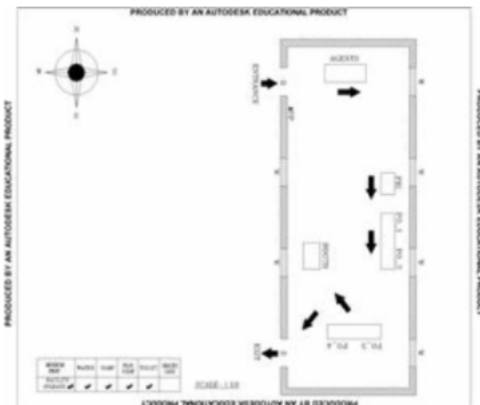

নির্বাচক নিবন্ধন আধিকারিকের স্বাক্ষর

Nazri Naksha

Google Map View

Polling Station Building Front View

Polling Station Front View

Cad View

Key MAP View

1 নাম : আফতাব আলি পিতার নাম: মফি জুদীন আলি বাড়ির নং : n0041 বয়স : 68 লিঙ্গ : পুরুষ	UYN2224665 ফটো উপলব্ধ	2 নাম : নজি বিবি স্বামীর নাম: আফতাব আলী বাড়ির নং : n0041 বয়স : 50 লিঙ্গ : মহিলা	UYN2365765 ফটো উপলব্ধ	3 নাম : ইলিয়াস মহালত পিতার নাম: কালু বাড়ির নং : n0085 বয়স : 57 লিঙ্গ : পুরুষ	UYN2373256 ফটো উপলব্ধ
4 নাম : রিংকি বিবি স্বামীর নাম: দিলদার সজী বাড়ির নং : n0003 বয়স : 33 লিঙ্গ : মহিলা	UYN1619477 ফটো উপলব্ধ	5 নাম : জহুরা খাতুন পিতার নাম: মোহাম্মদ মোজাফফার হোসেন বাড়ির নং : n0453 বয়স : 37 লিঙ্গ : মহিলা	JSL3154580 ফটো উপলব্ধ	6 নাম : জাঞ্জালি সেখ পিতার নাম: আঘন সেখ বাড়ির নং : n0079 বয়স : 54 লিঙ্গ : পুরুষ	JSL2553964 ফটো উপলব্ধ
7 নাম : মাবেরা বিবি স্বামীর নাম: জঞ্জালি শেখ বাড়ির নং : n0079 বয়স : 39 লিঙ্গ : মহিলা	UYN1487156 ফটো উপলব্ধ	8 নাম : দিলদার সজী পিতার নাম: মোহাম্মদ তাসিরুদ্দিন বাড়ির নং : n0003 বয়স : 41 লিঙ্গ : পুরুষ	JSL2093151 ফটো উপলব্ধ	9 নাম : জুলাই সেখ পিতার নাম: আফতাব আলি বাড়ির নং : n0041 বয়স : 32 লিঙ্গ : পুরুষ	UYN1487479 ফটো উপলব্ধ
10 নাম : রাজা সজী পিতার নাম: নাজিমুদ্দিন সজী বাড়ির নং : এন0052 বয়স : 28 লিঙ্গ : পুরুষ	UYN2509289 ফটো উপলব্ধ	11 নাম : আবু ফাইজাল কারিম পিতার নাম: মোঃ আবদুল মাতিন বাড়ির নং : এন0487 বয়স : 32 লিঙ্গ : পুরুষ	UYN1760941 ফটো উপলব্ধ	12 নাম : রোজিনা বিবি স্বামীর নাম: বাসির সেখ বাড়ির নং : n0083 বয়স : 53 লিঙ্গ : মহিলা	UYN2226850 ফটো উপলব্ধ
13 নাম : রুবি বিবি স্বামীর নাম: মোস্তাক আলম বাড়ির নং : n0033 বয়স : 36 লিঙ্গ : মহিলা	WZJ0851527 ফটো উপলব্ধ	14 নাম : সাকিলা স্বামীর নাম: নাজিমুদ্দিন বাড়ির নং : n0064 বয়স : 63 লিঙ্গ : মহিলা	WB/07/045/120238 ফটো উপলব্ধ	15 নাম : আয়ুব পিতার নাম: তবুল বাড়ির নং : n0065 বয়স : 36 লিঙ্গ : পুরুষ	UYN1097419 ফটো উপলব্ধ
16 নাম : টুকটুকি মাহালত পিতার নাম: কাউসার আলী বাড়ির নং : n0011 বয়স : 39 লিঙ্গ : মহিলা	UYN1097336 ফটো উপলব্ধ	17 নাম : তবুল পিতার নাম: চিমনা সেখ বাড়ির নং : n0065 বয়স : 67 লিঙ্গ : পুরুষ	WB/07/045/120235 ফটো উপলব্ধ	18 নাম : মোস্তারী খাতুন পিতার নাম: নাজিমুদ্দিন সবজী বাড়ির নং : n0052 বয়স : 34 লিঙ্গ : মহিলা	UYN1223098 ফটো উপলব্ধ
19 নাম : লতা বিবি অন্যান্য: তবুল সেখ বাড়ির নং : n0065 বয়স : 56 লিঙ্গ : মহিলা	WB/07/045/120239 ফটো উপলব্ধ	20 নাম : ময়না বিবি স্বামীর নাম: হজরত বাড়ির নং : n0067 বয়স : 49 লিঙ্গ : মহিলা	JSL2554467 ফটো উপলব্ধ	21 নাম : সাহাজাদা পিতার নাম: মহঃ তামিজুদ্দিন বাড়ির নং : এন0492 বয়স : 40 লিঙ্গ : পুরুষ	NTF1626126 ফটো উপলব্ধ
22 নাম : নাজিমুদ্দিন পিতার নাম: চিমনা বাড়ির নং : n0064 বয়স : 72 লিঙ্গ : পুরুষ	WB/07/045/120234 ফটো উপলব্ধ	23 নাম : সনু সেখ পিতার নাম: কাইমুদ্দিন সেখ বাড়ির নং : N0197 বয়স : 25 লিঙ্গ : পুরুষ	UYN2164945 ফটো উপলব্ধ	24 নাম : গুলশন বিবি মায়ের নাম: নজি সাবেজী বাড়ির নং : n0079 বয়স : 33 লিঙ্গ : মহিলা	UYN1222660 ফটো উপলব্ধ
25 নাম : হজরত পিতার নাম: চিমনা সেখ বাড়ির নং : n0067 বয়স : 65 লিঙ্গ : পুরুষ	JSL2554459 ফটো উপলব্ধ	26 নাম : আরসাদ সেখ পিতার নাম: হজরত সেখ বাড়ির নং : এন0067 বয়স : 23 লিঙ্গ : পুরুষ	UYN2697787 ফটো উপলব্ধ	27 নাম : মহঃ ইসলাম আলী পিতার নাম: মহঃ তাসিরুদ্দিন সবজী বাড়ির নং : বয়স : 45 লিঙ্গ : পুরুষ	JSL1303627 ফটো উপলব্ধ
28 নাম : মায়ী খাতুন পিতার নাম: মুত এসাক সেখ বাড়ির নং : n0079 বয়স : 28 লিঙ্গ : মহিলা	UYN1857663 ফটো উপলব্ধ	29 নাম : মহঃ নয়ন মহালত পিতার নাম: সফি মহালত বাড়ির নং : n0243 বয়স : 47 লিঙ্গ : পুরুষ	UYN1487677 ফটো উপলব্ধ	30 নাম : স্বপ্না বিবি স্বামীর নাম: তাজু বাড়ির নং : n0029 বয়স : 56 লিঙ্গ : মহিলা	WB/07/045/120292 ফটো উপলব্ধ