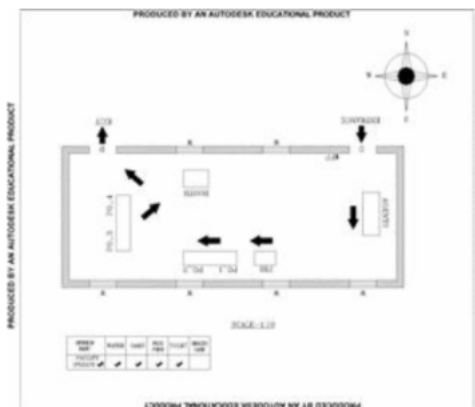

নির্বাচক নিবন্ধন আধিকারিকের স্বাক্ষর

Nazri Naksha

Google Map View

Polling Station Building Front View

Polling Station Front View

Cad View

Key MAP View

1 নাম : স্বপন কুমার সিংহ পিতার নাম: সুদেব চন্দ্র সিংহ বাড়ির নং : এন0630 বয়স : 62 লিঙ্গ : পুরুষ	UYN1946805	ফটো উপলব্ধ	2 নাম : পমি শুক্লা ত্রিপাঠী স্বামীর নাম: প্রকাশ ত্রিপাঠী বাড়ির নং : নং421 বয়স : 30 লিঙ্গ : মহিলা	UYN2450435	ফটো উপলব্ধ	3 নাম : মীনা দেবী স্বামীর নাম: সুরেশ ত্রিপাঠী বাড়ির নং : n0421 বয়স : 69 লিঙ্গ : মহিলা	UYV0284034	ফটো উপলব্ধ
4 নাম : স্বাতী দাস পিতার নাম: অরবিন্দ দাস বাড়ির নং : নং421 বয়স : 38 লিঙ্গ : মহিলা	UYN2450799	ফটো উপলব্ধ	5 নাম : নমিতা মন্ডল (মন্ডল) স্বামীর নাম: সন্তোষ কুমার মন্ডল বাড়ির নং : n05623 বয়স : 39 লিঙ্গ : মহিলা	UYN1491380	ফটো উপলব্ধ	6 নাম : কুন্তি কুন্ডু (বাঁ) স্বামীর নাম: মিতুম কুন্ডু বাড়ির নং : n0014 বয়স : 29 লিঙ্গ : মহিলা	UYN1858695	ফটো উপলব্ধ
7 নাম : উত্তম কুন্ডু পিতার নাম: মনীন্দ্র কুন্ডু বাড়ির নং : n0014 বয়স : 43 লিঙ্গ : পুরুষ	UYN1224245	ফটো উপলব্ধ	8 নাম : মিতুম কুন্ডু মায়ের নাম: অচনা কুন্ডু বাড়ির নং : n0014 বয়স : 38 লিঙ্গ : পুরুষ	UYN1097955	ফটো উপলব্ধ	9 নাম : সুবোধ কুমার দাস পিতার নাম: সুরেন্দ্র দাস বাড়ির নং : এন0982 বয়স : 59 লিঙ্গ : পুরুষ	UYN2329910	ফটো উপলব্ধ
10 নাম : শক্রয় কর্মকার পিতার নাম: মনু কর্মকার বাড়ির নং : n0011 বয়স : 35 লিঙ্গ : পুরুষ	UYN1224138	ফটো উপলব্ধ	11 নাম : টগরী কর্মকার পিতার নাম: কমল কর্মকার বাড়ির নং : n0327 বয়স : 33 লিঙ্গ : মহিলা	UYN1224674	ফটো উপলব্ধ	12 নাম : শ্রীমতি কর্মকার স্বামীর নাম: চমতকার কর্মকার বাড়ির নং : n0012 বয়স : 56 লিঙ্গ : মহিলা	UYN2708824	ফটো উপলব্ধ
13 নাম : বিউটি দাস (কর্মকার) স্বামীর নাম: লক্ষন কর্মকার বাড়ির নং : n0011 বয়স : 37 লিঙ্গ : মহিলা	UYN1488626	ফটো উপলব্ধ	14 নাম : গৌতম কর্মকার পিতার নাম: চমৎকার কর্মকার বাড়ির নং : n0012 বয়স : 44 লিঙ্গ : পুরুষ	JSL1701010	ফটো উপলব্ধ	15 নাম : শুকুন্তলা কর্মকার স্বামীর নাম: রামচন্দ্র কর্মকার বাড়ির নং : n0011 বয়স : 41 লিঙ্গ : মহিলা	UYN1488634	ফটো উপলব্ধ
16 নাম : ছোটু কর্মকার পিতার নাম: কমল কর্মকার বাড়ির নং : n0327 বয়স : 31 লিঙ্গ : পুরুষ	UYN1858018	ফটো উপলব্ধ	17 নাম : শুভম কর্মকার পিতার নাম: গৌতম কর্মকার বাড়ির নং : এন0012 বয়স : 23 লিঙ্গ : পুরুষ	UYN2498947	ফটো উপলব্ধ	18 নাম : অশোক কর্মকার পিতার নাম: হারাধন কর্মকার বাড়ির নং : n0009 বয়স : 51 লিঙ্গ : পুরুষ	WB/07/045/123010	ফটো উপলব্ধ
19 নাম : পবিত্রা কর্মকার স্বামীর নাম: মনু কর্মকার বাড়ির নং : n0011 বয়স : 61 লিঙ্গ : মহিলা	WB/07/045/123008	ফটো উপলব্ধ	20 নাম : রূপা কর্মকার স্বামীর নাম: ভরত কর্মকার বাড়ির নং : n0011 বয়স : 30 লিঙ্গ : মহিলা	UYN1619998	ফটো উপলব্ধ	21 নাম : ভরত কর্মকার পিতার নাম: মনু কর্মকার বাড়ির নং : n0011 বয়স : 39 লিঙ্গ : পুরুষ	JSL2894368	ফটো উপলব্ধ
22 নাম : রামচন্দ্র কর্মকার পিতার নাম: মনু কর্মকার বাড়ির নং : n0011 বয়স : 41 লিঙ্গ : পুরুষ	JSL2894350	ফটো উপলব্ধ	23 নাম : লক্ষন কর্মকার পিতার নাম: মনু কর্মকার বাড়ির নং : n0011 বয়স : 39 লিঙ্গ : পুরুষ	UYN1098474	ফটো উপলব্ধ	24 নাম : নূপুর বিশ্বাস কর্মকার স্বামীর নাম: গৌতম বিশ্বাস বাড়ির নং : এন0012 বয়স : 43 লিঙ্গ : মহিলা	UYN2498921	ফটো উপলব্ধ
25 নাম : ইন্দ্রানী ওরোঁ কর্মকার স্বামীর নাম: শক্রয় কর্মকার বাড়ির নং : এন0011 বয়স : 31 লিঙ্গ : মহিলা	UYN2694149	ফটো উপলব্ধ	26 নাম : সুমনা কর্মকার রুদ্র স্বামীর নাম: অমৃত রুদ্র বাড়ির নং : এন001 বয়স : 26 লিঙ্গ : মহিলা	UYN2171478	ফটো উপলব্ধ	27 নাম : প্রশান্ত গাছি পিতার নাম: জনার্দন গাছি বাড়ির নং : n0016 বয়স : 57 লিঙ্গ : পুরুষ	UYN2241362	ফটো উপলব্ধ
28 নাম : পলাশ গাছি পিতার নাম: প্রশান্ত গাছি বাড়ির নং : n0016 বয়স : 36 লিঙ্গ : পুরুষ	UYN1488485	ফটো উপলব্ধ	29 নাম : অঞ্জনা গাছি স্বামীর নাম: প্রশান্ত গাছি বাড়ির নং : n0016 বয়স : 40 লিঙ্গ : মহিলা	UYN0255240	ফটো উপলব্ধ	30 নাম : ময়না সরকার গাছি স্বামীর নাম: পলাশ গাছি বাড়ির নং : N0016 বয়স : 27 লিঙ্গ : মহিলা	UYN2375681	ফটো উপলব্ধ