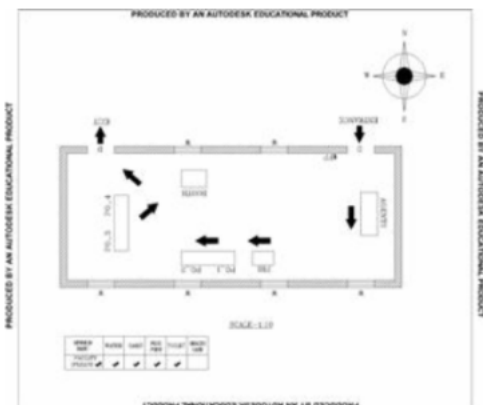

নির্বাচক নিবন্ধন আধিকারিকের স্বাক্ষর

Nazri Naksha

Google Map View

Polling Station Building Front View

Polling Station Front View

Cad View

Key MAP View

1	UYN1224773	নাম : মনোজ নাথ পিতার নাম: মনিন্দ্র মোহর নাথ বাড়ির নং : n0331 বয়স : 42 লিঙ্গ : পুরুষ	ফটো উপলব্ধ	2	UYN1979707	নাম : পূজা মণ্ডল পিতার নাম: সত্যরঞ্জন মণ্ডল বাড়ির নং : N0001 বয়স : 29 লিঙ্গ : মহিলা	ফটো উপলব্ধ	3	UYN2116713	নাম : সুভাষ চন্দ্র রায় পিতার নাম: মনু চন্দ্র রয় বাড়ির নং : n0001 বয়স : 56 লিঙ্গ : পুরুষ	ফটো উপলব্ধ
4	UYN1097716	নাম : কবিতা দাস নাথ স্বামীর নাম: মনোজ নাথ বাড়ির নং : n0331 বয়স : 35 লিঙ্গ : মহিলা	ফটো উপলব্ধ	5	UYN1755636	নাম : সুনতা সরকার স্বামীর নাম: সন্তোষ সরকার বাড়ির নং : n0003 বয়স : 36 লিঙ্গ : মহিলা	ফটো উপলব্ধ	6	WB/07/045/123862	নাম : সন্তোষ সরকার পিতার নাম: তারাপদ সরকার বাড়ির নং : n0003 বয়স : 47 লিঙ্গ : পুরুষ	ফটো উপলব্ধ
7	UYN2498533	নাম : সুমন দাস পিতার নাম: অশোক কুমার দাস বাড়ির নং : এন001 বয়স : 29 লিঙ্গ : পুরুষ	ফটো উপলব্ধ	8	UYN1619675	নাম : পার্থ মন্ডল পিতার নাম: সত্যরঞ্জন মন্ডল বাড়ির নং : n0001 বয়স : 31 লিঙ্গ : পুরুষ	ফটো উপলব্ধ	9	JSL2555670	নাম : সত্যরঞ্জন মণ্ডল পিতার নাম: বাণীকান্ত মণ্ডল বাড়ির নং : n0001 বয়স : 69 লিঙ্গ : পুরুষ	ফটো উপলব্ধ
10	JSL2555688	নাম : প্রতীমা মণ্ডল স্বামীর নাম: সত্যরঞ্জন মণ্ডল বাড়ির নং : n0001 বয়স : 48 লিঙ্গ : মহিলা	ফটো উপলব্ধ	11	UYN2182657	নাম : পলি পাসওয়ান চৌধুরী স্বামীর নাম: সুকুমার চৌধুরী বাড়ির নং : এন0001 বয়স : 28 লিঙ্গ : মহিলা	ফটো উপলব্ধ	12	UYN1233337	নাম : সুকুমার চৌধুরী পিতার নাম: ডোমন চৌধুরী বাড়ির নং : নং0001 বয়স : 36 লিঙ্গ : পুরুষ	ফটো উপলব্ধ
13	UYN1862945	নাম : বিষ্ণু চৌধুরী পিতার নাম: ডোমন চৌধুরী বাড়ির নং : নং0001 বয়স : 29 লিঙ্গ : পুরুষ	ফটো উপলব্ধ	14	JSL1404136	নাম : মিলন দেবী চৌধুরী স্বামীর নাম: ডোমন চৌধুরী বাড়ির নং : নং0001 বয়স : 56 লিঙ্গ : মহিলা	ফটো উপলব্ধ	15	JSL2580876	নাম : গোপাল চৌধুরী পিতার নাম: ডোমন চৌধুরী বাড়ির নং : নং0001 বয়স : 46 লিঙ্গ : পুরুষ	ফটো উপলব্ধ
16	UYN1224070	নাম : সাগর মন্ডল পিতার নাম: সত্য মন্ডল বাড়ির নং : n0001 বয়স : 33 লিঙ্গ : পুরুষ	ফটো উপলব্ধ	17	GQL2808731	নাম : নিত্য দেবনাথ পিতার নাম: প্রানবন্ধু দেবনাথ বাড়ির নং : নং বয়স : 42 লিঙ্গ : পুরুষ	ফটো উপলব্ধ	18	UYN1759737	নাম : লালমুনি চৌধুরী স্বামীর নাম: গোপাল চৌধুরী বাড়ির নং : নং0001 বয়স : 40 লিঙ্গ : মহিলা	ফটো উপলব্ধ
19	JSL2557064	নাম : বিউটি মন্ডল (দাস) স্বামীর নাম: অসিত দাস বাড়ির নং : n0431 বয়স : 40 লিঙ্গ : মহিলা	ফটো উপলব্ধ	20	JSL3157781	নাম : রাজেন হাকর (হরিজন) স্বামীর নাম: সুরেন্দ্র হাকর (হরিজন) বাড়ির নং : n0558 বয়স : 55 লিঙ্গ : মহিলা	ফটো উপলব্ধ	21	UYN1488055	নাম : আনন্দ অধিকারী পিতার নাম: সুভাষ অধিকারী বাড়ির নং : n0005 বয়স : 37 লিঙ্গ : পুরুষ	ফটো উপলব্ধ
22	WB/07/045/123001	নাম : শান্তি অধিকারী পিতার নাম: অনন্ত অধিকারী বাড়ির নং : n0006 বয়স : 65 লিঙ্গ : পুরুষ	ফটো উপলব্ধ	23	WB/07/045/123003	নাম : সুভাষ অধিকারী পিতার নাম: অনন্ত অধিকারী বাড়ির নং : n0005 বয়স : 66 লিঙ্গ : পুরুষ	ফটো উপলব্ধ	24	UYN1755339	নাম : বিষ্ণু অধিকারী পিতার নাম: বংশী অধিকারী বাড়ির নং : n0004 বয়স : 29 লিঙ্গ : পুরুষ	ফটো উপলব্ধ
25	UYN1488071	নাম : কৃষ্ণ অধিকারী পিতার নাম: বংশী অধিকারী বাড়ির নং : n0004 বয়স : 31 লিঙ্গ : পুরুষ	ফটো উপলব্ধ	26	UYN1367937	নাম : রূপালী অধিকারী স্বামীর নাম: ভঞ্জন অধিকারী বাড়ির নং : n0004 বয়স : 33 লিঙ্গ : মহিলা	ফটো উপলব্ধ	27	WB/07/045/123004	নাম : সদাশি অধিকারী স্বামীর নাম: সুভাষ অধিকারী বাড়ির নং : n0005 বয়স : 61 লিঙ্গ : মহিলা	ফটো উপলব্ধ
28	JSL2894335	নাম : বিষ্ণু অধিকারী পিতার নাম: সুভাষ অধিকারী বাড়ির নং : n0005 বয়স : 42 লিঙ্গ : পুরুষ	ফটো উপলব্ধ	29	UYN1224666	নাম : টুকটুকি অধিকারী বিশ্বাস স্বামীর নাম: অজিত বিশ্বাস বাড়ির নং : n0006 বয়স : 36 লিঙ্গ : মহিলা	ফটো উপলব্ধ	30	UYN1620236	নাম : কাজলী হালদার (অধিকারী) স্বামীর নাম: শান্তি অধিকারী বাড়ির নং : n0006 বয়স : 45 লিঙ্গ : মহিলা	ফটো উপলব্ধ