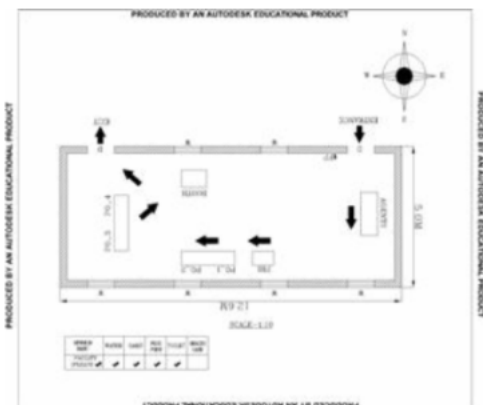

নির্বাচক নিবন্ধন আধিকারিকের স্বাক্ষর

Nazri Naksha

Google Map View

Polling Station Building Front View

Polling Station Front View

Cad View

Key MAP View

1 নাম : দ্বৈপায়ন মুখার্জী পিতার নাম: দিলীপ কুমার মুখার্জী বাড়ির নং : এন0001 বয়স : 25 লিঙ্গ : পুরুষ	UYN2188944 ফটো উপলব্ধ	2 নাম : শম্পা কর্মকার রয় স্বামীর নাম: প্রসন্ন রায় বাড়ির নং : এন0801 বয়স : 45 লিঙ্গ : মহিলা	CKS2089621 ফটো উপলব্ধ	3 নাম : মাদুরী মুখার্জী স্বামীর নাম: দিলীপ কুমার মুখার্জী বাড়ির নং : n0168 বয়স : 75 লিঙ্গ : মহিলা	BR/25/142/804068 ফটো উপলব্ধ
4 নাম : দিলীপ কুমার মুখার্জী পিতার নাম: তরিনী প্রসাদ মুখার্জী বাড়ির নং : n0167 বয়স : 74 লিঙ্গ : পুরুষ	BR/25/142/804067 ফটো উপলব্ধ	5 নাম : মনিকা মন্ডল (কবিরাজ) স্বামীর নাম: চন্দন কবিরাজ বাড়ির নং : n0217 বয়স : 35 লিঙ্গ : মহিলা	UYN1490903 ফটো উপলব্ধ	6 নাম : মৌমিতা লাহা(চক্রবর্তী) স্বামীর নাম: জীবন চক্রবর্তী বাড়ির নং : n0213 বয়স : 36 লিঙ্গ : মহিলা	UYN1490861 ফটো উপলব্ধ
7 নাম : মার্সি অণুগ্রহীতা দাস (মাকাল) স্বামীর নাম: সন্তোষ মাকাল বাড়ির নং : n0242 বয়স : 46 লিঙ্গ : মহিলা	UYN1757749 ফটো উপলব্ধ	8 নাম : সুরত মুখোপাধ্যায় পিতার নাম: সত্য নারায়ন মুখোপাধ্যায় বাড়ির নং : n0243 বয়স : 58 লিঙ্গ : পুরুষ	UYN1718931 ফটো উপলব্ধ	9 নাম : নিখিল কর্মকার পিতার নাম: তপেশ চন্দ্র কর্মকার বাড়ির নং : n0243 বয়স : 67 লিঙ্গ : পুরুষ	WB/07/045/168021 ফটো উপলব্ধ
10 নাম : পৌলমী দাম প্রামানিক স্বামীর নাম: অনুপম প্রামানিক বাড়ির নং : n0243 বয়স : 43 লিঙ্গ : মহিলা	JSL2568822 ফটো উপলব্ধ	11 নাম : শঙ্কু গুপ্ত মুখোপাধ্যায় পিতার নাম: সুরত মুখোপাধ্যায় বাড়ির নং : n0243 বয়স : 29 লিঙ্গ : পুরুষ	UYN1860279 ফটো উপলব্ধ	12 নাম : অরুনা দাস (রায়) স্বামীর নাম: সুবিমল রায় বাড়ির নং : নিউ গয়েশপুর বয়স : 70 লিঙ্গ : মহিলা	UYN2218840 ফটো উপলব্ধ
13 নাম : তনুস্রী ভৌমিক দেবনাথ স্বামীর নাম: রঞ্জন দেবনাথ বাড়ির নং : n0243 বয়স : 41 লিঙ্গ : মহিলা	JSL2900421 ফটো উপলব্ধ	14 নাম : অনীত আগরওয়াল পিতার নাম: মনিষ আগরওয়াল বাড়ির নং : নং137 বয়স : 31 লিঙ্গ : পুরুষ	UYN2148963 ফটো উপলব্ধ	15 নাম : মধু আগরওয়াল স্বামীর নাম: অমিত আগরওয়াল বাড়ির নং : N0137 বয়স : 35 লিঙ্গ : মহিলা	UYN2439024 ফটো উপলব্ধ
16 নাম : কৌশল্যা দেবী আগরওয়াল স্বামীর নাম: মনিষ আগরওয়াল বাড়ির নং : n0137 বয়স : 52 লিঙ্গ : মহিলা	JSL2157022 ফটো উপলব্ধ	17 নাম : মনিষ আগরওয়াল পিতার নাম: গোপীরাম আগরওয়াল বাড়ির নং : n0137 বয়স : 57 লিঙ্গ : পুরুষ	JSL2157014 ফটো উপলব্ধ	18 নাম : রেখা আগরওয়াল স্বামীর নাম: জ্ঞানি রাম আগরওয়াল বাড়ির নং : n0225 বয়স : 51 লিঙ্গ : মহিলা	JVR1926419 ফটো উপলব্ধ
19 নাম : অমিত আগরওয়াল পিতার নাম: মনীষ আগরওয়াল বাড়ির নং : n0137 বয়স : 35 লিঙ্গ : পুরুষ	UYN1226091 ফটো উপলব্ধ	20 নাম : অক্ষিত আগরওয়াল পিতার নাম: মনিষ আগরওয়াল বাড়ির নং : n0137 বয়স : 32 লিঙ্গ : পুরুষ	UYN1412725 ফটো উপলব্ধ	21 নাম : কিষান আগরওয়াল পিতার নাম: জ্ঞানি রাম আগরওয়াল বাড়ির নং : এন0082 বয়স : 26 লিঙ্গ : পুরুষ	UYN2182640 ফটো উপলব্ধ
22 নাম : মানবেন্দ্র আগরওয়াল পিতার নাম: হেমন্ত আগরওয়াল বাড়ির নং : n0173 বয়স : 85 লিঙ্গ : পুরুষ	JSL1210368 ফটো উপলব্ধ	23 নাম : বিজলী আগরওয়াল স্বামীর নাম: মানবেন্দ্র আগরওয়াল বাড়ির নং : n0174 বয়স : 78 লিঙ্গ : মহিলা	JSL1211143 ফটো উপলব্ধ	24 নাম : গোকুল ঋষি পিতার নাম: রাজেন্দ্র ঋষি বাড়ির নং : n0051 বয়স : 71 লিঙ্গ : পুরুষ	WB/07/045/168007 ফটো উপলব্ধ
25 নাম : যমুনা ঋষি স্বামীর নাম: গোকুল ঋষি বাড়ির নং : n0051 বয়স : 61 লিঙ্গ : মহিলা	WB/07/045/168008 ফটো উপলব্ধ	26 নাম : পপি কুন্ডু স্বামীর নাম: বরুণ কুমার কুন্ডু বাড়ির নং : n0010 বয়স : 59 লিঙ্গ : মহিলা	JSL3008190 ফটো উপলব্ধ	27 নাম : বরুণ কুমার কুন্ডু পিতার নাম: নরেশ কুন্ডু বাড়ির নং : n0010 বয়স : 67 লিঙ্গ : পুরুষ	JSL3008182 ফটো উপলব্ধ
28 নাম : রঞ্জনা সাহা কুন্ডু স্বামীর নাম: সঞ্জয় কুন্ডু বাড়ির নং : n0175 বয়স : 44 লিঙ্গ : মহিলা	UYN1195023 ফটো উপলব্ধ	29 নাম : গিলি সূত্রধার শর্মা স্বামীর নাম: মানিক শর্মা বাড়ির নং : N0010 বয়স : 31 লিঙ্গ : মহিলা	UYN2438984 ফটো উপলব্ধ	30 নাম : পার্বতী কুন্ডু স্বামীর নাম: কাঞ্চন কুন্ডু বাড়ির নং : n0123 বয়স : 45 লিঙ্গ : মহিলা	JSL2564342 ফটো উপলব্ধ