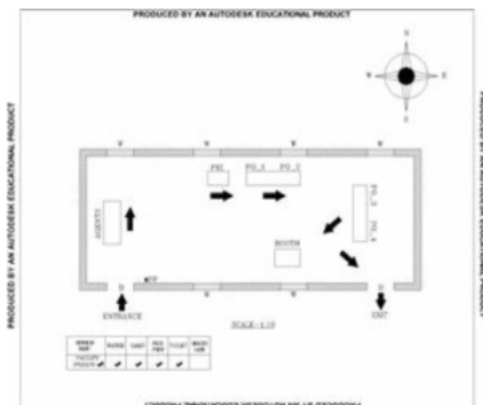

নির্বাচক নিবন্ধন আধিকারিকের স্বাক্ষর

Nazri Naksha

Google Map View

Polling Station Building Front View

Polling Station Front View

Cad View

Key MAP View

1 নাম : মনসুর খান মায়ের নাম : আমিনা বিবি বাড়ির নং : n0499 বয়স : 29 লিঙ্গ : পুরুষ	UYN1491190	ফটো উপলব্ধ	2 নাম : ফারজান হক স্বামীর নাম : মুকতার সেখ বাড়ির নং : n04799 বয়স : 33 লিঙ্গ : মহিলা	UYN1369800	ফটো উপলব্ধ	3 নাম : উষা দেবী স্বামীর নাম : প্রমোদ রাউত বাড়ির নং : n0490 বয়স : 43 লিঙ্গ : মহিলা	UYN1370014	ফটো উপলব্ধ
4 নাম : রঞ্জন কুমার পিতার নাম : রামস্বরূপ মন্ডল বাড়ির নং : n0523 বয়স : 37 লিঙ্গ : পুরুষ	UYN1622869	ফটো উপলব্ধ	5 নাম : জয়মালা দেবী স্বামীর নাম : নরেশ হরি বাড়ির নং : n0510 বয়স : 54 লিঙ্গ : মহিলা	UYN1491778	ফটো উপলব্ধ	6 নাম : আরুণ্যা দেবী স্বামীর নাম : নারায়ন কামতি বাড়ির নং : n0007 বয়স : 61 লিঙ্গ : মহিলা	JSL0222455	ফটো উপলব্ধ
7 নাম : বরেন কামতি পিতার নাম : নারায়ন কামতি বাড়ির নং : n0007 বয়স : 43 লিঙ্গ : পুরুষ	UYN1230432	ফটো উপলব্ধ	8 নাম : অরুন কামতি পিতার নাম : নারায়ন কামতি বাড়ির নং : n0007 বয়স : 45 লিঙ্গ : পুরুষ	JSL2569234	ফটো উপলব্ধ	9 নাম : অপর্ণা দাস (কামতি) স্বামীর নাম : বরেন কামতি বাড়ির নং : n0007 বয়স : 36 লিঙ্গ : মহিলা	UYN1230424	ফটো উপলব্ধ
10 নাম : রামকুমার কামতি পিতার নাম : নারায়ন কামতি বাড়ির নং : n0007 বয়স : 40 লিঙ্গ : পুরুষ	JSL3157112	ফটো উপলব্ধ	11 নাম : তনয় নায়ার পিতার নাম : বিজন নায়ার বাড়ির নং : n0019 বয়স : 28 লিঙ্গ : পুরুষ	UYN1860683	ফটো উপলব্ধ	12 নাম : রানী মঞ্জুদার (নায়ার) স্বামীর নাম : বিজন নায়ার বাড়ির নং : n0019 বয়স : 56 লিঙ্গ : মহিলা	WB/07/045/150224	ফটো উপলব্ধ
13 নাম : পিতার নাম : বাড়ির নং : এন0688 বয়স : 44 লিঙ্গ : পুরুষ	WGO2840873	ফটো উপলব্ধ	Q 14 নাম : স্বামীর নাম : বাড়ির নং : এন0688 বয়স : 39 লিঙ্গ : মহিলা	WGO3690138	ফটো উপলব্ধ	15 নাম : রতন কুমার আদিত্য পিতার নাম : বাবুলাল আদিত্য বাড়ির নং : n0197 বয়স : 63 লিঙ্গ : পুরুষ	JSL0222315	ফটো উপলব্ধ
16 নাম : প্রীয়াঙ্কা আদিত্য স্বামীর নাম : রবি শঙ্কর আদিত্য বাড়ির নং : 0197 বয়স : 33 লিঙ্গ : মহিলা	UYN1981315	ফটো উপলব্ধ	17 নাম : রবি শঙ্কর আদিত্য পিতার নাম : রতন কুমার আদিত্য বাড়ির নং : n0197 বয়স : 40 লিঙ্গ : পুরুষ	JSL2896645	ফটো উপলব্ধ	18 নাম : শিব শঙ্কর আদিত্য পিতার নাম : রতন কুমার আদিত্য বাড়ির নং : n0197 বয়স : 42 লিঙ্গ : পুরুষ	JSL2896652	ফটো উপলব্ধ
19 নাম : সুভাষ আহির পিতার নাম : কালিকা প্রসাদ আহির বাড়ির নং : n0651 বয়স : 63 লিঙ্গ : পুরুষ	UYN1981463	ফটো উপলব্ধ	20 নাম : নারায়ন ওরাও পিতার নাম : মাল্লা ওরাও বাড়ির নং : n0024 বয়স : 41 লিঙ্গ : পুরুষ	JSL2448926	ফটো উপলব্ধ	21 নাম : সরস্বতী ওরাও পিতার নাম : মাল্লা ওরাও বাড়ির নং : n0024 বয়স : 33 লিঙ্গ : মহিলা	UYN1861012	ফটো উপলব্ধ
22 নাম : কার্তিক ওঁরাও পিতার নাম : মাল্লা ওঁরাও বাড়ির নং : n0024 বয়স : 28 লিঙ্গ : পুরুষ	UYN1860980	ফটো উপলব্ধ	23 নাম : সুসমিতা মল্লিক ওঁরাও স্বামীর নাম : নারায়ন ওঁরাও বাড়ির নং : n0024 বয়স : 29 লিঙ্গ : মহিলা	UYN1860998	ফটো উপলব্ধ	24 নাম : অভিশিন্তা সিং স্বামীর নাম : রাজীব কুমার বাড়ির নং : n0158 বয়স : 36 লিঙ্গ : মহিলা	UYN1491539	ফটো উপলব্ধ
25 নাম : সঞ্জীব কুমার পিতার নাম : রঘুবর দয়াল প্রসাদ কুমার বাড়ির নং : n0158 বয়স : 35 লিঙ্গ : পুরুষ	UYN1491497	ফটো উপলব্ধ	26 নাম : রিতেশ কুমার পিতার নাম : প্রমোদ রৌথ বাড়ির নং : 302/সী বয়স : 25 লিঙ্গ : পুরুষ	UYN2298164	ফটো উপলব্ধ	27 নাম : পিকী রানী স্বামীর নাম : অরবিন্দ কুমার বাড়ির নং : 198 বয়স : 43 লিঙ্গ : মহিলা	UYN0283275	ফটো উপলব্ধ
28 নাম : রাজীব কুমার পিতার নাম : রঘুবর ডয়াল প্রসাদ বাড়ির নং : n0158 বয়স : 45 লিঙ্গ : পুরুষ	JSL2569291	ফটো উপলব্ধ	29 নাম : অরবিন্দ কুমার পিতার নাম : রঘুবর ডয়াল প্রসাদ বাড়ির নং : n0158 বয়স : 52 লিঙ্গ : পুরুষ	JSL2569275	ফটো উপলব্ধ	30 নাম : স্বপন কুমার দাস পিতার নাম : মঙ্গল দাস বাড়ির নং : নং001 বয়স : 63 লিঙ্গ : পুরুষ	UYN2123065	ফটো উপলব্ধ