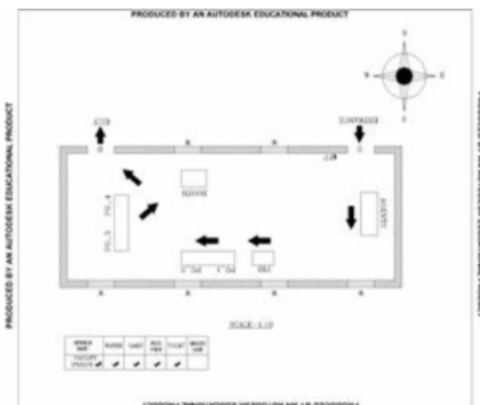

নির্বাচক নিবন্ধন আধিকারিকের স্বাক্ষর

Nazri Naksha

Google Map View

Polling Station Building Front View

Polling Station Front View

Cad View

Key MAP View

1 নাম : রঞ্জিতা বর্মন পিতার নাম: হরেকৃষ্ণ বর্মন বাড়ির নং : এন0075 বয়স : 42 লিঙ্গ : মহিলা	JVR3034352 ফটো উপলব্ধ	2 নাম : ছবি সাহানী স্বামীর নাম: রাজকুমার সাহানী বাড়ির নং : n0075 বয়স : 50 লিঙ্গ : মহিলা	JSL2576858 ফটো উপলব্ধ	3 নাম : রবীন্দ্রনাথ গুপ্ত মায়ের নাম: আরতি গুপ্ত বাড়ির নং : n0075 বয়স : 47 লিঙ্গ : পুরুষ	JSL1406594 ফটো উপলব্ধ
4 নাম : দীপা প্রামানিক স্বামীর নাম: সান্দু প্রামানিক বাড়ির নং : n0157 বয়স : 39 লিঙ্গ : মহিলা	UYN1040641 ফটো উপলব্ধ	5 নাম : সালোমি কিসকু স্বামীর নাম: বনু হেমরম বাড়ির নং : n0142 বয়স : 57 লিঙ্গ : মহিলা	UYN1624550 ফটো উপলব্ধ	6 নাম : লাভলি দেবী স্বামীর নাম: দুর্গা প্রসাদ সাও বাড়ির নং : n0160 বয়স : 37 লিঙ্গ : মহিলা	UYN1102748 ফটো উপলব্ধ
7 নাম : মিতালী দাস (সরকার) স্বামীর নাম: বাবলু সরকার বাড়ির নং : n0439 বয়স : 33 লিঙ্গ : মহিলা	UYN1624725 ফটো উপলব্ধ	8 নাম : জয়ন্তী গোস্বামী (ব্যানার্জী) স্বামীর নাম: দেবদুলাল ব্যানার্জী বাড়ির নং : n0158 বয়স : 47 লিঙ্গ : মহিলা	UYN1040658 ফটো উপলব্ধ	9 নাম : বনু হেমরম পিতার নাম: লক্ষণ হেমরম বাড়ির নং : n0142 বয়স : 40 লিঙ্গ : পুরুষ	JSL3236130 ফটো উপলব্ধ
10 নাম : মাল্পি সরকার (কর্মকার) স্বামীর নাম: জয় কর্মকার বাড়ির নং : n0420 বয়স : 32 লিঙ্গ : মহিলা	UYN1624477 ফটো উপলব্ধ	11 নাম : কাজলী মন্ডল (মন্ডল) স্বামীর নাম: সাবু মন্ডল বাড়ির নং : n0436 বয়স : 40 লিঙ্গ : মহিলা	UYN1624667 ফটো উপলব্ধ	12 নাম : গৌতম কর পিতার নাম: তারাপদ কর বাড়ির নং : n0105 বয়স : 51 লিঙ্গ : পুরুষ	UYN2822021 ফটো উপলব্ধ
13 নাম : সিধনা কর পিতার নাম: উত্তম কর বাড়ির নং : নং001 বয়স : 25 লিঙ্গ : মহিলা	UYN2116598 ফটো উপলব্ধ	14 নাম : চুমকী কর পিতার নাম: শম্ভু রাম বাড়ির নং : এন0105 বয়স : 33 লিঙ্গ : মহিলা	WZJ1090398 ফটো উপলব্ধ	15 নাম : মৌপ্রিয়া কর্মকার পিতার নাম: বাচ্চু কর্মকার বাড়ির নং : এন0018 বয়স : 21 লিঙ্গ : মহিলা	UYN2610095 ফটো উপলব্ধ
16 নাম : সোমা দাস স্বামীর নাম: অনিল বসাক বাড়ির নং : এন0620 বয়স : 30 লিঙ্গ : মহিলা	IQR1097948 ফটো উপলব্ধ	17 নাম : শুভাসী কর্মকার মায়ের নাম: মীরা কর্মকার বাড়ির নং : 18 বয়স : 24 লিঙ্গ : মহিলা	UYN2352003 ফটো উপলব্ধ	18 নাম : মীরা কর্মকার স্বামীর নাম: চন্দন কর্মকার বাড়ির নং : n0018 বয়স : 47 লিঙ্গ : মহিলা	JSL1407048 ফটো উপলব্ধ
19 নাম : পলি কর্মকার স্বামীর নাম: তপন কর্মকার বাড়ির নং : n0059 বয়স : 61 লিঙ্গ : মহিলা	WB/07/045/153145 ফটো উপলব্ধ	20 নাম : শঙ্কু রায় পিতার নাম: রাজেন্দ্র রায় বাড়ির নং : n0018 বয়স : 29 লিঙ্গ : পুরুষ	UYN1982008 ফটো উপলব্ধ	21 নাম : রাজা কর্মকার পিতার নাম: নন্দ কিশোর কর্মকার বাড়ির নং : n0018 বয়স : 28 লিঙ্গ : পুরুষ	UYN1861897 ফটো উপলব্ধ
22 নাম : দিপা কর্মকার পিতার নাম: কার্তিক কর্মকার বাড়ির নং : এন0018 বয়স : 25 লিঙ্গ : মহিলা	UYN2610186 ফটো উপলব্ধ	23 নাম : চুমকী কর্মকার পিতার নাম: রঘুনাথ কর্মকার বাড়ির নং : এন0620 বয়স : 36 লিঙ্গ : মহিলা	UYN1243682 ফটো উপলব্ধ	24 নাম : বাচ্চু কর্মকার পিতার নাম: রাজকুমার কর্মকার বাড়ির নং : n0018 বয়স : 48 লিঙ্গ : পুরুষ	JSL0252601 ফটো উপলব্ধ
25 নাম : মিতা কর্মকার স্বামীর নাম: নারায়ন কর্মকার বাড়ির নং : n0438 বয়স : 41 লিঙ্গ : মহিলা	UYN1624709 ফটো উপলব্ধ	26 নাম : শিখা কর্মকার পিতার নাম: কার্তিক কর্মকার বাড়ির নং : এন0018 বয়স : 28 লিঙ্গ : মহিলা	UYN2608859 ফটো উপলব্ধ	27 নাম : কার্তিক কর্মকার পিতার নাম: বিশ্বনাথ কর্মকার বাড়ির নং : n0018 বয়স : 48 লিঙ্গ : পুরুষ	JSL2137842 ফটো উপলব্ধ
28 নাম : ভানুমতি কর্মকার স্বামীর নাম: রাজকুমার কর্মকার বাড়ির নং : n0018 বয়স : 68 লিঙ্গ : মহিলা	WB/07/045/153369 ফটো উপলব্ধ	29 নাম : নারায়ন কর্মকার পিতার নাম: ননী কর্মকার বাড়ির নং : n0017 বয়স : 51 লিঙ্গ : পুরুষ	WB/07/045/153444 ফটো উপলব্ধ	30 নাম : সুদীপ্ত কর্মকার পিতার নাম: ননী কর্মকার বাড়ির নং : n0017 বয়স : 49 লিঙ্গ : পুরুষ	JSL2576718 ফটো উপলব্ধ