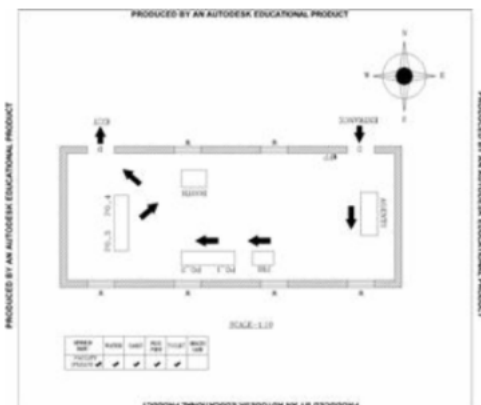

নির্বাচক নিবন্ধন আধিকারিকের স্বাক্ষর

Nazri Naksha

Google Map View

Polling Station Building Front View

Polling Station Front View

Cad View

Key MAP View

1 নাম : সঙ্গীতা হরিজন পিতার নাম: নিখিল হরিজন বাড়ির নং : এন0001 বয়স : 26 লিঙ্গ : মহিলা	UYN2184034 ফটো উপলব্ধ	2 নাম : রাজ জমাদার পিতার নাম: রাজেন জমাদার বাড়ির নং : এন0813 বয়স : 27 লিঙ্গ : পুরুষ	WRI1921691 ফটো উপলব্ধ	3 নাম : সজল হরি পিতার নাম: দেব হরি বাড়ির নং : N0184 বয়স : 26 লিঙ্গ : পুরুষ	UYN2074797 ফটো উপলব্ধ
Q 4 নাম : মৌসুমী হরিজন স্বামীর নাম: অভিজিৎ হরিজন বাড়ির নং : N0223 বয়স : 27 লিঙ্গ : মহিলা	UYN2399780 ফটো উপলব্ধ	5 নাম : লক্ষী হরি স্বামীর নাম: দেব হরি বাড়ির নং : n0184 বয়স : 48 লিঙ্গ : মহিলা	JSL2110286 ফটো উপলব্ধ	6 নাম : পূজা হরিজন পিতার নাম: দিলীপ হরিজন বাড়ির নং : এন0114 বয়স : 23 লিঙ্গ : মহিলা	UYN2594646 ফটো উপলব্ধ
7 নাম : কানাই পিতার নাম: সুবল বাড়ির নং : n0202 বয়স : 55 লিঙ্গ : পুরুষ	WB/07/045/135328 ফটো উপলব্ধ	8 নাম : দেব হরি পিতার নাম: মনু হরি বাড়ির নং : n0184 বয়স : 52 লিঙ্গ : পুরুষ	JSL2110278 ফটো উপলব্ধ	9 নাম : রিয়া মাহাতো স্বামীর নাম: উত্তম মাহাতো বাড়ির নং : এন0215 বয়স : 28 লিঙ্গ : মহিলা	UYN2596393 ফটো উপলব্ধ
10 নাম : নন্দিনী হরিজন স্বামীর নাম: রামা হরিজন বাড়ির নং : 1 বয়স : 27 লিঙ্গ : মহিলা	UYN2355600 ফটো উপলব্ধ	11 নাম : ছোটন হরি পিতার নাম: মনু হরি বাড়ির নং : n0184 বয়স : 43 লিঙ্গ : পুরুষ	JSL2110294 ফটো উপলব্ধ	12 নাম : শিবম সাহা পিতার নাম: রাজকুমার সাহা বাড়ির নং : 1 বয়স : 24 লিঙ্গ : পুরুষ	UYN2353811 ফটো উপলব্ধ
13 নাম : ডলি অন্যান্য: কানাই বাড়ির নং : n0202 বয়স : 50 লিঙ্গ : মহিলা	WB/07/045/135329 ফটো উপলব্ধ	14 নাম : রামা হরিজন পিতার নাম: কানাই হরিজন বাড়ির নং : n0202 বয়স : 29 লিঙ্গ : পুরুষ	UYN1759208 ফটো উপলব্ধ	15 নাম : নিশা হরিজন পিতার নাম: কানাই হরিজন বাড়ির নং : ওয়ার্ড নং 26 বয়স : 23 লিঙ্গ : মহিলা	UYN2711174 ফটো উপলব্ধ
16 নাম : গোপি হরি পিতার নাম: শংকর হরি বাড়ির নং : এন0222 বয়স : 26 লিঙ্গ : পুরুষ	UYN2154912 ফটো উপলব্ধ	17 নাম : লক্ষী স্বামীর নাম: গ্যানা বাড়ির নং : n0199 বয়স : 50 লিঙ্গ : মহিলা	WB/07/045/135030 ফটো উপলব্ধ	18 নাম : চন্দন বাঁশফোড় পিতার নাম: মধুসূদন বাঁশফোড় বাড়ির নং : n0199 বয়স : 38 লিঙ্গ : পুরুষ	UYN1103076 ফটো উপলব্ধ
19 নাম : রোমা হরিজন পিতার নাম: নকুল হরিজন বাড়ির নং : 1 বয়স : 24 লিঙ্গ : মহিলা	UYN2355717 ফটো উপলব্ধ	20 নাম : মমতা বাঁশফোর পিতার নাম: বাবুল বাঁশফোর বাড়ির নং : N0223 বয়স : 24 লিঙ্গ : মহিলা	UYN2368520 ফটো উপলব্ধ	21 নাম : মামনি ভগত স্বামীর নাম: সঞ্জীত হরিজন বাড়ির নং : n0190 বয়স : 42 লিঙ্গ : মহিলা	UYN1568872 ফটো উপলব্ধ
22 নাম : চন্দনা হরিজন স্বামীর নাম: গোবিন্দা হরিজন বাড়ির নং : n0189 বয়স : 34 লিঙ্গ : মহিলা	UYN1759257 ফটো উপলব্ধ	23 নাম : ভোলানাথ হরিজন পিতার নাম: নরেন্দ্র নাথ হরিজন বাড়ির নং : n0217 বয়স : 59 লিঙ্গ : পুরুষ	UYN1102961 ফটো উপলব্ধ	24 নাম : চন্দা হরিজন বাঁশফোড় স্বামীর নাম: বলরাম বাঁশফোড় বাড়ির নং : n0189 বয়স : 33 লিঙ্গ : মহিলা	UYN1759299 ফটো উপলব্ধ
25 নাম : প্রতিমা হরিজন স্বামীর নাম: দিলীপ হরিজন বাড়ির নং : n0199 বয়স : 38 লিঙ্গ : মহিলা	UYN1947464 ফটো উপলব্ধ	26 নাম : ললিতা বাঁশফোড় স্বামীর নাম: মিন্টন বাঁশফোড় বাড়ির নং : n0196 বয়স : 35 লিঙ্গ : মহিলা	UYN1862234 ফটো উপলব্ধ	27 নাম : প্রিতম মাহাতো পিতার নাম: জীবন মাহাতো বাড়ির নং : n0215 বয়স : 29 লিঙ্গ : পুরুষ	UYN1862226 ফটো উপলব্ধ
28 নাম : জ্যোতি খাতুন পিতার নাম: মোহাম্মদ আঞ্জুর আলি বাড়ির নং : এন0196 বয়স : 26 লিঙ্গ : মহিলা	UYN2154979 ফটো উপলব্ধ	29 নাম : নকুল হরিজন পিতার নাম: খোকা হরিজন বাড়ির নং : এন0208 বয়স : 46 লিঙ্গ : পুরুষ	JSL3017449 ফটো উপলব্ধ	30 নাম : পূর্ণিমা ভগত স্বামীর নাম: রাজু ভগত বাড়ির নং : এন0204 বয়স : 44 লিঙ্গ : মহিলা	UYN1624915 ফটো উপলব্ধ