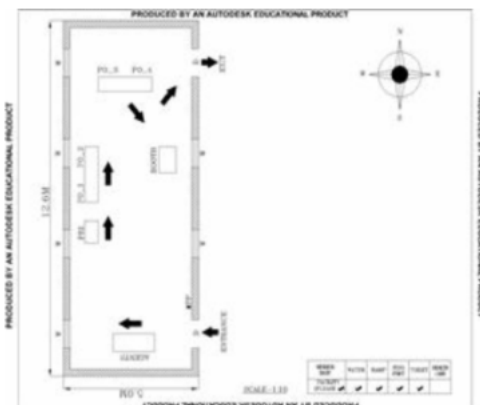

নির্বাচক নিবন্ধন আধিকারিকের স্বাক্ষর

Nazri Naksha

Google Map View

Polling Station Building Front View

Polling Station Front View

Cad View

Key MAP View

1 নাম : পিন্টু কুমার পিতার নাম: রামচন্দ্র পাসোয়ান বাড়ির নং : n0557 বয়স : 45 লিঙ্গ : পুরুষ	JSL3237104 ফটো উপলব্ধ	2 নাম : মিন্টু কুমার পিতার নাম: রাম চন্দ্র পাসওয়ান বাড়ির নং : n0556 বয়স : 42 লিঙ্গ : পুরুষ	JSL3158268 ফটো উপলব্ধ	3 নাম : বেলা দেবী স্বামীর নাম: রাম চন্দ্র পাশমান বাড়ির নং : n0558 বয়স : 56 লিঙ্গ : মহিলা	WB/07/045/147282 ফটো উপলব্ধ
4 নাম : রিমনী দেব (দাস) স্বামীর নাম: আশীষ কুমার দাস বাড়ির নং : n0431 বয়স : 35 লিঙ্গ : মহিলা	UYN1493782 ফটো উপলব্ধ	5 নাম : পূজা দাস (দে) স্বামীর নাম: শশী দে বাড়ির নং : n0479 বয়স : 32 লিঙ্গ : মহিলা	UYN1625581 ফটো উপলব্ধ	6 নাম : প্রদীপ দে পিতার নাম: রমনী দে বাড়ির নং : n0089 বয়স : 54 লিঙ্গ : পুরুষ	WB/07/045/144299 ফটো উপলব্ধ
7 নাম : মৌসুমী দে পিতার নাম: মানিক কুমার দে বাড়ির নং : n0089 বয়স : 32 লিঙ্গ : মহিলা	UYN1370964 ফটো উপলব্ধ	8 নাম : দীপক দে পিতার নাম: রমানি মোহন দে বাড়ির নং : n0089 বয়স : 56 লিঙ্গ : পুরুষ	UYN2361988 ফটো উপলব্ধ	9 নাম : মানিক কুমার দে পিতার নাম: রমানি মোহন দে বাড়ির নং : n0089 বয়স : 62 লিঙ্গ : পুরুষ	UYN2261782 ফটো উপলব্ধ
10 নাম : অনিতা ভৌমিক দে স্বামীর নাম: মানিক কুমার দে বাড়ির নং : n0089 বয়স : 62 লিঙ্গ : মহিলা	UYN2261766 ফটো উপলব্ধ	11 নাম : বুলু মুখার্জি স্বামীর নাম: মহাদেব মুখার্জি বাড়ির নং : এন0936 বয়স : 73 লিঙ্গ : মহিলা	UYN2680304 ফটো উপলব্ধ	12 নাম : সপ্না মজুমদার (দে) স্বামীর নাম: প্রদীপ কুমার দে বাড়ির নং : n0089 বয়স : 63 লিঙ্গ : মহিলা	UYN1231927 ফটো উপলব্ধ
13 নাম : প্রদীপ কুমার আচার্জী পিতার নাম: প্রাণেশ চন্দ্র আচার্জী বাড়ির নং : n0048 বয়স : 63 লিঙ্গ : পুরুষ	JSL0234674 ফটো উপলব্ধ	14 নাম : প্রতাপ আচার্জী পিতার নাম: প্রাণেশ চন্দ্র আচার্জী বাড়ির নং : n0048 বয়স : 56 লিঙ্গ : পুরুষ	JSL0234682 ফটো উপলব্ধ	15 নাম : সঞ্চিতা আচার্জী স্বামীর নাম: প্রতাপ আচার্জী বাড়ির নং : n0048 বয়স : 53 লিঙ্গ : মহিলা	UYN2416857 ফটো উপলব্ধ
16 নাম : অঞ্জলী আচার্জী স্বামীর নাম: প্রাণেশ আচার্জী বাড়ির নং : n0048 বয়স : 87 লিঙ্গ : মহিলা	JSL0234666 ফটো উপলব্ধ	17 নাম : প্রবীর আচার্জী পিতার নাম: প্রাণেশ আচার্জী বাড়ির নং : n0048 বয়স : 55 লিঙ্গ : পুরুষ	WB/07/045/144005 ফটো উপলব্ধ	18 নাম : অর্না আচার্জী (জমাদার) স্বামীর নাম: রিকু জমাদার বাড়ির নং : n0048 বয়স : 29 লিঙ্গ : মহিলা	UYN1862820 ফটো উপলব্ধ
19 নাম : বিপুল আচার্য্য পিতার নাম: ক্ষিতীশ আচার্য্য বাড়ির নং : n0259 বয়স : 50 লিঙ্গ : পুরুষ	UYN2457182 ফটো উপলব্ধ	20 নাম : রতন আচার্য্য পিতার নাম: ক্ষিতীশ আচার্য্য বাড়ির নং : n0257 বয়স : 54 লিঙ্গ : পুরুষ	WB/07/045/114462 ফটো উপলব্ধ	21 নাম : অনুলেখা আচার্যি স্বামীর নাম: বাবুল আচার্য্য বাড়ির নং : n0261 বয়স : 45 লিঙ্গ : মহিলা	JSL2898963 ফটো উপলব্ধ
22 নাম : বাবুল আচার্য্য পিতার নাম: ক্ষিতীশ আচার্য্য বাড়ির নং : n0258 বয়স : 52 লিঙ্গ : পুরুষ	WB/07/045/114463 ফটো উপলব্ধ	23 নাম : নিতাই দেবনাথ পিতার নাম: গিরীন্দ্র দেবনাথ বাড়ির নং : এন0259 বয়স : 48 লিঙ্গ : পুরুষ	CQJ2566370 ফটো উপলব্ধ	24 নাম : মুকুল আচার্য্য পিতার নাম: ক্ষিতীশ আচার্য্য বাড়ির নং : n0260 বয়স : 47 লিঙ্গ : পুরুষ	JSL1307875 ফটো উপলব্ধ
25 নাম : সোনালী আচার্য্য পিতার নাম: ভপন আচার্য্য বাড়ির নং : এন0358 বয়স : 25 লিঙ্গ : মহিলা	UYN2108223 ফটো উপলব্ধ	26 নাম : চয়ন কুন্ডু পিতার নাম: মানস কুন্ডু বাড়ির নং : এন0040 বয়স : 25 লিঙ্গ : পুরুষ	UYN2108181 ফটো উপলব্ধ	27 নাম : শুভম কুন্ডু পিতার নাম: তাপস কুন্ডু বাড়ির নং : n0040 বয়স : 26 লিঙ্গ : পুরুষ	UYN2075182 ফটো উপলব্ধ
28 নাম : পারমিতা কুন্ডু স্বামীর নাম: মানস কুন্ডু বাড়ির নং : n0040 বয়স : 43 লিঙ্গ : মহিলা	JSL2580025 ফটো উপলব্ধ	29 নাম : বাসন্তী কুণ্ডু স্বামীর নাম: সুধীর কুণ্ডু বাড়ির নং : n0040 বয়স : 73 লিঙ্গ : মহিলা	JSL3017993 ফটো উপলব্ধ	30 নাম : তাপস কুণ্ডু পিতার নাম: সুধীর কুণ্ডু বাড়ির নং : n0040 বয়স : 56 লিঙ্গ : পুরুষ	JSL2580017 ফটো উপলব্ধ