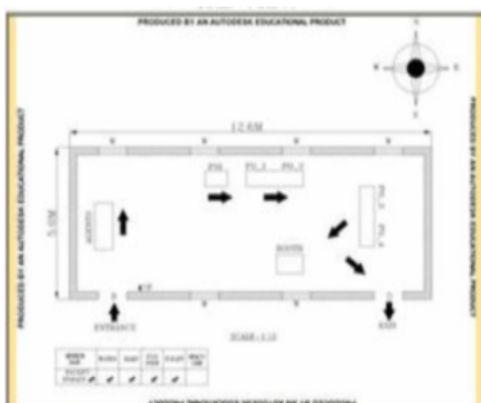

নির্বাচক নিবন্ধন আধিকারিকের স্বাক্ষর

Nazri Naksha

Google Map View

Polling Station Building Front View

Polling Station Front View

Cad View

Key MAP View

1 নাম : কাঞ্চন সাহা স্বামীর নাম: বিজয় সাহা বাড়ির নং : এন0179 বয়স : 51 লিঙ্গ : মহিলা	WRI1912690 ফটো উপলব্ধ	2 নাম : আর্ধ্যদীপ পিতার নাম: বীণোয় কুমার রাম বাড়ির নং : 59/এ বয়স : 24 লিঙ্গ : মহিলা	UYN2460764 ফটো উপলব্ধ	3 নাম : বিজয় সাহা পিতার নাম: রাম গোবিন্দ সাহা বাড়ির নং : এন0179 বয়স : 63 লিঙ্গ : পুরুষ	WRI1911171 ফটো উপলব্ধ
4 নাম : মহঃ আলী রাজা পিতার নাম: আব্দুল রেজ্জাক বাড়ির নং : n0217 বয়স : 61 লিঙ্গ : পুরুষ	WB/07/045/147878 ফটো উপলব্ধ	5 নাম : সুরষ বাহাদুর পিতার নাম: কৃষ্ণ বাহাদুর বাড়ির নং : n0284 বয়স : 53 লিঙ্গ : পুরুষ	UYN1231257 ফটো উপলব্ধ	6 নাম : মঞ্জু দেবী স্বামীর নাম: সুশীল প্রসাদ বাড়ির নং : n0343 বয়স : 59 লিঙ্গ : মহিলা	UYN1008044 ফটো উপলব্ধ
7 নাম : সুশীল প্রসাদ পিতার নাম: শুকদেব বাড়ির নং : n0344 বয়স : 68 লিঙ্গ : পুরুষ	WB/07/046/450168 ফটো উপলব্ধ	8 নাম : আশা দেবী স্বামীর নাম: অশোক শর্মা বাড়ির নং : এন000 বয়স : 68 লিঙ্গ : মহিলা	WB/07/045/147652 ফটো উপলব্ধ	9 নাম : তিতিকা কুমারী পিতার নাম: সুরজ বাহাদুর বাড়ির নং : এন0356 বয়স : 23 লিঙ্গ : মহিলা	UYN2653905 ফটো উপলব্ধ
10 নাম : অঞ্জু ঘোষ (কর্মকার) স্বামীর নাম: লক্ষন কর্মকার বাড়ির নং : n0423 বয়স : 32 লিঙ্গ : মহিলা	UYN1493709 ফটো উপলব্ধ	11 নাম : ইন্দ্রানী সেনগুপ্ত (দস্তিদার) স্বামীর নাম: তিমির দস্তিদার বাড়ির নং : n0445 বয়স : 51 লিঙ্গ : মহিলা	UYN1493956 ফটো উপলব্ধ	12 নাম : চন্দনা নাথ (দাস) স্বামীর নাম: তারাচাঁদ দাস বাড়ির নং : n0421 বয়স : 60 লিঙ্গ : মহিলা	UYN1493683 ফটো উপলব্ধ
13 নাম : সুসিতা মজুমদার (রায়) স্বামীর নাম: কাজল কুমার রায় বাড়ির নং : n0498 বয়স : 47 লিঙ্গ : মহিলা	UYN1101666 ফটো উপলব্ধ	14 নাম : প্রিয়া কুমারী (শর্মা) স্বামীর নাম: দীপক কুমার শর্মা বাড়ির নং : এন000 বয়স : 33 লিঙ্গ : মহিলা	UYN1627181 ফটো উপলব্ধ	15 নাম : দিপীকা বরিশাসা (সরকার) স্বামীর নাম: প্রশান্ত সরকার বাড়ির নং : n0476 বয়স : 32 লিঙ্গ : মহিলা	UYN1625524 ফটো উপলব্ধ
16 নাম : নিতু কুমারী (সিংহ) স্বামীর নাম: সাধন সিংহ বাড়ির নং : n0555 বয়স : 42 লিঙ্গ : মহিলা	UYN1627173 ফটো উপলব্ধ	17 নাম : অরবিন্দ দাস পিতার নাম: অজিত চন্দ্র দাস বাড়ির নং : এন0943 বয়স : 56 লিঙ্গ : পুরুষ	MWB4359947 ফটো উপলব্ধ	18 নাম : ঃঃঃঃ ঃঃঃঃ ঃঃঃঃ পিতার নাম: ব্রহ্মদেও পাসওয়ান বাড়ির নং : এন000 বয়স : 54 লিঙ্গ : পুরুষ	MWB7273063 ফটো উপলব্ধ
19 নাম : ঃঃঃঃ ঃঃঃঃ স্বামীর নাম: ঃঃঃঃ ঃঃঃঃ ঃঃঃঃ বাড়ির নং : এন0265 বয়স : 62 লিঙ্গ : মহিলা	BPY1414218 ফটো উপলব্ধ	20 নাম : সবিতা মন্ডল স্বামীর নাম: বলরাম মন্ডল বাড়ির নং : এন0265 বয়স : 48 লিঙ্গ : মহিলা	UYN2657609 ফটো উপলব্ধ	21 নাম : ভগবতী সাহা দাস স্বামীর নাম: অরবিন্দ দাস বাড়ির নং : এন0942 বয়স : 46 লিঙ্গ : মহিলা	MWB6075980 ফটো উপলব্ধ
22 নাম : স্বপ্না দাস অধিকারী স্বামীর নাম: সুরাজীত অধিকারী বাড়ির নং : n0505 বয়স : 35 লিঙ্গ : মহিলা	UYN1713064 ফটো উপলব্ধ	23 নাম : সুরজিত অধিকারী পিতার নাম: ধীরেন্দ্র নাথ অধিকারী বাড়ির নং : n0505 বয়স : 37 লিঙ্গ : পুরুষ	UYN1104934 ফটো উপলব্ধ	24 নাম : শুভ অধিকারী পিতার নাম: উজ্জল অধিকারী বাড়ির নং : 0382 বয়স : 27 লিঙ্গ : পুরুষ	UYN1982396 ফটো উপলব্ধ
25 নাম : উজ্জল অধিকারী পিতার নাম: কার্তিক অধিকারী বাড়ির নং : n0382 বয়স : 53 লিঙ্গ : পুরুষ	UYN1493295 ফটো উপলব্ধ	26 নাম : কৃষ্ণ অধিকারী পিতার নাম: উজ্জল অধিকারী বাড়ির নং : n0382 বয়স : 30 লিঙ্গ : পুরুষ	UYN1625425 ফটো উপলব্ধ	27 নাম : মল্লিকা অধিকারী স্বামীর নাম: উজ্জল অধিকারী বাড়ির নং : n0418 বয়স : 48 লিঙ্গ : মহিলা	UYN1493659 ফটো উপলব্ধ
28 নাম : সৌমেন আচার্য পিতার নাম: প্রতাপ আচার্য বাড়ির নং : এন0048 বয়স : 22 লিঙ্গ : পুরুষ	UYN2605939 ফটো উপলব্ধ	29 নাম : তপন আচার্য পিতার নাম: ক্ষিতিশ চন্দ্র আচার্য বাড়ির নং : n0358 বয়স : 62 লিঙ্গ : পুরুষ	BR/25/142/822044 ফটো উপলব্ধ	30 নাম : সম্পা আচার্য স্বামীর নাম: তপন আচার্য বাড়ির নং : n0359 বয়স : 50 লিঙ্গ : মহিলা	JGC2260941 ফটো উপলব্ধ