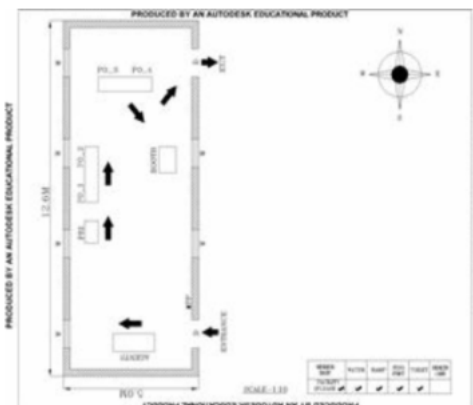

নির্বাচক নিবন্ধন আধিকারিকের স্বাক্ষর

Nazri Naksha

Google Map View

Polling Station Building Front View

Polling Station Front View

Cad View

Key MAP View

1 নাম : জ্যোৎস্না সে স্বামীর নাম: প্রনব শী বাড়ির নং : n0057 বয়স : 58 লিঙ্গ : মহিলা	JSL2585164	ফটো উপলব্ধ	2 নাম : বিশাল কুমার সিংহ পিতার নাম: সুধীর কুমার সিংহ বাড়ির নং : 162/2 বয়স : 24 লিঙ্গ : পুরুষ	UYN2440642	ফটো উপলব্ধ	3 নাম : লীনা সিংহ স্বামীর নাম: সুধীর কুমার সিং বাড়ির নং : n0687 বয়স : 53 লিঙ্গ : মহিলা	JSL0016741	ফটো উপলব্ধ
4 নাম : সুধীর কুমার সিংহ পিতার নাম: নন্দ কিশোর সিংহ বাড়ির নং : n0686 বয়স : 60 লিঙ্গ : পুরুষ	JSL3016136	ফটো উপলব্ধ	5 নাম : সন্তোসী অধিকারী পিতার নাম: মুনাল কান্তি অধিকারী বাড়ির নং : এল113 বয়স : 29 লিঙ্গ : মহিলা	UYN1986918	ফটো উপলব্ধ	6 নাম : আরপ্রিত কর স্বামীর নাম: সুরেন্দ্র পাল সিং বাড়ির নং : n0530 বয়স : 38 লিঙ্গ : মহিলা	UYN1038652	ফটো উপলব্ধ
7 নাম : কবিতা গোস্বামী স্বামীর নাম: সৌমেন গোস্বামী বাড়ির নং : n0153 বয়স : 39 লিঙ্গ : মহিলা	UYN1760412	ফটো উপলব্ধ	8 নাম : সুশীলা দেবী স্বামীর নাম: সুভাষ চন্দ্র পাণ্ডে বাড়ির নং : n0458 বয়স : 57 লিঙ্গ : মহিলা	JSL2602548	ফটো উপলব্ধ	9 নাম : সানু গুপ্তা স্বামীর নাম: নিলেন্দু কুমার বাড়ির নং : n0309 বয়স : 34 লিঙ্গ : মহিলা	UYN1863646	ফটো উপলব্ধ
10 নাম : নিলেশ কুমার পিতার নাম: বিদ্যা প্রসাদ গুপ্ত বাড়ির নং : n0309 বয়স : 39 লিঙ্গ : পুরুষ	UYN1106178	ফটো উপলব্ধ	11 নাম : বিন্দী দেবী স্বামীর নাম: অর্জুন মাহাতো বাড়ির নং : n0317 বয়স : 48 লিঙ্গ : মহিলা	UYN1371582	ফটো উপলব্ধ	12 নাম : সৌমেন গোস্বামী পিতার নাম: বিমলেন্দু গোস্বামী বাড়ির নং : n0153 বয়স : 45 লিঙ্গ : পুরুষ	UYN0304352	ফটো উপলব্ধ
13 নাম : রুপা দেবী স্বামীর নাম: বিনোদ ভগত বাড়ির নং : n0185 বয়স : 39 লিঙ্গ : মহিলা	JSL2588705	ফটো উপলব্ধ	14 নাম : ববি দত্ত (দাস) স্বামীর নাম: সুমন দাস বাড়ির নং : n0564 বয়স : 36 লিঙ্গ : মহিলা	UYN1524412	ফটো উপলব্ধ	15 নাম : ইলা দে (দে) পাল স্বামীর নাম: শশধর পাল বাড়ির নং : n0485 বয়স : 49 লিঙ্গ : মহিলা	JSL3158755	ফটো উপলব্ধ
16 নাম : স্বপ্না (বোস) দত্ত স্বামীর নাম: কমল কৃষ্ণ দত্ত বাড়ির নং : n0594 বয়স : 50 লিঙ্গ : মহিলা	UYN1947787	ফটো উপলব্ধ	17 নাম : সন্দীপ সাহা পিতার নাম: বলাই সাহা বাড়ির নং : n0088 বয়স : 33 লিঙ্গ : পুরুষ	UYN1494707	ফটো উপলব্ধ	18 নাম : মুক্তি দাস (সাহা) স্বামীর নাম: বলাই সাহা বাড়ির নং : n0088 বয়স : 70 লিঙ্গ : মহিলা	UYN1104447	ফটো উপলব্ধ
19 নাম : রাম অচল গুপ্তা পিতার নাম: নারায়ন গুপ্তা বাড়ির নং : n0234 বয়স : 70 লিঙ্গ : পুরুষ	UYN2669992	ফটো উপলব্ধ	20 নাম : টগরী গুপ্তা অন্যান্য: রামচান গুপ্তা বাড়ির নং : n0234 বয়স : 56 লিঙ্গ : মহিলা	WB/07/045/147066	ফটো উপলব্ধ	21 নাম : কার্তিক অধিকারী পিতার নাম: মৃত সোনা অধিকারী বাড়ির নং : N276 বয়স : 48 লিঙ্গ : মহিলা	UYN2407880	ফটো উপলব্ধ
22 নাম : জয়া অধিকারী স্বামীর নাম: কার্তিক অধিকারী বাড়ির নং : N276 বয়স : 45 লিঙ্গ : মহিলা	UYN2423796	ফটো উপলব্ধ	Q 23 নাম : নীরা আচার্য স্বামীর নাম: দুর্গা চরণ আচার্য বাড়ির নং : বয়স : 47 লিঙ্গ : মহিলা	JSL3004942	ফটো উপলব্ধ	24 নাম : দুর্গ চরণ আচার্য পিতার নাম: অভ্যদেশ কুমার আচার্য বাড়ির নং : n0545 বয়স : 51 লিঙ্গ : পুরুষ	JSL3004934	ফটো উপলব্ধ
25 নাম : কেশব আচার্য পিতার নাম: দুর্গা চরণ আচার্য বাড়ির নং : 22 বয়স : 24 লিঙ্গ : পুরুষ	UYN2716009	ফটো উপলব্ধ	26 নাম : রবি শঙ্কর আচার্য পিতার নাম: অমল আচার্য বাড়ির নং : n0209 বয়স : 38 লিঙ্গ : পুরুষ	JSL3026119	ফটো উপলব্ধ	27 নাম : দেবাশিষ আচার্য পিতার নাম: অমল আচার্য বাড়ির নং : 359/104/32(এ) বয়স : 37 লিঙ্গ : পুরুষ	JSL3236734	ফটো উপলব্ধ
28 নাম : কনিষ্ক আচার্য পিতার নাম: তাপস আচার্য বাড়ির নং : n0119 বয়স : 41 লিঙ্গ : পুরুষ	UYN1370626	ফটো উপলব্ধ	29 নাম : লিপিকা মন্ডল আচার্য স্বামীর নাম: রবি শঙ্কর আচার্য বাড়ির নং : মহানন্দা পল্লি বয়স : 30 লিঙ্গ : মহিলা	UYN2717288	ফটো উপলব্ধ	30 নাম : অসিত আচার্য পিতার নাম: অসিত আচার্য বাড়ির নং : n0239 বয়স : 55 লিঙ্গ : পুরুষ	WB/07/045/147008	ফটো উপলব্ধ