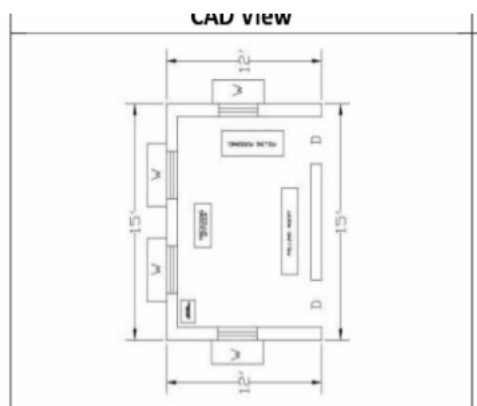

নির্বাচক নিবন্ধন আধিকারিকের স্বাক্ষর

Nazri Naksha

Google Map View

Polling Station Building Front View

Polling Station Front View

Cad View

Key MAP View

1 নাম : লালমন বেওয়া স্বামীর নাম: আইসুদ্দিন সেখ বাড়ির নং : n0214 বয়স : 52 লিঙ্গ : মহিলা	FXV2470482 ফটো উপলব্ধ	2 নাম : আকলিমা খাতুন স্বামীর নাম: আলিম সেখ বাড়ির নং : n0113 বয়স : 32 লিঙ্গ : মহিলা	IJ0825653 ফটো উপলব্ধ	3 নাম : আনোয়ার হাবিব স্বামীর নাম: প্রসলাম সেখ বাড়ির নং : n0149 বয়স : 42 লিঙ্গ : মহিলা	IJ0825729 ফটো উপলব্ধ
4 নাম : টম্পা খাতুন স্বামীর নাম: টিপু সুলতান বাড়ির নং : n0103 বয়স : 29 লিঙ্গ : মহিলা	IJ0825786 ফটো উপলব্ধ	5 নাম : সায়েরা খাতুন স্বামীর নাম: রেকাতুল হক বাড়ির নং : n0104 বয়স : 29 লিঙ্গ : মহিলা	IJ0825828 ফটো উপলব্ধ	6 নাম : রুমক সেখ পিতার নাম: দুলাল সেখ বাড়ির নং : n0133 বয়স : 32 লিঙ্গ : পুরুষ	IJ0826008 ফটো উপলব্ধ
7 নাম : ফোরিদা ইয়াসমিন স্বামীর নাম: নাসির সেখ বাড়ির নং : এন00 বয়স : 32 লিঙ্গ : মহিলা	IJ0889477 ফটো উপলব্ধ	8 নাম : মানিরুল সেখ পিতার নাম: সেরাজুল সেখ বাড়ির নং : n0139 বয়স : 32 লিঙ্গ : পুরুষ	IJ0653402 ফটো উপলব্ধ	9 নাম : আজমিরা বিবি স্বামীর নাম: মানিরুল সেখ বাড়ির নং : 0139 বয়স : 27 লিঙ্গ : মহিলা	IJ0909713 ফটো উপলব্ধ
10 নাম : জয়নুদ্দিন হুসেইন পিতার নাম: আফজাল সেখ বাড়ির নং : 54 বয়স : 27 লিঙ্গ : পুরুষ	IJ0909820 ফটো উপলব্ধ	11 নাম : মিনাহার খাতুন স্বামীর নাম: প্রনামুল হক বাড়ির নং : 74 বয়স : 28 লিঙ্গ : মহিলা	IJ0909846 ফটো উপলব্ধ	12 নাম : হবিবুদ্দিন সেখ পিতার নাম: কেওমুদ্দিন সেখ বাড়ির নং : n0124 বয়স : 69 লিঙ্গ : পুরুষ	FXV0476705 ফটো উপলব্ধ
13 নাম : নুবাহার বিবি স্বামীর নাম: হবিবুদ্দিন সেখ বাড়ির নং : n0124 বয়স : 65 লিঙ্গ : মহিলা	FXV0476713 ফটো উপলব্ধ	14 নাম : হুমায়ুন সেখ পিতার নাম: হবিবুদ্দিন সেখ বাড়ির নং : n0124 বয়স : 49 লিঙ্গ : পুরুষ	FXV2855336 ফটো উপলব্ধ	15 নাম : চেনু বিবি স্বামীর নাম: হুমায়ুন সেখ বাড়ির নং : n0124 বয়স : 48 লিঙ্গ : মহিলা	FXV2855344 ফটো উপলব্ধ
16 নাম : ওয়াসিম আক্রাম পিতার নাম: হুমায়ুন সেখ বাড়ির নং : n0124 বয়স : 30 লিঙ্গ : পুরুষ	IJ0752782 ফটো উপলব্ধ	17 নাম : সাকিলা স্বামীর নাম: জাকির সেখ বাড়ির নং : n0125 বয়স : 45 লিঙ্গ : মহিলা	FXV2424612 ফটো উপলব্ধ	18 নাম : জাহিরুল বিবি স্বামীর নাম: আফাজুদ্দিন সেখ বাড়ির নং : n0141 বয়স : 71 লিঙ্গ : মহিলা	FXV0474601 ফটো উপলব্ধ
19 নাম : সান্তার সেখ পিতার নাম: মোস্তাজ সেখ বাড়ির নং : n0141 বয়স : 50 লিঙ্গ : পুরুষ	FXV1404243 ফটো উপলব্ধ	20 নাম : মোজাব্বার বিবি স্বামীর নাম: সান্তার সেখ বাড়ির নং : n0141 বয়স : 49 লিঙ্গ : মহিলা	FXV2854594 ফটো উপলব্ধ	21 নাম : বাদসু সেখ পিতার নাম: মনতাজ বাড়ির নং : n0141 বয়স : 43 লিঙ্গ : পুরুষ	FXV2854602 ফটো উপলব্ধ
22 নাম : টিংকু সেখ পিতার নাম: মনতাজ সেখ বাড়ির নং : n0141 বয়স : 38 লিঙ্গ : পুরুষ	IJ0203471 ফটো উপলব্ধ	23 নাম : পিন্টু সেখ পিতার নাম: মৃত মনতাজ সেখ বাড়ির নং : n0141 বয়স : 29 লিঙ্গ : পুরুষ	IJ0752832 ফটো উপলব্ধ	24 নাম : আব্দুল মজিদ পিতার নাম: সানাউল্লাহ সেখ বাড়ির নং : 155 বয়স : 56 লিঙ্গ : পুরুষ	FXV0006007 ফটো উপলব্ধ
25 নাম : আলেকনুর বিবি স্বামীর নাম: নুরুল সেখ বাড়ির নং : n0146 বয়স : 44 লিঙ্গ : মহিলা	FXV3233483 ফটো উপলব্ধ	26 নাম : তাসলিমা বিবি স্বামীর নাম: আব্দুস সান্তার বাড়ির নং : n0149 বয়স : 53 লিঙ্গ : মহিলা	WB/07/047/390660 ফটো উপলব্ধ	27 নাম : মনসুর সেখ পিতার নাম: আব্দুস সান্তার বাড়ির নং : n0149 বয়স : 35 লিঙ্গ : পুরুষ	IJ0203547 ফটো উপলব্ধ
28 নাম : সালেমা খাতুন পিতার নাম: আব্দুস সান্তার বাড়ির নং : n0149 বয়স : 29 লিঙ্গ : মহিলা	IJ0752501 ফটো উপলব্ধ	29 নাম : আমেনা বিবি স্বামীর নাম: আব্দুস সান্তার বাড়ির নং : n0149 বয়স : 58 লিঙ্গ : মহিলা	WB/07/047/390659 ফটো উপলব্ধ	30 নাম : এনামুল হক পিতার নাম: জামসেদ বাড়ির নং : n0157 বয়স : 50 লিঙ্গ : পুরুষ	FXV0478602 ফটো উপলব্ধ