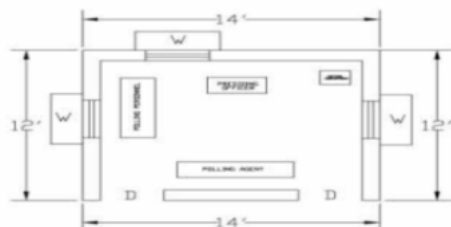

নির্বাচক নিবন্ধন আধিকারিকের স্বাক্ষর

Nazri Naksha

Google Map View

Polling Station Building Front View

Polling Station Front View

Cad View

Key MAP View

1 নাম : রুমা খাতুন স্বামীর নাম : আসরাফুল হক বাড়ির নং : এন00 বয়স : 28 লিঙ্গ : মহিলা	IJ0856161 ফটো উপলব্ধ	2 নাম : ডলি খাতুন স্বামীর নাম : এমজল সেখ বাড়ির নং : এন00 বয়স : 29 লিঙ্গ : মহিলা	IJ0856229 ফটো উপলব্ধ	3 নাম : জাহাঙ্গীর আলম পিতার নাম : মোনু সেখ বাড়ির নং : এন00 বয়স : 29 লিঙ্গ : পুরুষ	IJ0856237 ফটো উপলব্ধ
4 নাম : মোয়াজ্জেব হোসেন পিতার নাম : আতাউর রহমান বাড়ির নং : আরাম টোল বয়স : 27 লিঙ্গ : পুরুষ	IJ0941872 ফটো উপলব্ধ	5 নাম : সোহেল রানা পিতার নাম : মালেক সেখ বাড়ির নং : 0140 বয়স : 27 লিঙ্গ : পুরুষ	IJ0941880 ফটো উপলব্ধ	6 নাম : সেখ বাদিরুদ্দিন পিতার নাম : ইকু বাড়ির নং : n0008 বয়স : 64 লিঙ্গ : পুরুষ	DLN1596642 ফটো উপলব্ধ
7 নাম : এমজল সেখ পিতার নাম : বাদিরুদ্দিন সেখ বাড়ির নং : এন00 বয়স : 27 লিঙ্গ : পুরুষ	IJ0601310 ফটো উপলব্ধ	8 নাম : মালা বিবি স্বামীর নাম : রাজু সেখ বাড়ির নং : n0091 বয়স : 27 লিঙ্গ : মহিলা	IJ0992099 ফটো উপলব্ধ	9 নাম : রঙ্গিলা খাতুন স্বামীর নাম : সেকেন্দার বাদশা বাড়ির নং : চাঁদপুর বয়স : 30 লিঙ্গ : মহিলা	IJ0992131 ফটো উপলব্ধ
10 নাম : আরিফ সেখ পিতার নাম : সাহিমুদ্দিন সেখ বাড়ির নং : এন00 বয়স : 28 লিঙ্গ : পুরুষ	IJ0992255 ফটো উপলব্ধ	11 নাম : আব্দুল রাক্তার পিতার নাম : ইদ্রুল সেখ বাড়ির নং : n00815 বয়স : 28 লিঙ্গ : পুরুষ	IJ0992339 ফটো উপলব্ধ	12 নাম : মহা মাহাতাব উদ্দিন পিতার নাম : মহ কেতাব আলি মিঞা বাড়ির নং : n0044 বয়স : 68 লিঙ্গ : পুরুষ	DLN2391589 ফটো উপলব্ধ
13 নাম : কাউসার পিতার নাম : আব্দুল হামিদ বাড়ির নং : n0049 বয়স : 57 লিঙ্গ : পুরুষ	DLN2391258 ফটো উপলব্ধ	14 নাম : রৌশনারা বিবি স্বামীর নাম : কাউসার আলি বাড়ির নং : n0049 বয়স : 52 লিঙ্গ : মহিলা	DLN2802510 ফটো উপলব্ধ	15 নাম : দুলালি বিবি স্বামীর নাম : নিয়াজুদ্দিন আহমেদ বাড়ির নং : n0050 বয়স : 76 লিঙ্গ : মহিলা	DLN0007559 ফটো উপলব্ধ
16 নাম : মোহাঃ আব্দুল রাজ্জাক পিতার নাম : নিয়াজুদ্দিন আহমেদ বাড়ির নং : এন00 বয়স : 56 লিঙ্গ : পুরুষ	DLN0007609 ফটো উপলব্ধ	17 নাম : মোস্তাফিজুর রহমান পিতার নাম : মোহাঃ আব্দুল রাজ্জাক বাড়ির নং : n0050 বয়স : 33 লিঙ্গ : পুরুষ	IJ0344036 ফটো উপলব্ধ	18 নাম : মহঃ রেকাত উদ্দিন পিতার নাম : নিয়াজুদ্দিন আহমেদ বাড়ির নং : এন00 বয়স : 45 লিঙ্গ : পুরুষ	DLN2391720 ফটো উপলব্ধ
19 নাম : জেমিকা পারভিন স্বামীর নাম : মোহাঃ রেকাতউদ্দিন বাড়ির নং : এন00 বয়স : 35 লিঙ্গ : মহিলা	IJ0433391 ফটো উপলব্ধ	20 নাম : সেখ মোনু পিতার নাম : ইকু বাড়ির নং : n0012 বয়স : 59 লিঙ্গ : পুরুষ	DLN1591353 ফটো উপলব্ধ	21 নাম : জারেন্দু বিবি স্বামীর নাম : জাহাঙ্গীর আলম বাড়ির নং : এন00 বয়স : 30 লিঙ্গ : মহিলা	IJ0691626 ফটো উপলব্ধ
22 নাম : ফিরদৌস খাতুন স্বামীর নাম : নূর আলম বাড়ির নং : n0017 বয়স : 29 লিঙ্গ : মহিলা	IJ0781476 ফটো উপলব্ধ	23 নাম : আসরাফুল হক পিতার নাম : শুভান সেখ বাড়ির নং : n0017 বয়স : 43 লিঙ্গ : পুরুষ	IJ0781484 ফটো উপলব্ধ	24 নাম : নূরবাহার বিবি স্বামীর নাম : ফাইজুদ্দিন সেখ বাড়ির নং : এন0027 বয়স : 67 লিঙ্গ : মহিলা	DLN0003921 ফটো উপলব্ধ
25 নাম : আমজেদ আলি পিতার নাম : কলিমুদ্দিন বাড়ির নং : n0027 বয়স : 71 লিঙ্গ : পুরুষ	DLN0002162 ফটো উপলব্ধ	26 নাম : সুফিয়া বেগম স্বামীর নাম : জামসেদ বাড়ির নং : n0027 বয়স : 61 লিঙ্গ : মহিলা	DLN0002303 ফটো উপলব্ধ	27 নাম : পারুল খাতুন বিবি স্বামীর নাম : ফিরোজ সেখ বাড়ির নং : n0027 বয়স : 39 লিঙ্গ : মহিলা	IJ0218123 ফটো উপলব্ধ
28 নাম : মোমেনা বিবি স্বামীর নাম : বাসিকুদ্দিন সেখ বাড়ির নং : n0008 বয়স : 61 লিঙ্গ : মহিলা	DLN0002733 ফটো উপলব্ধ	29 নাম : সামেনা খাতুন পিতার নাম : সেখ জমশুদ্দিন বাড়ির নং : n0033 বয়স : 39 লিঙ্গ : মহিলা	DLN2981868 ফটো উপলব্ধ	30 নাম : আজিজুর রহমান পিতার নাম : মৃত আব্দুল সেখ বাড়ির নং : এন00 বয়স : 30 লিঙ্গ : পুরুষ	IJ0781336 ফটো উপলব্ধ