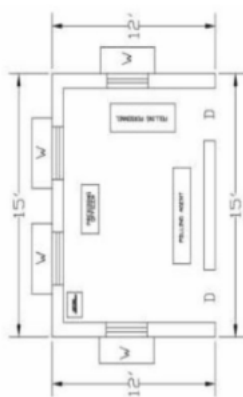

নির্বাচক নিবন্ধন আধিকারিকের স্বাক্ষর

Nazri Naksha

Google Map View

Polling Station Building Front View

Polling Station Front View

Cad View

Key MAP View

1 নাম : বেবি বিবি স্বামীর নাম : সফিউল সেখ বাড়ির নং : n0188 বয়স : 48 লিঙ্গ : মহিলা	IIJ0345355 ফটো উপলব্ধ	2 নাম : রাজদা বিবি স্বামীর নাম : আমিরুল সেখ বাড়ির নং : চাঁদপুর বয়স : 40 লিঙ্গ : মহিলা	IIJ0692921 ফটো উপলব্ধ	3 নাম : সুরেফা বিবি স্বামীর নাম : অজেবুল সেখ বাড়ির নং : n0155 বয়স : 50 লিঙ্গ : মহিলা	IIJ1138635 ফটো উপলব্ধ
4 নাম : সারাবান তাহুরা স্বামীর নাম : হাসেন সেখ বাড়ির নং : n0142 বয়স : 36 লিঙ্গ : মহিলা	IIJ0345264 ফটো উপলব্ধ	5 নাম : আরজীম বিবি স্বামীর নাম : রাবিউল সেখ বাড়ির নং : n0133 বয়স : 33 লিঙ্গ : মহিলা	IIJ0345405 ফটো উপলব্ধ	6 নাম : মোহাম্মদ হক পিতার নাম : মোহাঃ আব্দুল জব্বার বাড়ির নং : n0144 বয়স : 33 লিঙ্গ : পুরুষ	IIJ0345389 ফটো উপলব্ধ
7 নাম : মোহাঃরাফিউল ইসলাম পিতার নাম : এজাবুল সেখ বাড়ির নং : n0145 বয়স : 36 লিঙ্গ : পুরুষ	IIJ0345298 ফটো উপলব্ধ	8 নাম : অজেবুল সেখ পিতার নাম : হাফিজুদ্দিন সেখ বাড়ির নং : n0155 বয়স : 52 লিঙ্গ : পুরুষ	IIJ1138643 ফটো উপলব্ধ	9 নাম : মুরসেদা বেওয়া স্বামীর নাম : রাবিউল সেখ বাড়ির নং : n0192 বয়স : 60 লিঙ্গ : মহিলা	DLN0040915 ফটো উপলব্ধ
10 নাম : সাজেমা বিবি স্বামীর নাম : রাজ্জাক সেখ বাড়ির নং : n0191 বয়স : 40 লিঙ্গ : মহিলা	IIJ0218396 ফটো উপলব্ধ	11 নাম : আদরী খাতুন পিতার নাম : রাবিউল সেখ বাড়ির নং : n0192 বয়স : 33 লিঙ্গ : মহিলা	IIJ0782664 ফটো উপলব্ধ	12 নাম : মোসাঃ রেখা খাতুন পিতার নাম : রাবিউল সেখ বাড়ির নং : n0192 বয়স : 32 লিঙ্গ : মহিলা	IIJ0692947 ফটো উপলব্ধ
13 নাম : মোহাঃ মোস্তাফা সেখ পিতার নাম : সাজ্জল সেখ বাড়ির নং : n0048 বয়স : 35 লিঙ্গ : পুরুষ	IIJ0344416 ফটো উপলব্ধ	14 নাম : হাজরা বিবি স্বামীর নাম : সেখ মাল্লান বাড়ির নং : নং00 বয়স : 61 লিঙ্গ : মহিলা	DLN0040006 ফটো উপলব্ধ	15 নাম : মাবুদ সেখ পিতার নাম : মাল্লান সেখ বাড়ির নং : নং00 বয়স : 27 লিঙ্গ : পুরুষ	IIJ0782557 ফটো উপলব্ধ
16 নাম : সেখ আইনুল পিতার নাম : জামিরুদ্দিন বাড়ির নং : n0062 বয়স : 63 লিঙ্গ : পুরুষ	DLN0014340 ফটো উপলব্ধ	17 নাম : সাহেরা বিবি স্বামীর নাম : আইনুল বাড়ির নং : n0062 বয়স : 55 লিঙ্গ : মহিলা	WB/07/048/000887 ফটো উপলব্ধ	18 নাম : আজমিরা বিবি স্বামীর নাম : মোহাঃ নুরুল ইসলাম বাড়ির নং : n0063 বয়স : 50 লিঙ্গ : মহিলা	DLN0039917 ফটো উপলব্ধ
19 নাম : সেখ রাজ্জাক পিতার নাম : কালু বাড়ির নং : n0068 বয়স : 61 লিঙ্গ : পুরুষ	DLN1512342 ফটো উপলব্ধ	20 নাম : জালেখা বিবি স্বামীর নাম : সামিকুদ্দিন বাড়ির নং : n0070 বয়স : 40 লিঙ্গ : মহিলা	DLN0029009 ফটো উপলব্ধ	21 নাম : আলোমা বিবি স্বামীর নাম : রুহুল সেখ বাড়ির নং : n0070 বয়স : 42 লিঙ্গ : মহিলা	DLN2392793 ফটো উপলব্ধ
22 নাম : মহঃ আস্তারুল হক পিতার নাম : এয়াজুল সেখ বাড়ির নং : n0070 বয়স : 38 লিঙ্গ : পুরুষ	IIJ0096909 ফটো উপলব্ধ	23 নাম : আব্দুল রোসুল হক পিতার নাম : রোজা সেখ বাড়ির নং : n0097 বয়স : 33 লিঙ্গ : পুরুষ	IIJ0692251 ফটো উপলব্ধ	24 নাম : মোহা তাহির আলি পিতার নাম : মোহা মিনাজার সেখ বাড়ির নং : n0058 বয়স : 28 লিঙ্গ : পুরুষ	IIJ0942292 ফটো উপলব্ধ
25 নাম : অমিনুল হক পিতার নাম : উত্তম সেখ বাড়ির নং : n0078 বয়স : 40 লিঙ্গ : পুরুষ	DLN2982262 ফটো উপলব্ধ	26 নাম : বাবুল সেখ পিতার নাম : খলিল সেখ বাড়ির নং : n0090 বয়স : 68 লিঙ্গ : পুরুষ	DLN1513555 ফটো উপলব্ধ	27 নাম : মহঃ সাজিউল সেখ পিতার নাম : রোজা সেখ বাড়ির নং : n0097 বয়স : 36 লিঙ্গ : পুরুষ	IIJ0344499 ফটো উপলব্ধ
28 নাম : আবুল মালেক পিতার নাম : মোজ় সেখ বাড়ির নং : n0078 বয়স : 39 লিঙ্গ : পুরুষ	IIJ0218503 ফটো উপলব্ধ	29 নাম : মোঃ সারিউল্লা সেখ পিতার নাম : মুকলেসুর রাহামান বাড়ির নং : n0041 বয়স : 30 লিঙ্গ : পুরুষ	IIJ0692236 ফটো উপলব্ধ	30 নাম : মোসাঃ সুলতানা বিবি স্বামীর নাম : মাবুদ সেখ বাড়ির নং : নং00 বয়স : 40 লিঙ্গ : মহিলা	IIJ0856989 ফটো উপলব্ধ