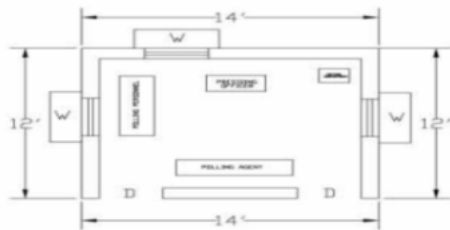

নির্বাচক নিবন্ধন আধিকারিকের স্বাক্ষর

Nazri Naksha

Google Map View

Polling Station Building Front View

Polling Station Front View

Cad View

Key MAP View

1 নাম : কালু সেখ পিতার নাম : একুব সেখ বাড়ির নং : 90 বয়স : 67 লিঙ্গ : পুরুষ	DLN2805034 ফটো উপলব্ধ	2 নাম : সাইরন বিবি স্বামীর নাম : কালু সেখ বাড়ির নং : 99 বয়স : 65 লিঙ্গ : মহিলা	DLN0058941 ফটো উপলব্ধ	3 নাম : রিক্টু সেখ পিতার নাম : কালু সেখ বাড়ির নং : 90 বয়স : 38 লিঙ্গ : পুরুষ	IJ0100917 ফটো উপলব্ধ
4 নাম : আঞ্জুরা খাতুন স্বামীর নাম : রিক্টু সেখ বাড়ির নং : 90 বয়স : 34 লিঙ্গ : মহিলা	IJ0435099 ফটো উপলব্ধ	5 নাম : নবি সেখ পিতার নাম : কালু সেখ বাড়ির নং : 90 বয়স : 36 লিঙ্গ : পুরুষ	IJ0603241 ফটো উপলব্ধ	6 নাম : রেজাউল করিম পিতার নাম : কালু সেখ বাড়ির নং : 90 বয়স : 32 লিঙ্গ : পুরুষ	IJ0693671 ফটো উপলব্ধ
7 নাম : দিল নূরুন্নাহার পিতার নাম : কালু সেখ বাড়ির নং : 90 বয়স : 37 লিঙ্গ : পুরুষ	IJ0603134 ফটো উপলব্ধ	8 নাম : নাফিসা খাতুন পিতার নাম : মোঃ বেলাল হোসেন বাড়ির নং : n0010 বয়স : 31 লিঙ্গ : মহিলা	IJ0693622 ফটো উপলব্ধ	9 নাম : সুকর্দি সেখ পিতার নাম : আমজেদ বাড়ির নং : n0013 বয়স : 50 লিঙ্গ : পুরুষ	DLN1512607 ফটো উপলব্ধ
10 নাম : সায়েমা বিবি স্বামীর নাম : সুকর্দি বাড়ির নং : n0013 বয়স : 44 লিঙ্গ : মহিলা	DLN2005254 ফটো উপলব্ধ	11 নাম : সেখ চয়সুদ্দিন পিতার নাম : ফজর আলী বাড়ির নং : n0014 বয়স : 55 লিঙ্গ : পুরুষ	DLN1512664 ফটো উপলব্ধ	12 নাম : কহিনুর বিবি স্বামীর নাম : চয়সুদ্দিন সেখ বাড়ির নং : 104 বয়স : 51 লিঙ্গ : মহিলা	DLN0059642 ফটো উপলব্ধ
13 নাম : কালাম সেখ পিতার নাম : চয়সুদ্দিন সেখ বাড়ির নং : n0014 বয়স : 32 লিঙ্গ : পুরুষ	IJ0783167 ফটো উপলব্ধ	14 নাম : জাহাঙ্গীর হক পিতার নাম : চয়সুদ্দিন সেখ বাড়ির নং : n0014 বয়স : 31 লিঙ্গ : পুরুষ	IJ0783175 ফটো উপলব্ধ	15 নাম : সেখ সাইফুদ্দিন পিতার নাম : ফজর আলী বাড়ির নং : 106 বয়স : 61 লিঙ্গ : পুরুষ	DLN0060368 ফটো উপলব্ধ
16 নাম : সেনাউল হক পিতার নাম : সেখ সাইফুদ্দিন বাড়ির নং : 106 বয়স : 43 লিঙ্গ : পুরুষ	IJ0100933 ফটো উপলব্ধ	17 নাম : রেমি বিবি স্বামীর নাম : সেনাউল হক বাড়ির নং : 106 বয়স : 38 লিঙ্গ : মহিলা	DLN3069739 ফটো উপলব্ধ	18 নাম : মানিরুল ইসলাম পিতার নাম : লোকমান সেখ বাড়ির নং : n0001 বয়স : 49 লিঙ্গ : পুরুষ	DLN1541226 ফটো উপলব্ধ
19 নাম : টিপু সুলতান পিতার নাম : লোকমান সেখ বাড়ির নং : n0001 বয়স : 41 লিঙ্গ : পুরুষ	DLN2983542 ফটো উপলব্ধ	20 নাম : মোসাঃ সাহানা জ পারভীন স্বামীর নাম : ইউসুফ আলি বাড়ির নং : n0001 বয়স : 49 লিঙ্গ : মহিলা	DLN1541176 ফটো উপলব্ধ	21 নাম : ছবি খাতুন স্বামীর নাম : আব্দুল করিম বাড়ির নং : 91 বয়স : 30 লিঙ্গ : মহিলা	IJ0693440 ফটো উপলব্ধ
22 নাম : হকসাদী বিবি স্বামীর নাম : মোসলেম সেখ বাড়ির নং : n0005 বয়স : 76 লিঙ্গ : মহিলা	DLN0060954 ফটো উপলব্ধ	23 নাম : মর্তুজা সেখ পিতার নাম : গিয়াস বাড়ির নং : n0007 বয়স : 54 লিঙ্গ : পুরুষ	WB/07/048/006459 ফটো উপলব্ধ	24 নাম : মর্জিনা বিবি স্বামীর নাম : মর্তুজা সেখ বাড়ির নং : n0007 বয়স : 43 লিঙ্গ : মহিলা	DLN3070059 ফটো উপলব্ধ
25 নাম : বারকাত আলি পিতার নাম : গিয়াসুদ্দিন সেখ বাড়ির নং : n0007 বয়স : 30 লিঙ্গ : পুরুষ	IJ0693309 ফটো উপলব্ধ	26 নাম : সামিউল হক পিতার নাম : সেখ সাইফুদ্দিন বাড়ির নং : 106 বয়স : 38 লিঙ্গ : পুরুষ	IJ0100941 ফটো উপলব্ধ	27 নাম : ফুরকুনী বিবি স্বামীর নাম : সাইফুদ্দিন সেখ বাড়ির নং : 106 বয়স : 56 লিঙ্গ : মহিলা	DLN0060376 ফটো উপলব্ধ
28 নাম : মানিরুল ইসলাম মায়ের নাম : সেফরা বিবি বাড়ির নং : 107 বয়স : 44 লিঙ্গ : পুরুষ	IJ0100966 ফটো উপলব্ধ	29 নাম : তাফাজুল হক পিতার নাম : খুরসেদ আলি বাড়ির নং : 107 বয়স : 39 লিঙ্গ : পুরুষ	IJ0100974 ফটো উপলব্ধ	30 নাম : রাবিয়া বিবি স্বামীর নাম : তাফাজুল হক বাড়ির নং : 107 বয়স : 30 লিঙ্গ : মহিলা	IJ0693481 ফটো উপলব্ধ