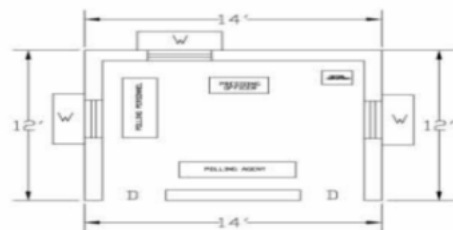

নির্বাচক নিবন্ধন আধিকারিকের স্বাক্ষর

Nazri Naksha

Google Map View

Polling Station Building Front View

Polling Station Front View

Cad View

Key MAP View

1 নাম : সুফেরা বিবি স্বামীর নাম: মেশের আলী বাড়ির নং : 12 বয়স : 61 লিঙ্গ : মহিলা	DLN0073056 ফটো উপলব্ধ	2 নাম : নুরুল হোদা পিতার নাম: মেশের আলী বাড়ির নং : n0011 বয়স : 47 লিঙ্গ : পুরুষ	DLN2011369 ফটো উপলব্ধ	3 নাম : জাহাঙ্গির আলম পিতার নাম: নেজামুদ্দিন সেখ বাড়ির নং : n0006 বয়স : 51 লিঙ্গ : পুরুষ	DLN0072850 ফটো উপলব্ধ
4 নাম : মাসতারা খাতুন স্বামীর নাম: রেজাউল করিম বাড়ির নং : n0017 বয়স : 30 লিঙ্গ : মহিলা	IJJ0693820 ফটো উপলব্ধ	5 নাম : ফহিমুদ্দিন সেখ পিতার নাম: সিকিমুদ্দিন সেখ বাড়ির নং : n0007 বয়স : 74 লিঙ্গ : পুরুষ	DLN0072447 ফটো উপলব্ধ	6 নাম : সাহেলা বিবি স্বামীর নাম: ফহিমুদ্দিন সেখ বাড়ির নং : n0008 বয়স : 63 লিঙ্গ : মহিলা	DLN0072462 ফটো উপলব্ধ
7 নাম : কুরবানী সেখ পিতার নাম: সিকিমুদ্দিন সেখ বাড়ির নং : 008 বয়স : 69 লিঙ্গ : পুরুষ	DLN2807386 ফটো উপলব্ধ	8 নাম : আকলেমা বিবি স্বামীর নাম: কুরবানী সেখ বাড়ির নং : 0008 বয়স : 61 লিঙ্গ : মহিলা	DLN0072454 ফটো উপলব্ধ	9 নাম : সামিউল হক পিতার নাম: জিয়াউল হক বাড়ির নং : n0018 বয়স : 34 লিঙ্গ : পুরুষ	IJJ0349811 ফটো উপলব্ধ
10 নাম : বিনা খাতুন স্বামীর নাম: মোহাঃ রফিকুল ইসলাম বাড়ির নং : নং বয়স : 27 লিঙ্গ : মহিলা	IJJ0943183 ফটো উপলব্ধ	11 নাম : ওয়াসীমা আক্লাম পিতার নাম: আলাউদ্দিন সেখ বাড়ির নং : n0016 বয়স : 27 লিঙ্গ : পুরুষ	IJJ0943571 ফটো উপলব্ধ	12 নাম : আদিল সেখ পিতার নাম: আজিমুদ্দিন সেখ বাড়ির নং : 22 বয়স : 28 লিঙ্গ : পুরুষ	IJJ0897181 ফটো উপলব্ধ
13 নাম : মোহাঃ রফিকুল ইসলাম পিতার নাম: আজিমুদ্দিন সেখ বাড়ির নং : 22 বয়স : 29 লিঙ্গ : পুরুষ	IJJ0783290 ফটো উপলব্ধ	14 নাম : বরকাত আলী পিতার নাম: দরবেশ আলী বাড়ির নং : n0003 বয়স : 60 লিঙ্গ : পুরুষ	DLN1516186 ফটো উপলব্ধ	15 নাম : রাবেয়া বিবি স্বামীর নাম: মহাম্মদ জালালউদ্দিন বাড়ির নং : n0001 বয়স : 67 লিঙ্গ : মহিলা	DLN0073031 ফটো উপলব্ধ
16 নাম : মোহাম্মদ রবিউল ইসলাম পিতার নাম: ওয়ারেশতুল্লা সেখ বাড়ির নং : 011 বয়স : 38 লিঙ্গ : পুরুষ	IJJ0220699 ফটো উপলব্ধ	17 নাম : হুমায়ুন সেখ পিতার নাম: ওয়ারেশতুল্লা বাড়ির নং : n0010 বয়স : 56 লিঙ্গ : পুরুষ	DLN0072884 ফটো উপলব্ধ	18 নাম : পাতৌদি আহমেদ পিতার নাম: মোহাঃ জালালউদ্দিন বাড়ির নং : n0001 বয়স : 42 লিঙ্গ : পুরুষ	DLN2010379 ফটো উপলব্ধ
19 নাম : মহাম্মদ জালালউদ্দিন পিতার নাম: বাহার আলী বাড়ির নং : n0001 বয়স : 69 লিঙ্গ : পুরুষ	DLN0073007 ফটো উপলব্ধ	20 নাম : মহঃ আইসুদ্দিন সেখ পিতার নাম: ওয়ারেশতুল্লা সেখ বাড়ির নং : n0010 বয়স : 45 লিঙ্গ : পুরুষ	DLN2402451 ফটো উপলব্ধ	21 নাম : আজিমুদ্দিন স্বামীর নাম: দরবেশ আলী বাড়ির নং : n0003 বয়স : 33 লিঙ্গ : মহিলা	IJJ0287961 ফটো উপলব্ধ
22 নাম : হাসিনা বিবি স্বামীর নাম: সুকদি সেখ বাড়ির নং : n0001 বয়স : 59 লিঙ্গ : মহিলা	DLN0073023 ফটো উপলব্ধ	23 নাম : ফিরোজা খাতুন স্বামীর নাম: আতাউদ্দিন রহমান বাড়ির নং : n0001 বয়স : 31 লিঙ্গ : মহিলা	IJJ0693754 ফটো উপলব্ধ	24 নাম : সাহানারা খাতুন স্বামীর নাম: নুরুল ইসলাম বাড়ির নং : n0011 বয়স : 31 লিঙ্গ : মহিলা	IJJ0603340 ফটো উপলব্ধ
25 নাম : নাসিমা স্বামীর নাম: মতিবুর রহমান বাড়ির নং : n0010 বয়স : 47 লিঙ্গ : মহিলা	DLN1516483 ফটো উপলব্ধ	26 নাম : গোলানুর বিবি স্বামীর নাম: দরবেশ আলী বাড়ির নং : n0003 বয়স : 81 লিঙ্গ : মহিলা	DLN0072801 ফটো উপলব্ধ	27 নাম : রিজিনা খাতুন স্বামীর নাম: আব্দুল হোসেন বাড়ির নং : n0003 বয়স : 45 লিঙ্গ : মহিলা	DLN2732600 ফটো উপলব্ধ
28 নাম : রুকসেনা স্বামীর নাম: হুমায়ুন সেখ বাড়ির নং : n0010 বয়স : 49 লিঙ্গ : মহিলা	DLN1516509 ফটো উপলব্ধ	29 নাম : আদরী বিবি স্বামীর নাম: সাকির সেখ বাড়ির নং : n0042 বয়স : 37 লিঙ্গ : মহিলা	IJJ0693804 ফটো উপলব্ধ	30 নাম : রোজী আহমেদ স্বামীর নাম: পাতৌদি আহমেদ বাড়ির নং : n0001 বয়স : 40 লিঙ্গ : মহিলা	DLN2807683 ফটো উপলব্ধ