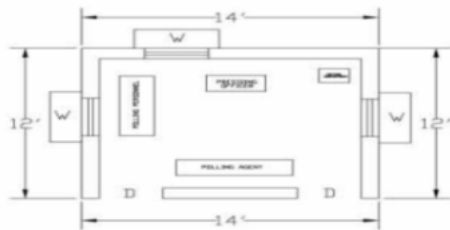

নির্বাচক নিবন্ধন আধিকারিকের স্বাক্ষর

Nazri Naksha

Google Map View

Polling Station Building Front View

Polling Station Front View

Cad View

Key MAP View

1 নাম : কালার্দাট মণ্ডল পিতার নাম: নরেশনাথ মণ্ডল বাড়ির নং : n0015 বয়স : 48 লিঙ্গ : পুরুষ	DLN1593490 ফটো উপলব্ধ	2 নাম : চন্দনা মণ্ডল স্বামীর নাম: কালার্দাট মণ্ডল বাড়ির নং : n0015 বয়স : 45 লিঙ্গ : মহিলা	DLN2012979 ফটো উপলব্ধ	3 নাম : লিপিকা মন্ডল পিতার নাম: ভাগবন মন্ডল বাড়ির নং : নং000 বয়স : 25 লিঙ্গ : মহিলা	NTF2187870 ফটো উপলব্ধ
4 নাম : লিপিমলা দাস (মন্ডল) স্বামীর নাম: অংশধর মন্ডল বাড়ির নং : n0225 বয়স : 30 লিঙ্গ : মহিলা	IJJ0346908 ফটো উপলব্ধ	5 নাম : বিনয় কুমার মন্ডল পিতার নাম: ধনঞ্জয় মন্ডল বাড়ির নং : n0222 বয়স : 50 লিঙ্গ : পুরুষ	DLN3070257 ফটো উপলব্ধ	6 নাম : চিন্ময় মন্ডল পিতার নাম: বিনয় কুমার মন্ডল বাড়ির নং : নং222 বয়স : 23 লিঙ্গ : পুরুষ	IJJ1319870 ফটো উপলব্ধ
7 নাম : সাগর কুমার মন্ডল পিতার নাম: বাবলু কুমার মন্ডল বাড়ির নং : এন000 বয়স : 25 লিঙ্গ : পুরুষ	IJJ1231844 ফটো উপলব্ধ	8 নাম : চিত্তা কুমারী স্বামীর নাম: কৃষ্ণ মন্ডল বাড়ির নং : এন000 বয়স : 26 লিঙ্গ : মহিলা	IJJ1357177 ফটো উপলব্ধ	9 নাম : আলিফ নূর খাতুন স্বামীর নাম: মহিনুল হক. বাড়ির নং : n0065 বয়স : 56 লিঙ্গ : মহিলা	DLN2014710 ফটো উপলব্ধ
10 নাম : অর্ণনা ঘোষ পিতার নাম: মনোতোষ ঘোষ বাড়ির নং : নং000000 বয়স : 24 লিঙ্গ : মহিলা	IJJ1233667 ফটো উপলব্ধ	11 নাম : মৌসমি ঘোষ স্বামীর নাম: সমর ঘোষ বাড়ির নং : নং00 বয়স : 27 লিঙ্গ : মহিলা	IJJ1319268 ফটো উপলব্ধ	12 নাম : গুভজীত ঘোষ পিতার নাম: ভক্তি ঘোষ বাড়ির নং : নং000000 বয়স : 26 লিঙ্গ : পুরুষ	IJJ1232958 ফটো উপলব্ধ
13 নাম : পৃথী ঘোষ পিতার নাম: বিভূতি ঘোষ বাড়ির নং : নং000000 বয়স : 25 লিঙ্গ : পুরুষ	IJJ1234012 ফটো উপলব্ধ	14 নাম : রাখী ঘোষ স্বামীর নাম: পিনাকী রঞ্জন ঘোষ বাড়ির নং : নং000000 বয়স : 31 লিঙ্গ : মহিলা	IJJ1234079 ফটো উপলব্ধ	15 নাম : মৌমিতা ঘোষ স্বামীর নাম: দেবব্রত ঘোষ বাড়ির নং : নং000000 বয়স : 28 লিঙ্গ : মহিলা	IJJ1234335 ফটো উপলব্ধ
16 নাম : মৌসমী ঘোষ অন্যান্য: বিভীসন ঘোষ বাড়ির নং : নং000000 বয়স : 24 লিঙ্গ : মহিলা	IJJ1233121 ফটো উপলব্ধ	17 নাম : বিভীষণ ঘোষ পিতার নাম: রিদয় ঘোষ বাড়ির নং : নং000000 বয়স : 29 লিঙ্গ : পুরুষ	IJJ1232735 ফটো উপলব্ধ	18 নাম : তনুশ্রী ঘোষ স্বামীর নাম: উৎপল ঘোষ বাড়ির নং : নং000000 বয়স : 25 লিঙ্গ : মহিলা	IJJ1234004 ফটো উপলব্ধ
19 নাম : কানাই দাস পিতার নাম: নিতাই দাস বাড়ির নং : n0044 বয়স : 55 লিঙ্গ : পুরুষ	DLN2805372 ফটো উপলব্ধ	20 নাম : রেখা দাস স্বামীর নাম: কানাই দাস বাড়ির নং : n0044 বয়স : 50 লিঙ্গ : মহিলা	DLN2805380 ফটো উপলব্ধ	21 নাম : অষ্টমী দাস (মন্ডল) স্বামীর নাম: কমল মন্ডল বাড়ির নং : n0057 বয়স : 27 লিঙ্গ : মহিলা	IJJ1067602 ফটো উপলব্ধ
22 নাম : সন্তোষী মণ্ডল স্বামীর নাম: কৃষ্ণ মণ্ডল বাড়ির নং : n0009 বয়স : 51 লিঙ্গ : মহিলা	DLN0081646 ফটো উপলব্ধ	23 নাম : কুম্বেদ মণ্ডল স্বামীর নাম: মদন মোহন মণ্ডল বাড়ির নং : n0061 বয়স : 56 লিঙ্গ : মহিলা	DLN0082404 ফটো উপলব্ধ	24 নাম : কৃষ্ণ মণ্ডল পিতার নাম: সীতারাম মণ্ডল বাড়ির নং : n0009 বয়স : 50 লিঙ্গ : পুরুষ	DLN0081638 ফটো উপলব্ধ
25 নাম : জয়ন্ত মণ্ডল পিতার নাম: বাশিষ্ঠ মন্ডল বাড়ির নং : n0016 বয়স : 51 লিঙ্গ : পুরুষ	DLN2397826 ফটো উপলব্ধ	26 নাম : তপন মণ্ডল পিতার নাম: গিরীশ মণ্ডল বাড়ির নং : n0046 বয়স : 45 লিঙ্গ : পুরুষ	DLN2013167 ফটো উপলব্ধ	27 নাম : মমতা মণ্ডল স্বামীর নাম: পরিতোষ মণ্ডল বাড়ির নং : n0047 বয়স : 53 লিঙ্গ : মহিলা	DLN0082180 ফটো উপলব্ধ
28 নাম : অসিত মন্ডল পিতার নাম: পান্ডব মন্ডল বাড়ির নং : n0003 বয়স : 32 লিঙ্গ : পুরুষ	IJJ0523217 ফটো উপলব্ধ	29 নাম : রবনি মণ্ডল স্বামীর নাম: চন্ডীপদ মণ্ডল বাড়ির নং : n0056 বয়স : 51 লিঙ্গ : মহিলা	DLN0081687 ফটো উপলব্ধ	30 নাম : লতা মণ্ডল স্বামীর নাম: গিরীশ মণ্ডল বাড়ির নং : n0046 বয়স : 66 লিঙ্গ : মহিলা	DLN0081539 ফটো উপলব্ধ