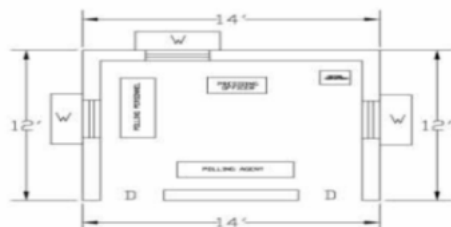

নির্বাচক নিবন্ধন আধিকারিকের স্বাক্ষর

Nazri Naksha

Google Map View

Polling Station Building Front View

Polling Station Front View

Cad View

Key MAP View

1 নাম : বাইটন প্রামানিক পিতার নাম: তুলসি প্রামানিক বাড়ির নং : n0043 বয়স : 52 লিঙ্গ : পুরুষ	DLN2405678 ফটো উপলব্ধ	2 নাম : মির প্রামানিক স্বামীর নাম: বাইটন প্রামানিক বাড়ির নং : n0043 বয়স : 45 লিঙ্গ : মহিলা	DLN3072618 ফটো উপলব্ধ	3 নাম : অজিত মণ্ডল পিতার নাম: মোহন মণ্ডল বাড়ির নং : n0168 বয়স : 53 লিঙ্গ : পুরুষ	DLN2405827 ফটো উপলব্ধ
4 নাম : তপন মণ্ডল পিতার নাম: মোহন মণ্ডল বাড়ির নং : n0168 বয়স : 51 লিঙ্গ : পুরুষ	DLN2016475 ফটো উপলব্ধ	5 নাম : রেখা মন্ডল স্বামীর নাম: অজিত মন্ডল বাড়ির নং : n0168 বয়স : 38 লিঙ্গ : মহিলা	IJJ0438408 ফটো উপলব্ধ	6 নাম : সন্দীপ মন্ডল পিতার নাম: শচীন মন্ডল বাড়ির নং : n0205 বয়স : 48 লিঙ্গ : পুরুষ	IJJ0351973 ফটো উপলব্ধ
7 নাম : প্রসন্ন মন্ডল পিতার নাম: সন্দীপ মন্ডল বাড়ির নং : 205 বয়স : 27 লিঙ্গ : পুরুষ	IJJ0944918 ফটো উপলব্ধ	8 নাম : সরস্বতী মন্ডল স্বামীর নাম: প্রসন্ন মন্ডল বাড়ির নং : এন098 বয়স : 22 লিঙ্গ : মহিলা	IJJ1516707 ফটো উপলব্ধ	9 নাম : নমিতা মন্ডল স্বামীর নাম: ছোটন মন্ডল বাড়ির নং : নং00 বয়স : 32 লিঙ্গ : মহিলা	IJJ0881813 ফটো উপলব্ধ
10 নাম : জয়া প্রামাণিক পিতার নাম: বাইটন প্রামাণিক বাড়ির নং : এন0043 বয়স : 22 লিঙ্গ : মহিলা	IJJ1363621 ফটো উপলব্ধ	11 নাম : লতা তাঁতী স্বামীর নাম: বিশ্বজিৎ বসাক বাড়ির নং : n0006 বয়স : 26 লিঙ্গ : মহিলা	IJJ1054030 ফটো উপলব্ধ	12 নাম : পূজা দাস স্বামীর নাম: শক্তি মন্ডল বাড়ির নং : এন00139 বয়স : 30 লিঙ্গ : মহিলা	IJJ1365832 ফটো উপলব্ধ
13 নাম : কণিকা প্রামাণিক স্বামীর নাম: স্যামচরন প্রামাণিক বাড়ির নং : এন0042 বয়স : 28 লিঙ্গ : মহিলা	IJJ1362136 ফটো উপলব্ধ	14 নাম : বিশ্বনাথ প্রামানিক পিতার নাম: শ্রীমন্ত প্রামানিক বাড়ির নং : n0042 বয়স : 68 লিঙ্গ : পুরুষ	DLN0091942 ফটো উপলব্ধ	15 নাম : খুকু প্রামানিক স্বামীর নাম: বিশ্বনাথ প্রামানিক বাড়ির নং : n0042 বয়স : 47 লিঙ্গ : মহিলা	IJJ0109744 ফটো উপলব্ধ
16 নাম : সুব্রত প্রামাণিক পিতার নাম: বিশ্বনাথ প্রামাণিক বাড়ির নং : সি/ও - বিশ্বনাথ প্রামাণিক এ বয়স : 21 লিঙ্গ : পুরুষ	IJJ1509488 ফটো উপলব্ধ	17 নাম : কমল প্রামাণিক পিতার নাম: ছেদন প্রামাণিক বাড়ির নং : নং 000 বয়স : 24 লিঙ্গ : পুরুষ	IJJ1231273 ফটো উপলব্ধ	18 নাম : অজয় প্রামানিক পিতার নাম: সীতেশ প্রামানিক বাড়ির নং : n0048 বয়স : 38 লিঙ্গ : পুরুষ	DLN2733418 ফটো উপলব্ধ
19 নাম : অনিল প্রামানিক পিতার নাম: সুরেশ প্রামানিক বাড়ির নং : n0048 বয়স : 61 লিঙ্গ : পুরুষ	DLN2808889 ফটো উপলব্ধ	20 নাম : অম্বিকা প্রামানিক স্বামীর নাম: অজয় প্রামানিক বাড়ির নং : n0048 বয়স : 28 লিঙ্গ : মহিলা	IJJ0859660 ফটো উপলব্ধ	21 নাম : চুমকি প্রামাণিক স্বামীর নাম: মস্তোষ প্রামাণিক বাড়ির নং : এন0045 বয়স : 33 লিঙ্গ : মহিলা	IJJ1364405 ফটো উপলব্ধ
22 নাম : কুন্তী প্রামানিক অন্যান্য: গোল্ড প্রামানিক বাড়ির নং : n0044 বয়স : 76 লিঙ্গ : মহিলা	DLN0092080 ফটো উপলব্ধ	23 নাম : ষষ্টি প্রামানিক পিতার নাম: গোল্ড প্রামানিক বাড়ির নং : n0044 বয়স : 48 লিঙ্গ : পুরুষ	DLN0092098 ফটো উপলব্ধ	24 নাম : বুল্টি প্রামানিক স্বামীর নাম: ষষ্টি প্রামানিক বাড়ির নং : n0044 বয়স : 29 লিঙ্গ : মহিলা	IJJ0784991 ফটো উপলব্ধ
25 নাম : কমলা প্রামানিক স্বামীর নাম: মিনতী প্রামানিক বাড়ির নং : n0045 বয়স : 67 লিঙ্গ : মহিলা	DLN0092114 ফটো উপলব্ধ	26 নাম : মস্তোষ প্রামানিক পিতার নাম: মিনতী প্রামানিক বাড়ির নং : n0045 বয়স : 34 লিঙ্গ : পুরুষ	IJJ0525493 ফটো উপলব্ধ	27 নাম : কালু প্রামানিক পিতার নাম: দেবেন প্রামানিক বাড়ির নং : n0046 বয়স : 66 লিঙ্গ : পুরুষ	DLN2405710 ফটো উপলব্ধ
28 নাম : টুম্পা প্রামানিক পিতার নাম: বুদ্ধ প্রামানিক বাড়ির নং : n0046 বয়স : 33 লিঙ্গ : মহিলা	IJJ0696302 ফটো উপলব্ধ	29 নাম : নিয়তি প্রামানিক স্বামীর নাম: বুদ্ধ প্রামানিক বাড়ির নং : n0047 বয়স : 81 লিঙ্গ : মহিলা	DLN0092056 ফটো উপলব্ধ	30 নাম : উদয় প্রামানিক পিতার নাম: বুদ্ধ প্রামানিক বাড়ির নং : n0047 বয়স : 61 লিঙ্গ : পুরুষ	DLN0092064 ফটো উপলব্ধ